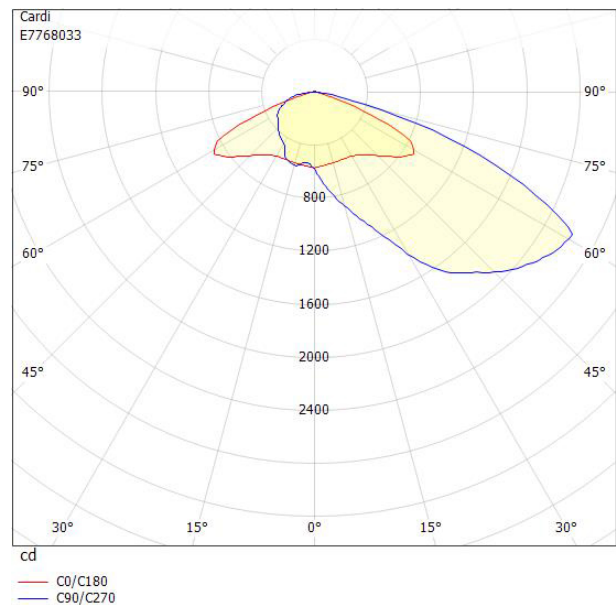

## Dimensioner

Bredd	219 mm
Höjd/djup	112 mm
Längd	519 mm
Vindyta	0.06 m <sup>2</sup>

## Tekniska data (forts)

Skyddsklass	II
Slagtålighet (IK)	IK08
Styrning	Ej dimbar
Typ av anslutning för sensor/kommunikationsmodul	Utan sockel
Utbyttbart drivdon	Ja
Anslutningstyp	Fri ände
Antal poler	2
Kabellängd	8 m
Kapslingsfärg	Aluminium
Ledararea.	1.5 mm <sup>2</sup>
Lämplig för stolptoppsdiameter	60 mm
Material kapsling	Aluminium
Material kupa	Glas, transparent
Med anslutningskabel	Ja
Med ljuskälla	Ja
Modell	Motion S
Monteringsmetod	Stoltopp/stolparm
RAL-nummer	9006
Typ av kabeldragning	Avslutning
Vikt	4.5 kg
Ytskydd/Behandling	Med pulverlack

## Måttritning

## Ljusfördelningskurva