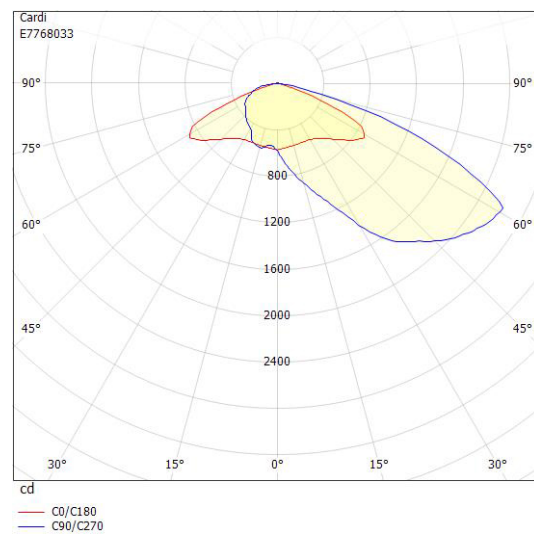

Ljusfördelningskurva