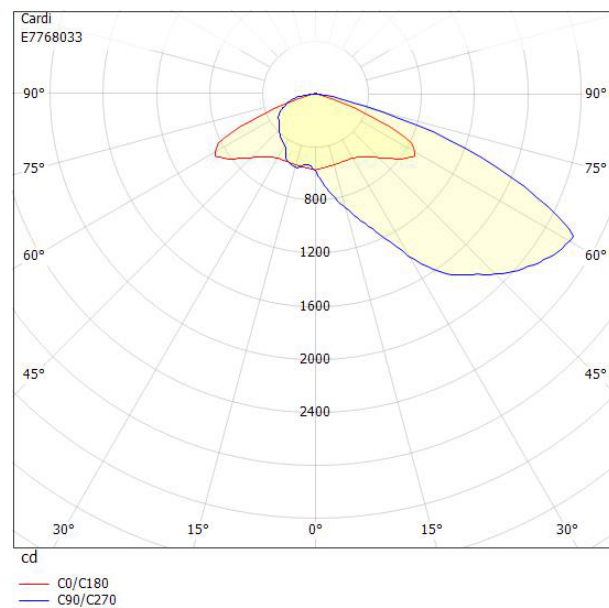

**Dimensioner**

Bredd	219 mm
Höjd/djup	112 mm
Längd	519 mm

**Dimensioner (forts)**

Vindyta	0.06 m <sup>2</sup>
Bakkantsdimring	Nej
Brandskydd "D"	Nej
Dimmer med tryckknapp	Nej
Dimmerfunktion saknas	Ja
Framkantsdimring	Nej
Integrerad dimning	Nej
Kapslingsklass (IP)	IP66
Med trådlös styrning	Nej
Programmerbar dimning	Nej
Skyddsklass	II
Slagtålighet (IK)	IK08
Typ av anslutning för sensor/kommunikationsmodul	Ingen
Antal poler	2
Kabellängd	8 m
Kapslingsfärg	Aluminium
Ledararea.	1.5 mm <sup>2</sup>
Lämplig för stoltoppsdiameter	60 mm
Material kapsling	Aluminium
Material kupa	Glas, transparent
Med anslutningskabel	Ja
Med ljuskälla	Ja
Monteringsmetod	Stolptopp/stolparm
RAL-nummer	9006
Typ av kabeldragning	Avslutning
Vikt	4.5 kg
Ytskydd/Behandling	Med pulverlack

## Måttritning

## Ljusfördelningskurva