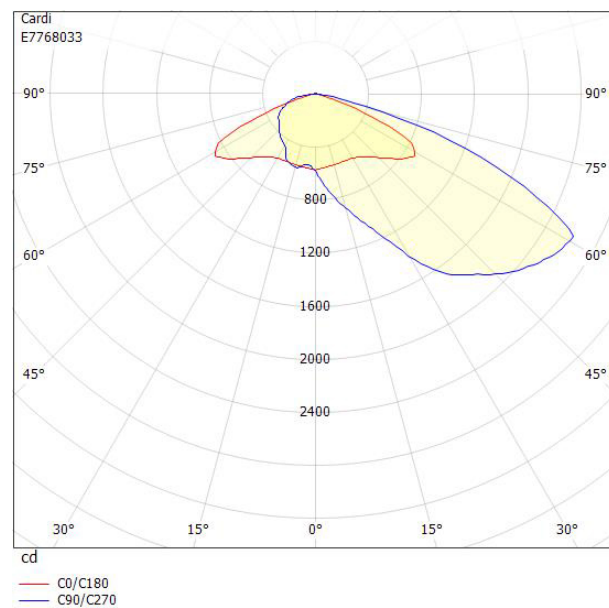

Ljusfördelningskurva