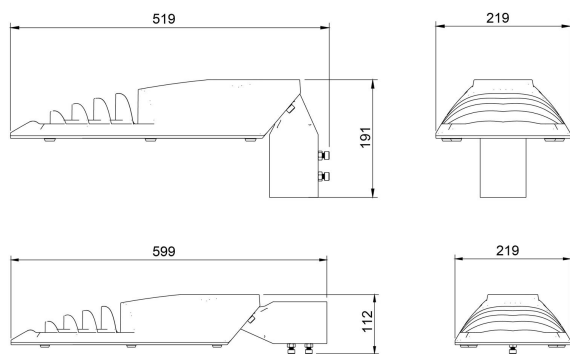

Måttitning