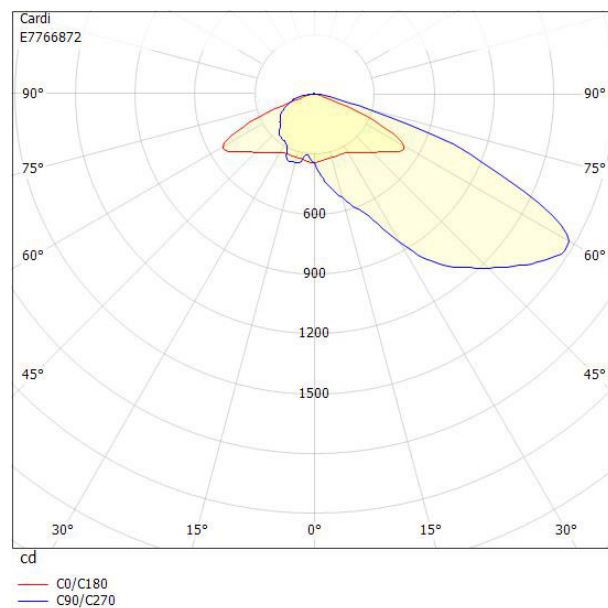

**Dimensioner**

Bredd	219 mm
Höjd/djup	112 mm
Längd	519 mm

**Dimensioner (forts)**

Vindyta	0.06 m <sup>2</sup>
Bakkantsdimring	Nej
Brandskydd "D"	Nej
Dimmer med tryckknapp	Nej
Dimmerfunktion saknas	Ja
Framkantsdimring	Nej
Integrerad dimning	Nej
Kapslingsklass (IP)	IP66
Med trådlös styrning	Nej
Programmerbar dimning	Nej
Skyddsklass	II
Slagtålighet (IK)	IK08
Typ av anslutning för sensor/kommunikationsmodul	Ingen
Antal poler	2
Kabellängd	8 m
Kapslingsfärg	Svart
Ledararea.	1.5 mm <sup>2</sup>
Lämplig för stoltoppsdiameter	60 mm
Material kapsling	Aluminium
Material kupa	Glas, transparent
Med anslutningskabel	Ja
Med ljuskälla	Ja
Monteringsmetod	Stolptopp/stolparm
RAL-nummer	9005
Typ av kabeldragning	Avslutning
Vikt	4.5 kg
Ytskydd/Behandling	Med pulverlack

## Måttritning

## Ljusfördelningskurva