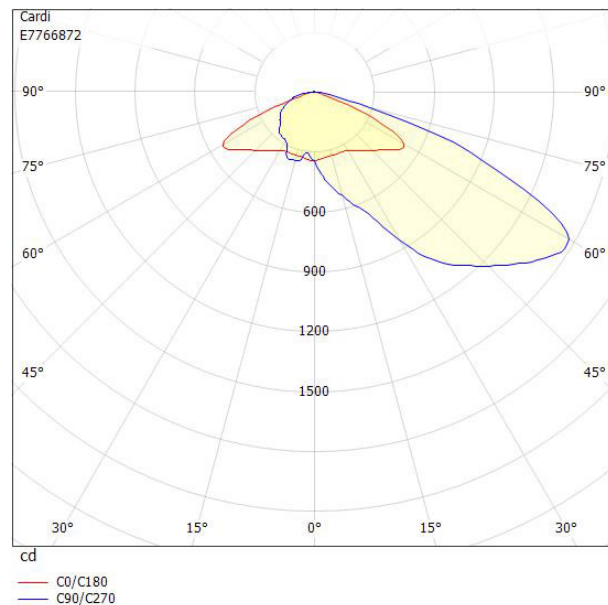

Ljusfördelningskurva