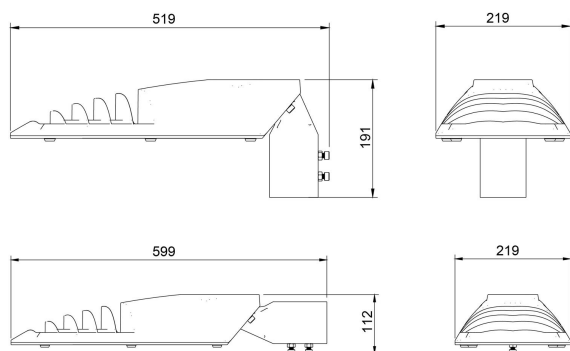

**Dimensioner**

Bredd	219 mm
Höjd/djup	112 mm
Längd	519 mm

**Dimensioner (forts)**

Vindyta	0.06 m <sup>2</sup>
Bakkantsdimring	Nej
Brandskydd "D"	Nej
Dimmer med tryckknapp	Nej
Dimmerfunktion saknas	Ja
Framkantsdimring	Nej
Integrerad dimning	Nej
Kapslingsklass (IP)	IP66
Med trådlös styrning	Nej
Programmerbar dimning	Nej
Skyddsklass	II
Slagtålighet (IK)	IK08
Typ av anslutning för sensor/kommunikationsmodul	Ingen
Antal poler	2
Kabellängd	8 m
Kapslingsfärg	Svart
Ledararea.	1.5 mm <sup>2</sup>
Lämplig för stoltoppsdiameter	60 mm
Material kapsling	Aluminium
Material kupa	Glas, transparent
Med anslutningskabel	Ja
Med ljuskälla	Ja
Monteringsmetod	Stolptopp/stolparm
RAL-nummer	9005
Typ av kabeldragning	Avslutning
Vikt	4.5 kg
Ytskydd/Behandling	Med pulverlack

## Måttritning