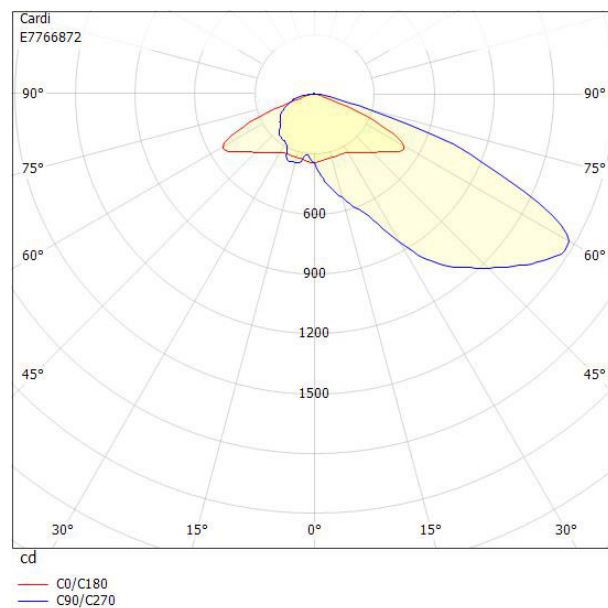

**Dimensioner**

Bredd	219 mm
Höjd/djup	112 mm
Längd	519 mm

**Dimensioner (forts)**

Vindyta	0.06 m <sup>2</sup>
Bakkantsdimring	Nej
Brandskydd "D"	Nej
Dimmer med tryckknapp	Nej
Dimmerfunktion saknas	Ja
Framkantsdimring	Nej
Integrerad dimning	Nej
Kapslingsklass (IP)	IP66
Med trådlös styrning	Nej
Programmerbar dimning	Nej
Skyddsklass	II
Slagtålighet (IK)	IK08
Typ av anslutning för sensor/kommunikationsmodul	Ingen
Antal poler	2
Kabellängd	8 m
Kapslingsfärg	Svart
Ledararea.	1.5 mm <sup>2</sup>
Lämplig för stoltoppsdiameter	60 mm
Material kapsling	Aluminium
Material kupa	Glas, transparent
Med anslutningskabel	Ja
Med ljuskälla	Ja
Monteringsmetod	Stolptopp/stolparm
RAL-nummer	9005
Typ av kabeldragning	Avslutning
Vikt	4.5 kg
Ytskydd/Behandling	Med pulverlack

## Måttitning

## Ljusfördelningskurva