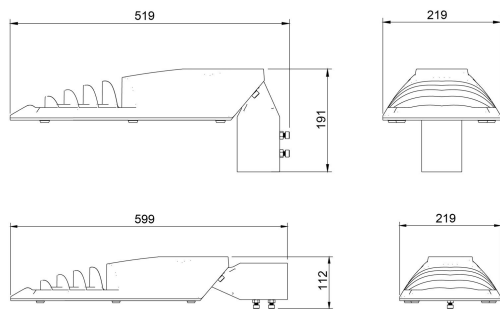

Måttitning