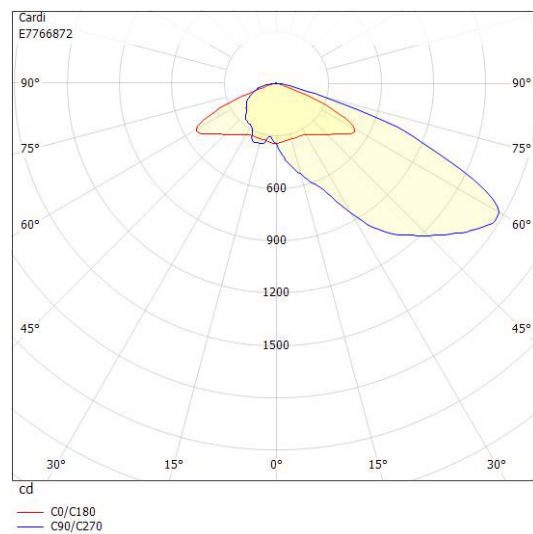

**Dimensioner**

Bredd	219 mm
Höjd/djup	112 mm
Längd	519 mm

**Dimensioner (forts)**

Vindyta	0.06 m <sup>2</sup>
---------	---------------------

**Tekniska data**

Bakkantsdimring	Nej
Brandskydd "D"	Nej
Dimmer med tryckknapp	Nej
Dimmerfunktion saknas	Ja
Framkantsdimring	Nej
Integrerad dimning	Nej
Kapslingsklass (IP)	IP66
Med trådlös styrning	Nej
Programmerbar dimning	Nej
Skyddsklass	II
Slagtålighet (IK)	IK08
Typ av anslutning för sensor/kommunikationsmodul	Ingen

**Utförande**

Antal poler	2
Kabellängd	8 m
Kapslingsfärg	Svart
Ledararea.	1.5 mm <sup>2</sup>
Lämplig för stolptoppsdiameter	60 mm
Material kapsling	Aluminium
Material kupa	Glas, transparent
Med anslutningskabel	Ja
Med ljuskälla	Ja
Monteringsmetod	Stolptopp/stolpparm
RAL-nummer	9005
Typ av kabeldragning	Avslutning
Vikt	4.5 kg
Ytskydd/Behandling	Med pulverlack

## Ljusfördelningskurva