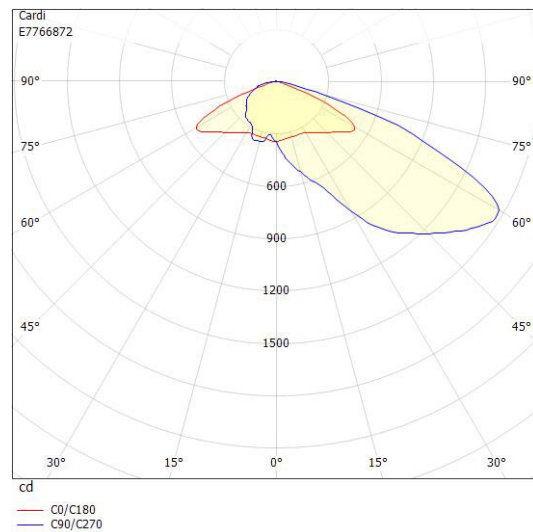

Ljusfördelningskurva