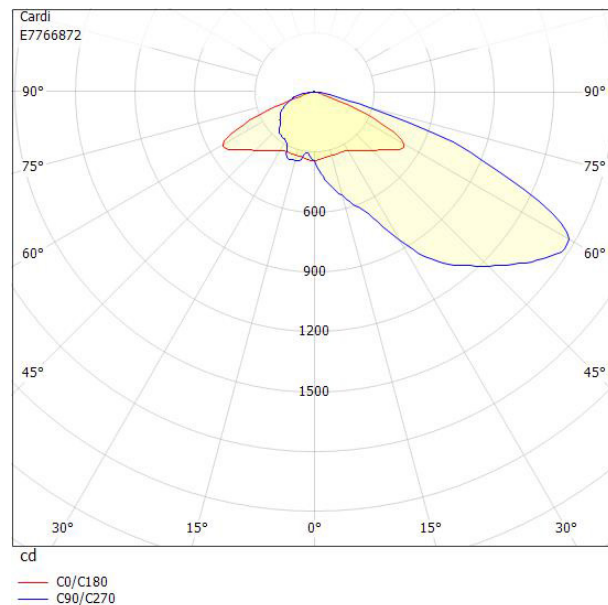

# MOTION AREA S20 SV 3K CLO

E7766872

Motion Area S (small) är en stolparmatur med en optik optimerad för en jämn och avbländad områdesbelysning. Armaturen har en klassisk gatljusdesign men en ljusfördelning som en strålkastare. Motion Area S har ett mindre armaturhus än Motion Area. Optiken uppfyller Dark Sky krav. Armaturhus av lackerad aluminium med front av härdat glas. För montage på rakstolpe eller med arm Ø 60 mm. Adapter för Ø 48 mm finns som tillbehör, beställs separat E77 273 06. Levereras komplett med påmonterat stolpfäste, ställbart -5° till +15° på rak stolpe. Ställbar -15° till +15° vid horisontellt montage på arm. Godkänd för omgivningstemperatur ner till -40°C. Levereras med 8 m anslutningsledning (PVC) 2x1,5 mm<sup>2</sup> med fri ände. Integrerat överspänningsskydd 10 kV inbyggt i drivdonet. Motion kan på förfrågan levereras i klass I.

Ljustekniska data		Bredd	219 mm
Armaturljusflöde	2700 lm	Höjd/djup	112 mm
Färgbeständighet (McAdam ellipse)	SDCM3	Längd	519 mm
Färgtemperatur	3000 K	Vindyta	0.05 m <sup>2</sup>
Färgåtergivningindex (CRI)	70-79	Kapslingsklass (IP)	IP66
Justerbar optik	Nej	Skyddsklass	II
Ljuskälla	LED utbyttbar	Slagtålighet (IK)	IK08
Nominell livstid L90/B10 vid 25 °C	100000 h	Styrning	Ej dimbar
Elektriska data		Utbyttbart drivdon	Ja
Antal don MCB B10A	19	Kabellängd	8 m
Antal don MCB B16A	30	Kapslingsfärg	Svart
Antal don MCB C10A	31	Lämplig för stolptoppsdiameter	60 mm
Antal don MCB C16A	50	Material kapsling	Aluminium
Driftdon	LED-drivdon konstantström	Material kupa	Glas, transparent
Drivdon ingår	Ja	Med anslutningskabel	Ja
Effekt max	23.5 W	Med ljuskälla	Ja
Effekt medel	21.5 W	Monteringsmetod	Stolptopp/stolparm
Effekt min.	20 W	RAL-nummer	9005
Konstant ljusflöde (CLO)	Ja	Vikt	4.5 kg
Max. systemeffekt	24 W	Ytskydd/Behandling	Med pulverlack
Märkspänning från/till	220...240 V		
Spänningstyp	AC		

## Måttritning

## Ljusfördelningskurva