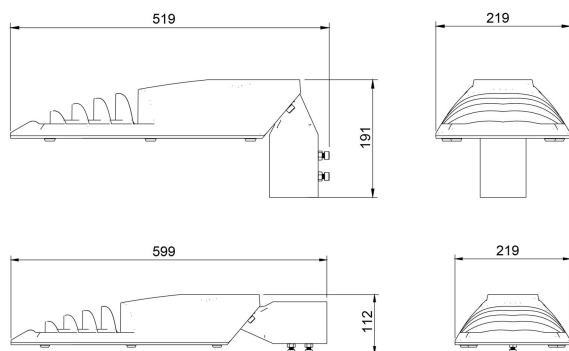

Måttitning