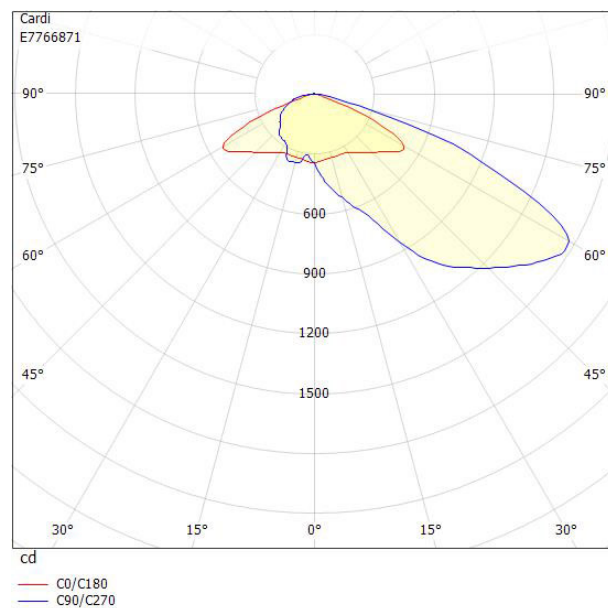

Ljusfördelningskurva