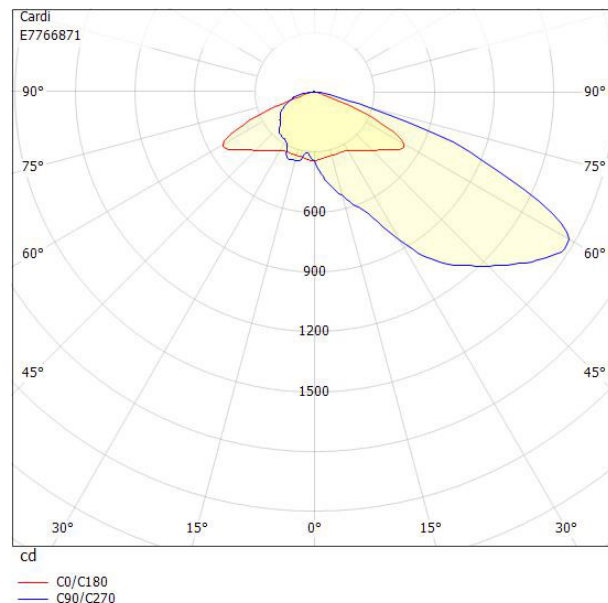

Ljusfördelningskurva