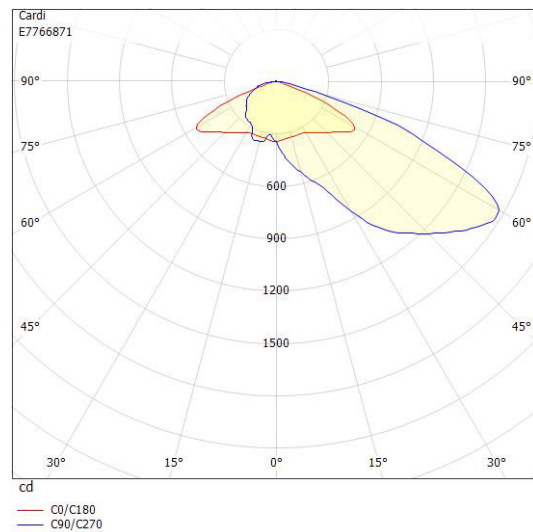

Ljusfördelningskurva