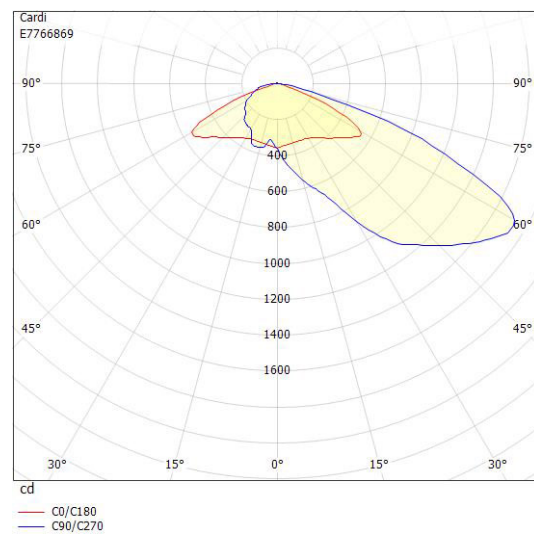

Ljusfördelningskurva