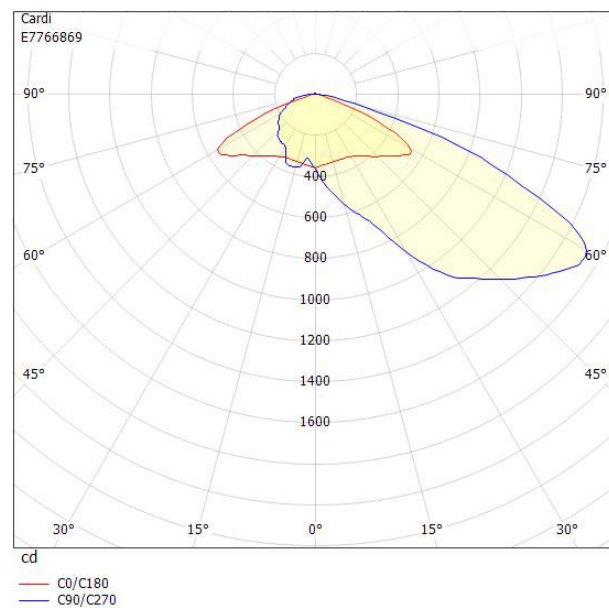

Ljusfördelningskurva