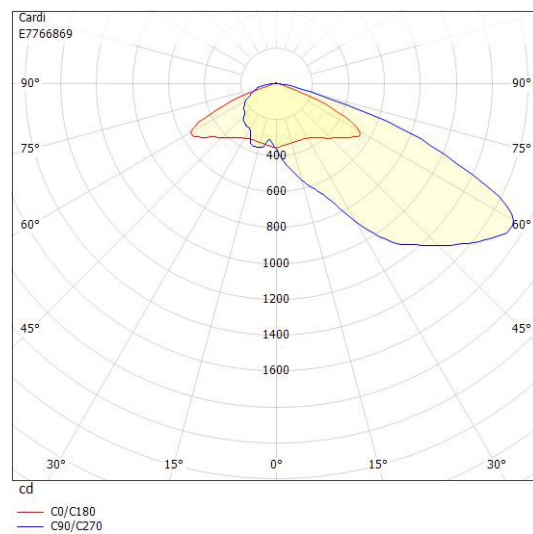

Ljusfördelningskurva