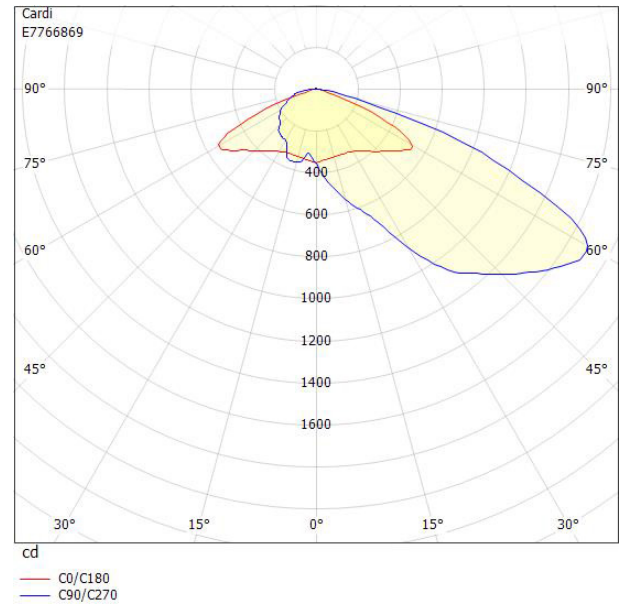

Ljusfördelningskurva