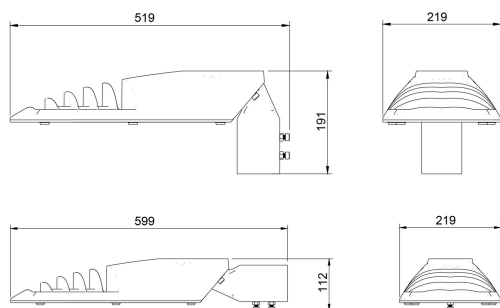

Måttitning