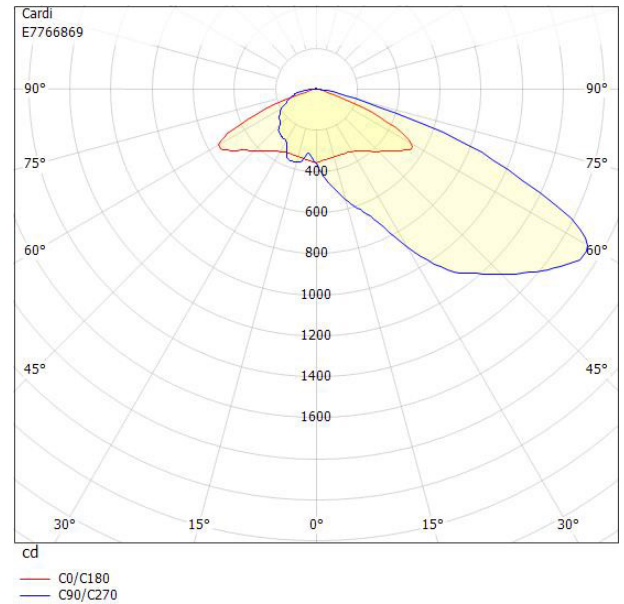

Ljusfördelningskurva