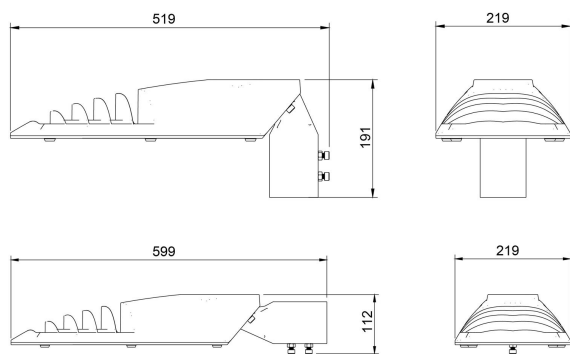

Måttritning