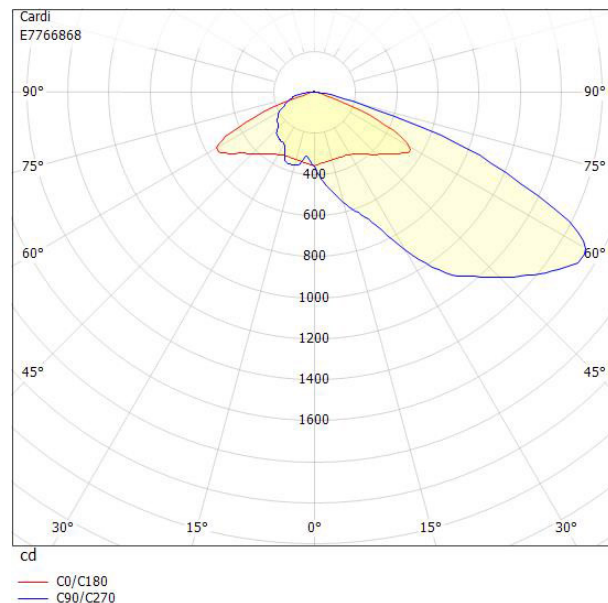

Ljusfördelningskurva