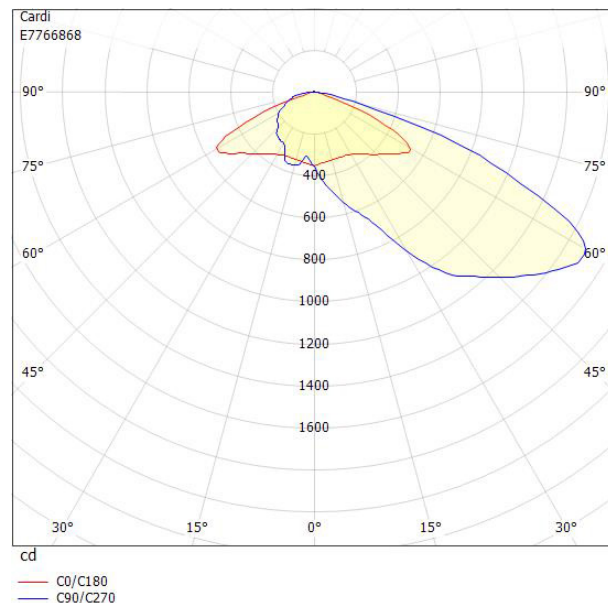

# MOTION AREA S20 ALU 4K CLO

E7766868

Motion Area S (small) är en stolparmatur med en optik optimerad för en jämn och avbländad områdesbelysning. Armaturen har en klassisk gatljusdesign men en ljusfördelning som en strålkastare. Motion Area S har ett mindre armaturhus än Motion Area. Optiken uppfyller Dark Sky krav. Armaturhus av lackerad aluminium med front av härdat glas. För montage på rakstolpe eller med arm Ø 60 mm. Adapter för Ø 48 mm finns som tillbehör, beställs separat E77 273 06. Levereras komplett med påmonterat stolpfäste, ställbart -5° till +15° på rak stolpe. Ställbar -15° till +15° vid horisontellt montage på arm. Godkänd för omgivningstemperatur ner till -40°C. Levereras med 8 m anslutningsledning (PVC) 2x1,5 mm<sup>2</sup> med fri ände. Integrerat överspänningsskydd 10 kV inbyggt i drivdonet. Motion kan på förfrågan levereras i klass I.

Ljustekniska data		Bredd	219 mm
Armaturljusflöde	2800 lm	Höjd/djup	112 mm
Färgbeständighet (McAdam ellipse)	SDCM3	Längd	519 mm
Färgtemperatur	4000 K	Vindyta	0.05 m <sup>2</sup>
Färgåtergivningindex (CRI)	70-79	Kapslingsklass (IP)	IP66
Justerbar optik	Nej	Skyddsklass	II
Ljuskälla	LED utbytbar	Slagtålighet (IK)	IK08
Nominell livstid L90/B10 vid 25 °C	100000 h	Styrning	Ej dimbar
Elektriska data		Utbytbar drivdon	Ja
Antal don MCB B10A	19	Kabellängd	8 m
Antal don MCB B16A	30	Kapslingsfärg	Aluminium
Antal don MCB C10A	31	Lämplig för stolptoppsdiameter	60 mm
Antal don MCB C16A	50	Material kapsling	Aluminium
Driftdon	LED-drivdon konstantström	Material kupa	Glas, transparent
Drivdon ingår	Ja	Med anslutningskabel	Ja
Effekt max	23.5 W	Med ljuskälla	Ja
Effekt medel	21.5 W	Monteringsmetod	Stolptopp/stolparm
Effekt min.	20 W	RAL-nummer	9006
Konstant ljusflöde (CLO)	Ja	Vikt	4.5 kg
Max. systemeffekt	24 W	Ytskydd/Behandling	Med pulverlack
Märkspänning från/till	220...240 V		
Spänningstyp	AC		

## Måttritning

## Ljusfördelningskurva