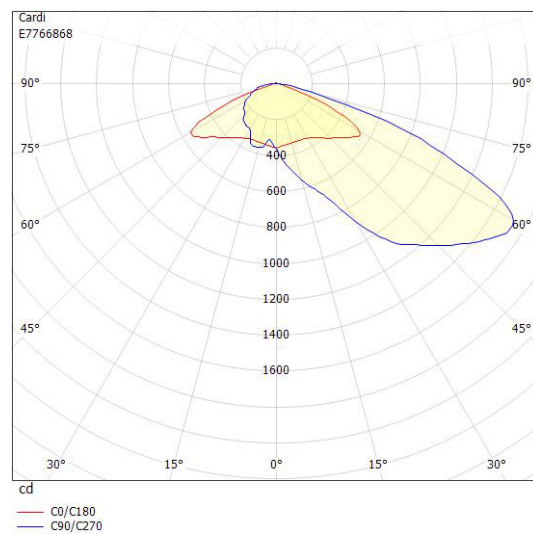

Ljusfördelningskurva