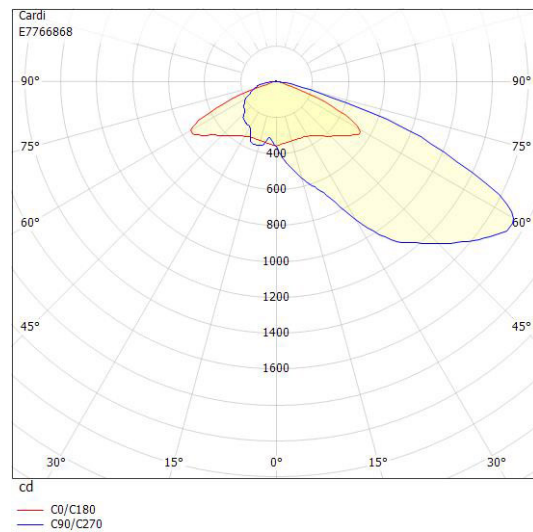

Ljusfördelningskurva