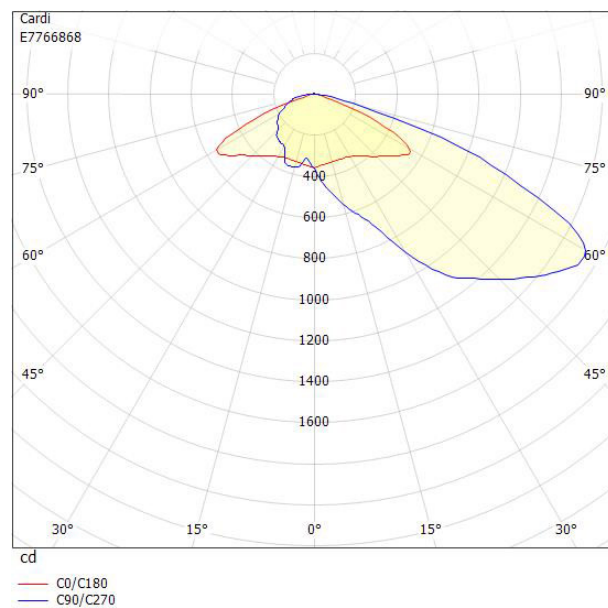

Ljusfördelningskurva