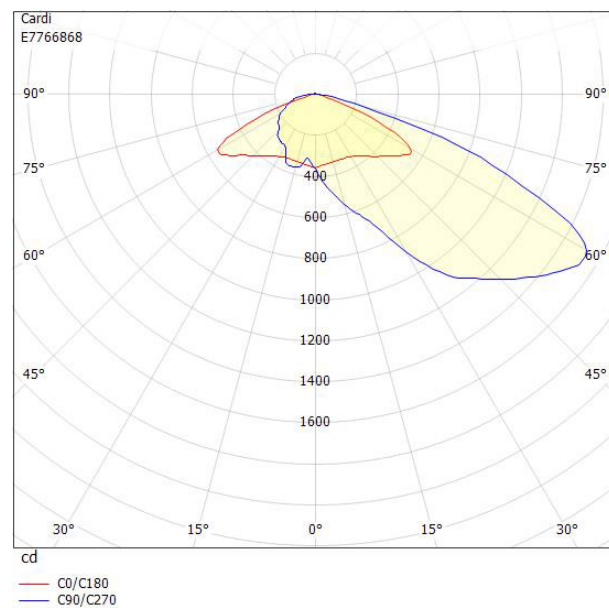

Ljusfördelningskurva