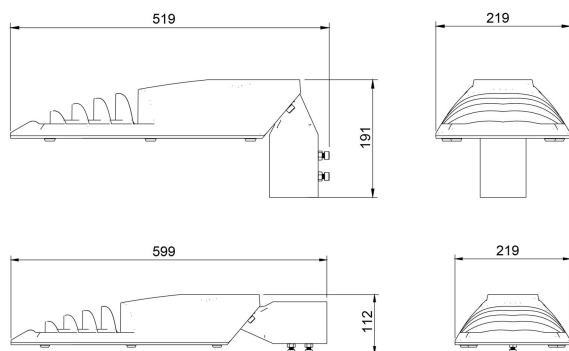

Mått ritning