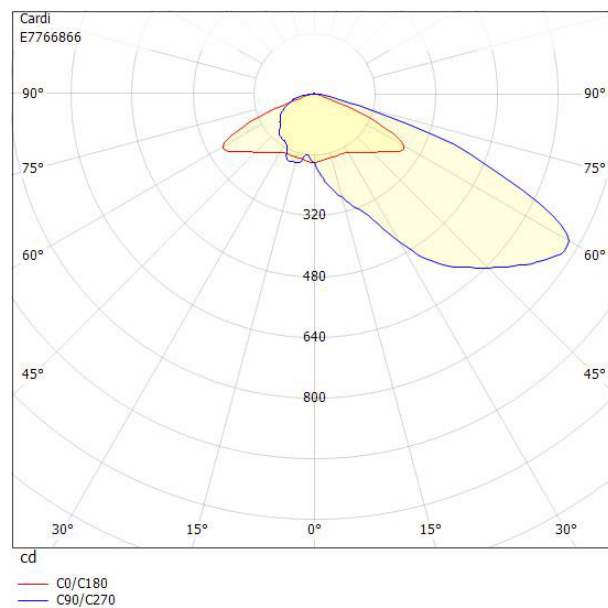

Ljusfördelningskurva