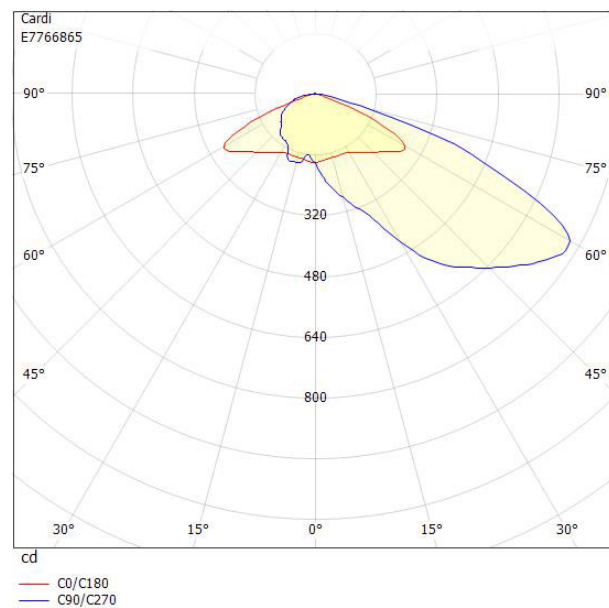

Ljusfördelningskurva