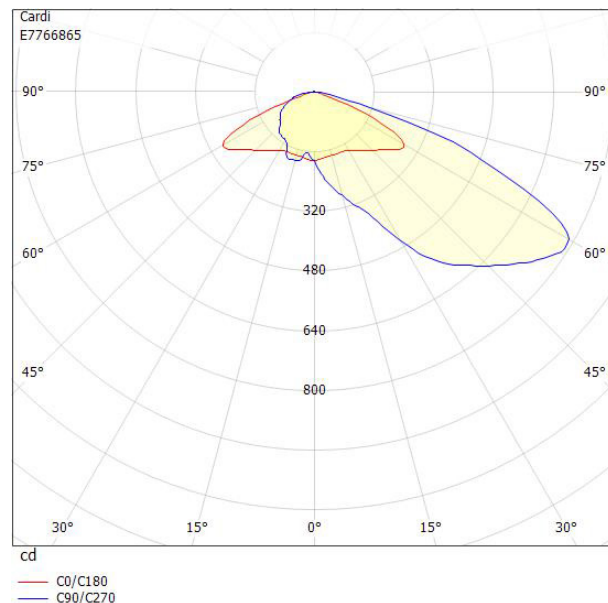

Ljusfördelningskurva