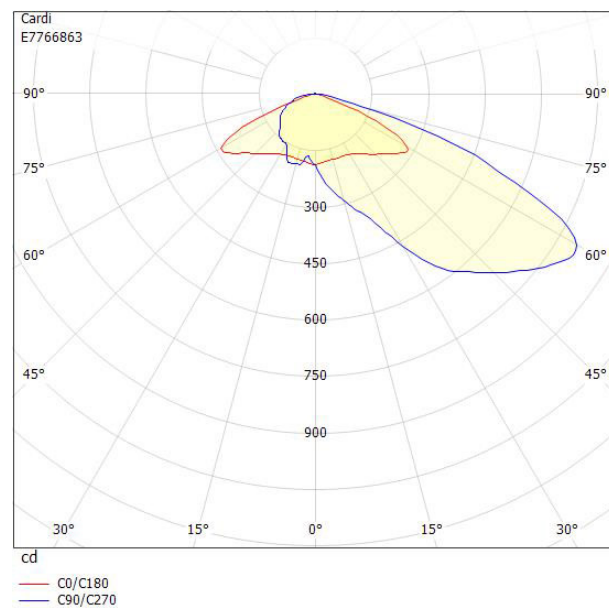

Ljusfördelningskurva