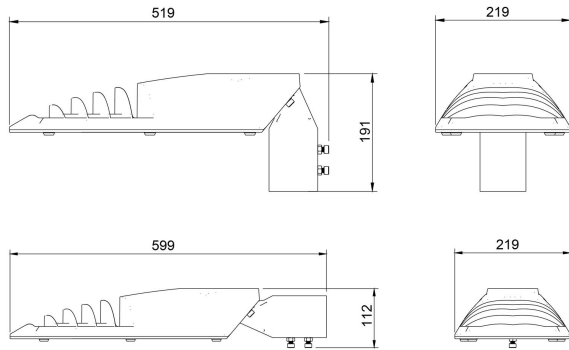

Måttritning