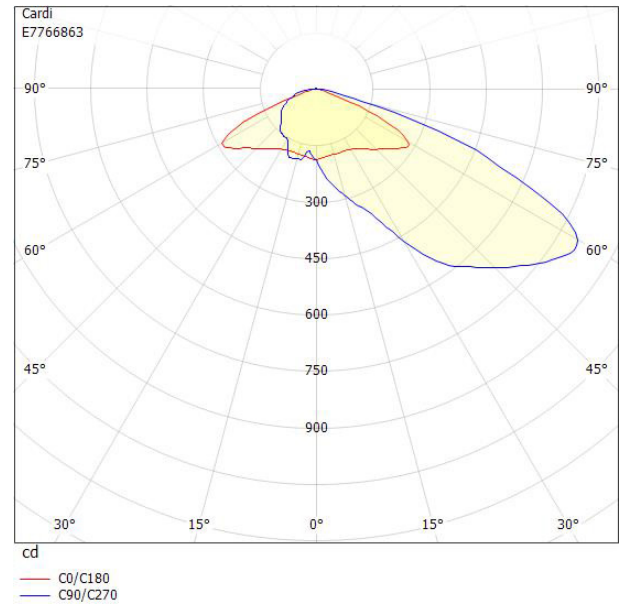

Ljusfördelningskurva