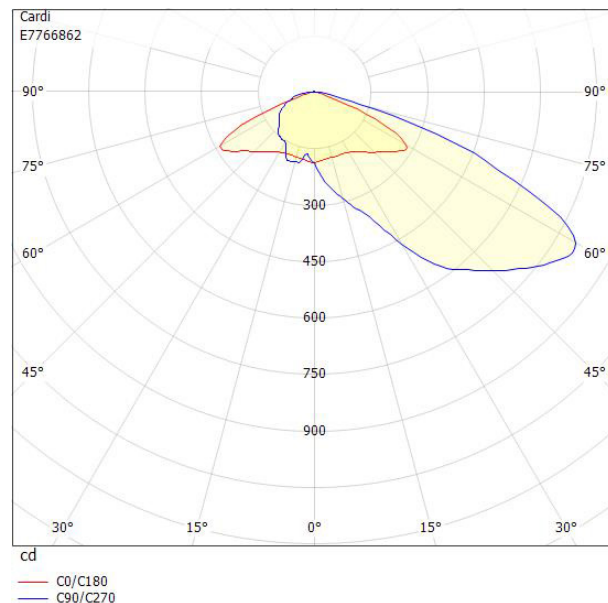

Ljusfördelningskurva