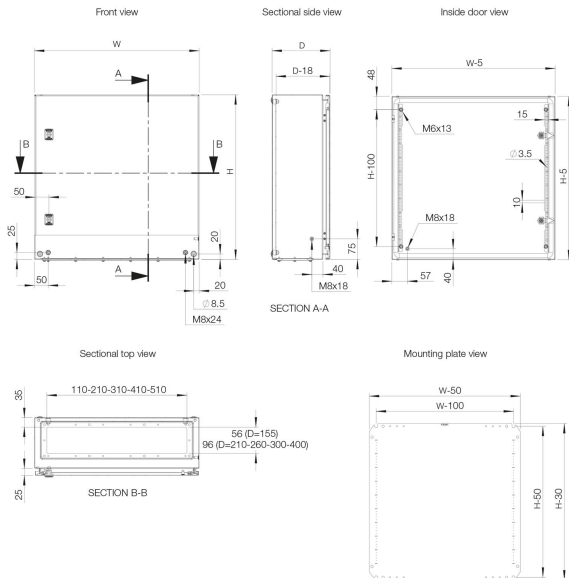

DRIVDONSKÅP 4XALOS EXTDR

E7766709

Komplett drivdonsskåp IP66 för 4st Alos 1000 armaturhus. Inkl. huvudbrytare och överspänningsskydd.

Elektriska data

Spänningstyp	AC
--------------	----

Dimensioner

Bredd	600 mm
-------	--------

Höjd/djup	210 mm
-----------	--------

Längd	800 mm
-------	--------

Tekniska data

Kapslingsklass (IP)	IP66
---------------------	------

Tekniska data (forts)

Slagtålighet (IK)	IK10
-------------------	------

Kapslingsfärg	Grå
---------------	-----

RAL-nummer	7045
------------	------

Vikt	52 kg
------	-------

Måttritning

Tillbehör/reservdelar

Artnr	Benämning	Lämplig för takplatta	Lämplig för bottenplatta	Bredd	Djup	Inbyggingsbredd för skåp
E2515543	HÄNGLÅSADAPTER ROSTFRI					
E2516616	REGNTAK	Ja	Nej	600 mm	210 mm	600 mm