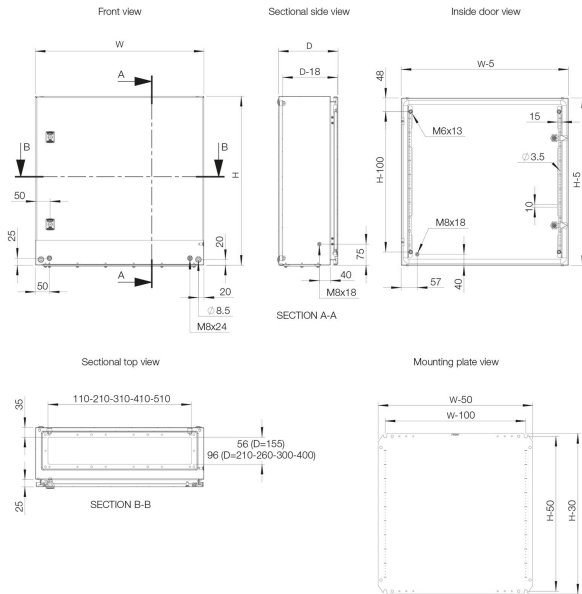

DRIVDONSKÅP 3XALOS EXTDR

E7766708

Komplett drivdonsskåp IP66 för 3st Alos 1000 armaturhus. Inkl. huvudbrytare och överspänningsskydd.

Elektriska data

Spänningstyp	AC
--------------	----

Dimensioner

Bredd	500 mm
-------	--------

Höjd/djup	210 mm
-----------	--------

Längd	600 mm
-------	--------

Tekniska data

Kapslingsklass (IP)	IP66
---------------------	------

Tekniska data (forts)

Slagtålighet (IK)	IK10
-------------------	------

Kapslingsfärg	Grå
---------------	-----

RAL-nummer	7045
------------	------

Vikt	42 kg
------	-------

Måttritning

Tillbehör/reservdelar

Artnr	Benämning	Lämplig för takplatta	Lämplig för bottenplatta	Bredd	Djup	Inbyggingsbredd för skåp
E2516613	REGNTAK	Ja	Nej	500 mm	210 mm	500 mm