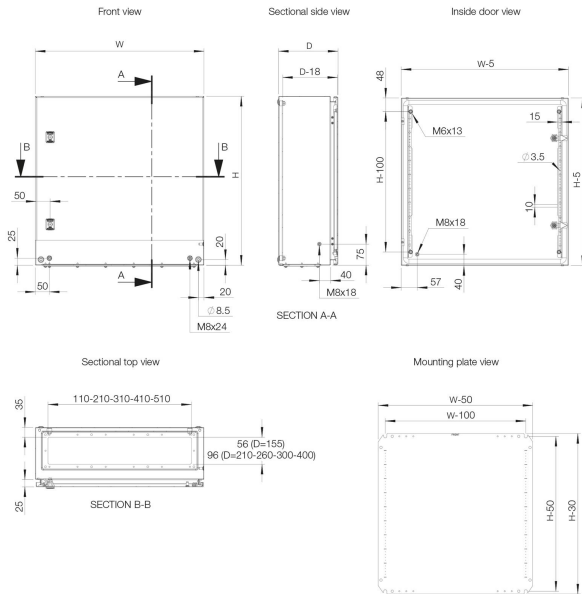

DRIVDONSSKÅP 2XALOS EXTDR

E7766707

Komplett drivdonsskåp IP66 för 2st Alos 1000 armaturhus. Inkl. huvudbrytare och överspänningsskydd.

Elektriska data

Spänningstyp	AC
--------------	----

Dimensioner

Bredd	500 mm
-------	--------

Höjd/djup	210 mm
-----------	--------

Längd	600 mm
-------	--------

Tekniska data

Kapslingsklass (IP)	IP66
---------------------	------

Tekniska data (forts)

Slagtålighet (IK)	IK10
-------------------	------

Kapslingsfärg	Grå
---------------	-----

RAL-nummer	7045
------------	------

Vikt	31 kg
------	-------

Måttritning

Tillbehör/reservdelar

Artnr	Benämning	Lämplig för takplatta	Lämplig för bottenplatta	Bredd	Djup	Inbyggingsbredd för skåp
E2516613	REGNTAK	Ja	Nej	500 mm	210 mm	500 mm