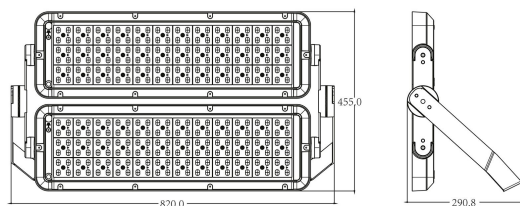

Måttitning