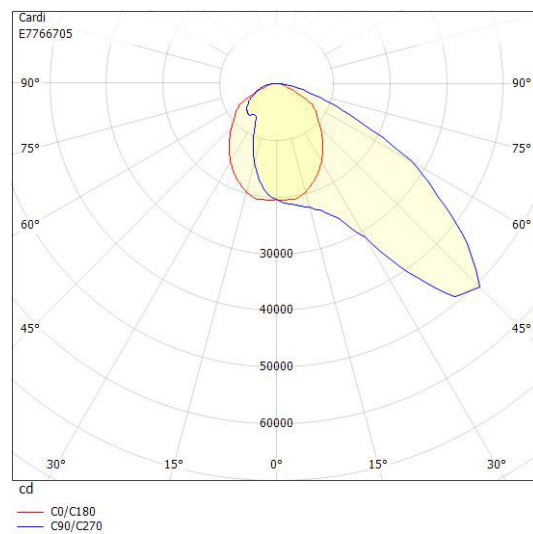

Ljusfördelningskurva