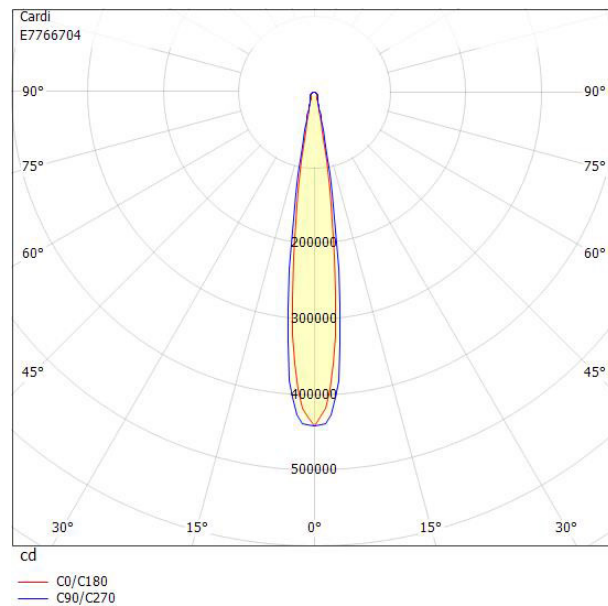

Ljustekniska data

Armaturljusflöde	113950 lm
Bibehållet ljusflöde vid genomsnittlig livslängd 100 000 tim (25 °C omgivning)	80 %
Bibehållet ljusflöde vid genomsnittlig livslängd 50 000 tim (25 °C omgivning)	90 %
Flimmervärde Pst LM	0.01
Färgbeständighet (McAdam ellipse)	SDCM3
Färgtemperatur	4000 K
Färgåtergivningindex (CRI)	70-79
Ljusfördelning	Symmetrisk
Ljuskälla	LED ej utbytbar
Ljusuttag	Direkt
Nominell omgivande temperatur enligt IEC62722-2-1	-35...45 °C
Reflektorfärg	Silver
Stroboskopeffektvärde SVM	0.04
Elektriska data	
Distortion (THD)	5
Driftdon	LED-drivdon konstantström
Drivdon ingår	Nej
Ljusutbyte	119 lm/W
Max. systemeffekt	960 W
Märkspänning från/till	220...240 V
Spänningstyp	AC
Dimensioner	
Bredd	455 mm
Höjd/djup	150 mm
Längd	820 mm
Tekniska data	
Bluetoothstyrd	Nej

Måttritning

Ljusfördelningskurva

Tillbehör/reservdelar

Artnr	Benämning	Justering av ljusflöde	Färg	Längd	Bredd	Höjd
E7766829	INJUSTERINGSPLATTA STRÅLK.					
E7766706	DRIVDONSSKÅP 1XALOS EXTDR	Steglöst reglerbar	Grå	500 mm	400 mm	210 mm
E7766707	DRIVDONSSKÅP 2XALOS EXTDR	Steglöst reglerbar	Grå	600 mm	600 mm	210 mm
E7766708	DRIVDONSSKÅP 3XALOS EXTDR	Steglöst reglerbar	Grå	800 mm	600 mm	210 mm