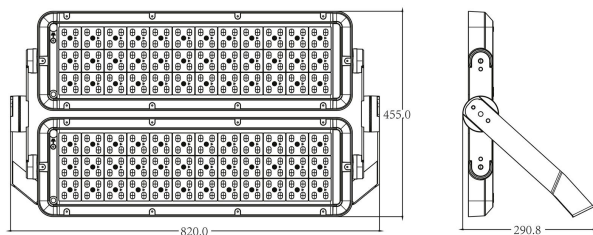

Måttritning