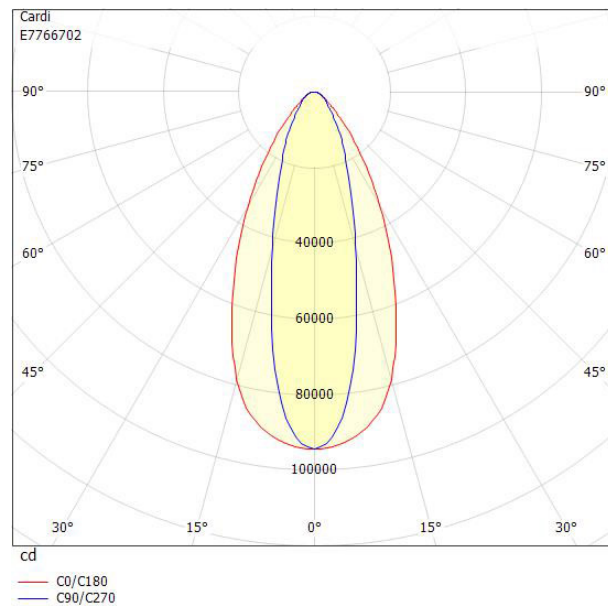

Ljustekniska data

Armaturljusflöde	119600 lm
Bibehållet ljusflöde vid genomsnittlig livslängd 100 000 tim (25 °C omgivning)	80 %
Bibehållet ljusflöde vid genomsnittlig livslängd 50 000 tim (25 °C omgivning)	90 %
Flimmervärde Pst LM	0.01
Färgbeständighet (McAdam ellipse)	SDCM3
Färgtemperatur	4000 K
Färgåtergivningindex (CRI)	70-79
Ljusfördelning	Asymmetrisk
Ljuskälla	LED ej utbytbar
Ljusuttag	Direkt
Nominell omgivande temperatur enligt IEC62722-2-1	-35...45 °C
Reflektorfärg	Silver
Stroboskopeffektvärde SVM	0.04
Elektriska data	
Distortion (THD)	5
Driftdon	LED-drivdon konstantström
Drivdon ingår	Nej
Ljusutbyte	125 lm/W
Max. systemeffekt	960 W
Märkspänning från/till	220...240 V
Spänningstyp	AC
Dimensioner	
Bredd	455 mm
Höjd/djup	150 mm
Längd	820 mm
Tekniska data	
Bluetoothstyrd	Nej

Måttritning

Ljusfördelningskurva

Tillbehör/reservdelar

Artnr	Benämning	Justering av ljusflöde	Färg	Längd	Bredd	Höjd
E7766829	INJUSTERINGSPLATTA STRÅLK.					
E7766706	DRIVDONSSKÅP 1XALOS EXTDR	Steglöst reglerbar	Grå	500 mm	400 mm	210 mm
E7766707	DRIVDONSSKÅP 2XALOS EXTDR	Steglöst reglerbar	Grå	600 mm	600 mm	210 mm
E7766708	DRIVDONSSKÅP 3XALOS EXTDR	Steglöst reglerbar	Grå	800 mm	600 mm	210 mm