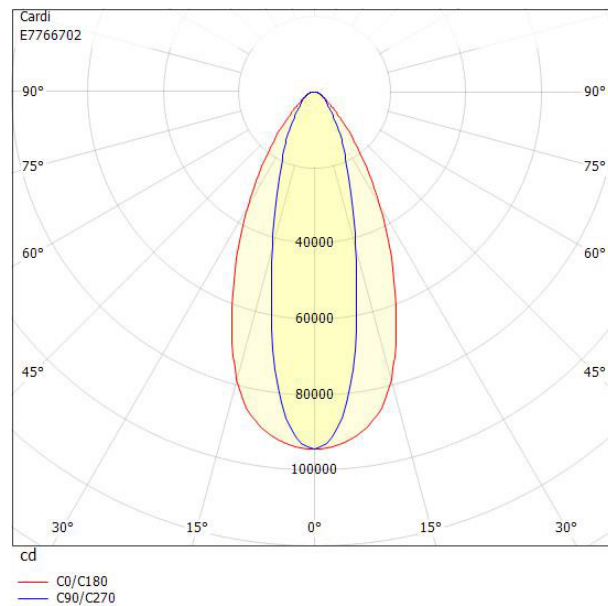

Ljustekniska data

Armaturljusflöde	119600 lm
Bibehållet ljusflöde vid genomsnittlig livslängd 100 000 tim (25 °C omgivning)	80 %
Bibehållet ljusflöde vid genomsnittlig livslängd 50 000 tim (25 °C omgivning)	90 %
Flimmervärde Pst LM	0.01
Färgbeständighet (McAdam ellipse)	SDCM3
Färgtemperatur	4000 K
Färgåtergivningningsindex (CRI)	70-79
Ljusfördelning	Asymmetrisk
Ljuskälla	LED ej utbytbar
Ljusuttag	Direkt
Nominell omgivande temperatur enligt IEC62722-2-1	-35...45 °C
Reflektorfärg	Silver
Stroboskopeffektvärde SVM	0.04
Elektriska data	
Distortion (THD)	5
Driftdon	LED-drivdon konstantström
Drivdon ingår	Nej
Ljusutbyte	125 lm/W
Max. systemeffekt	960 W
Märkspänning från/till	220...240 V
Spänningstyp	AC
Dimensioner	
Bredd	455 mm
Höjd/djup	150 mm
Längd	820 mm
Tekniska data	
Bluetoothstyrd	Nej

Måttritning

Ljusfördelningskurva

Tillbehör/reservdelar

Artnr	Benämning	Justering av ljusflöde	Färg	Längd	Bredd	Höjd
E7766829	INJUSTERINGSPLATTA STRÅLK.					
E7766706	DRIVDONSSKÅP 1XALOS EXTDR	Steglöst reglerbar	Grå	500 mm	400 mm	210 mm
E7766707	DRIVDONSSKÅP 2XALOS EXTDR	Steglöst reglerbar	Grå	600 mm	600 mm	210 mm
E7766708	DRIVDONSSKÅP 3XALOS EXTDR	Steglöst reglerbar	Grå	800 mm	600 mm	210 mm