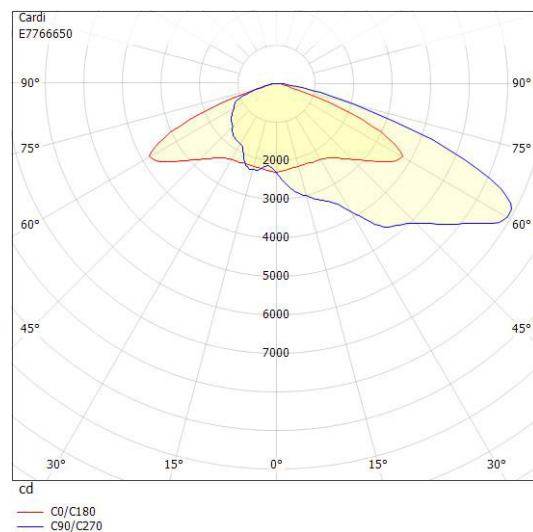

Ljusfördelningskurva