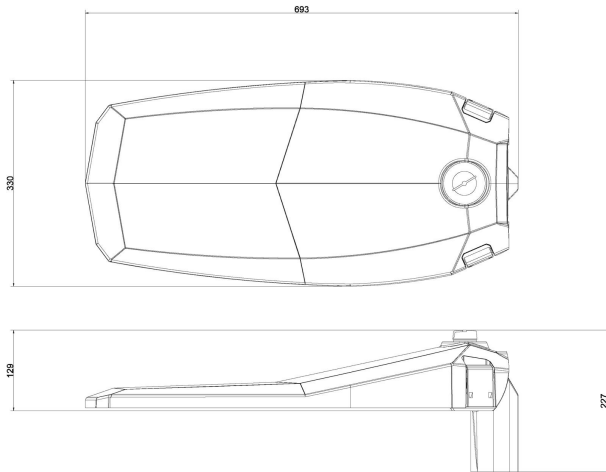

Måttritning