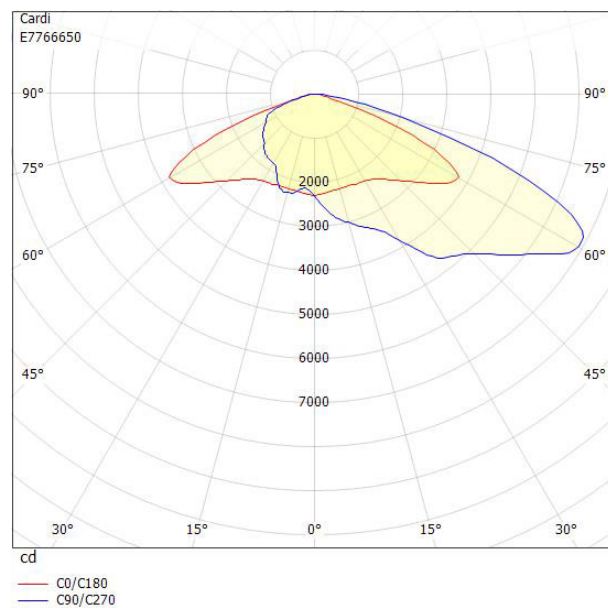

Dimensioner

Bredd	330 mm
Höjd/djup	130 mm
Längd	770 mm
Vindyta	0.05 m ²

Tekniska data

Bakkantsdimring	Nej
-----------------	-----

Tekniska data (forts)

Brandskydd "D"	Nej
Dimmer med tryckknapp	Nej
Dimmerfunktion saknas	Nej
Framkantsdimring	Nej
Integrerad dimning	Nej
Kapslingsklass (IP)	IP66
Med trådlös styrning	Ja
Programmerbar dimning	Ja
Skyddsklass	II
Slagtålighet (IK)	IK09
Typ av anslutning för sensor/kommunikationsmodul	Zhaga bok18 enkel
Antal poler	2
Kabellängd	15 m
Kapslingsfärg	Aluminium
Ledararea.	1.5 mm ²
Lämplig för stoltoppsdiameter	60 mm
Material kapsling	Aluminium
Material kupa	Glas, transparent
Med anslutningskabel	Ja
Med ljuskälla	Ja
Monteringsmetod	Stoltopp/stolparm
RAL-nummer	9006
Typ av kabeldragning	Avslutning
Vikt	8.4 kg
Ytskydd/Behandling	Med pulverlack

Måttitning

Ljusfördelningskurva

Tillbehör/reservdelar

Artnr	Benämning	Material	Ytskydd/Behandling	Med fotplatta	Färg	Vikt
E7727306	ADAPTER 48-60 MM					
E7727911	ADAPTER 45GR-5GR	Stål				
E7727912	HÖRNFÄSTE 60MM	Stål			Grå	
E7771076	RÖRARM Ø60 FÖRZ. 200MM 0GR	Stål	Förzinkad	Ja	Zink	1.32 kg
E7771084	RÖRARM Ø60, 200MM, 5 GRADER	Stål			Zink	
E7771115	RÖRARM 48/1500MM 10GR	Stål			Zink	
E7771814	RÖRARM Ø60 ALUGRÅ 200MM 0GR	Stål	Lackerad	Ja	Grå	1.32 kg