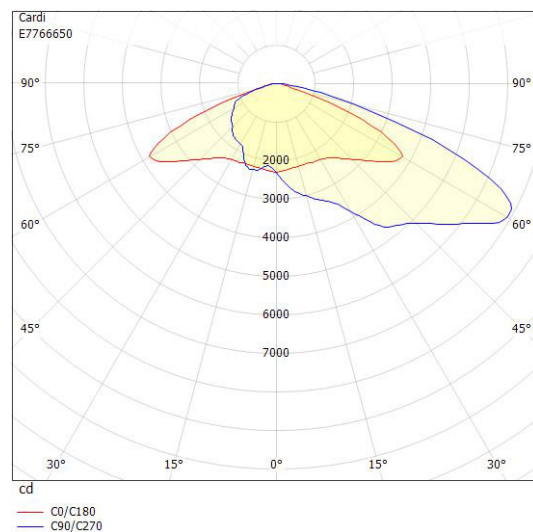

**Dimensioner**

Bredd	330 mm
Höjd/djup	130 mm
Längd	770 mm
Vindyta	0.05 m <sup>2</sup>

**Tekniska data**

Bakkantsdimring	Nej
-----------------	-----

**Tekniska data (forts)**

Brandskydd "D"	Nej
Dimmer med tryckknapp	Nej
Dimmerfunktion saknas	Nej
Framkantsdimring	Nej
Integrerad dimning	Nej
Kapslingsklass (IP)	IP66
Med trådlös styrning	Ja
Programmerbar dimning	Ja
Skyddsklass	II
Slagtålighet (IK)	IK09
Typ av anslutning för sensor/kommunikationsmodul	Zhaga bok18 enkel

**Utförande**

Antal poler	2
Kabellängd	15 m
Kapslingsfärg	Aluminium
Ledararea.	1.5 mm <sup>2</sup>
Lämplig för stolptoppsdiameter	60 mm
Material kapsling	Aluminium
Material kupa	Glas, transparent
Med anslutningskabel	Ja
Med ljuskälla	Ja
Monteringsmetod	Stolptopp/stolparm
RAL-nummer	9006
Typ av kabeldragning	Avslutning
Vikt	8.4 kg
Ytskydd/Behandling	Med pulverlack

## Ljusfördelningskurva