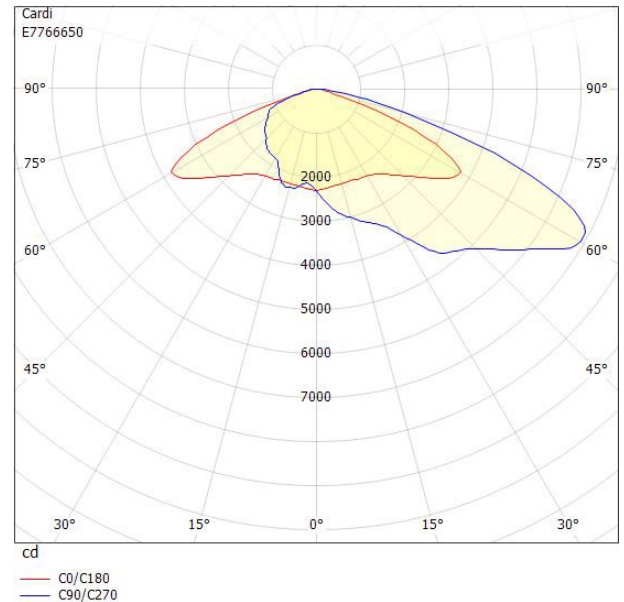

## Dimensioner

Bredd	330 mm
Höjd/djup	130 mm
Längd	770 mm
Vindytta	$0,02 \text{ m}^2$

## Tekniska data (forts)

Slagtålighet (IK)	IK09
Styrning	Interact Ready
Typ av anslutning för sensor/kommunikationsmodul	Zhaga bok18 enkel upp
Utbyttbart drivdon	Ja
Anslutningstyp	Fri ände
Antal poler	2
Kabellängd	15 m
Kapslingsfärg	Aluminium
Ledararea.	$1,5 \text{ mm}^2$
Lämplig för stolptoppsdiameter	60 mm
Material kapsling	Aluminium
Material kupa	Glas, transparent
Med anslutningskabel	Ja
Med ljuskälla	Ja
Monteringsmetod	Stolptopp/stolparm
RAL-nummer	9006
Typ av kabeldragning	Avslutning
Vikt	8,4 kg
Ytskydd/Behandling	Med pulverlack

## Måttritning

## Ljusfördelningskurva