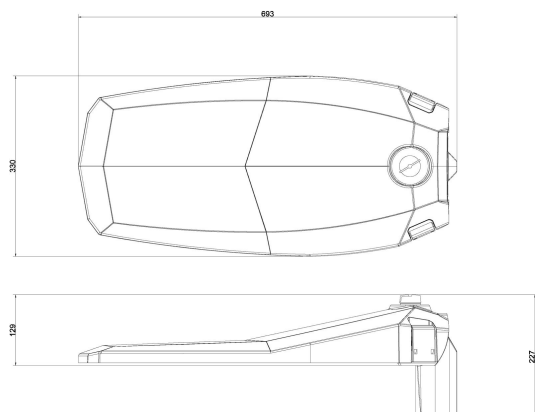

Måttitning