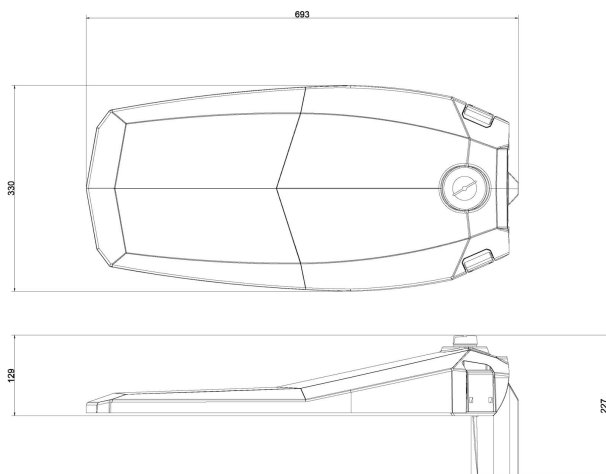

Dimensioner

Bredd	330 mm
Höjd/djup	130 mm
Längd	770 mm
Vindyta	0.05 m ²

Tekniska data

Bakkantsdimring	Nej
-----------------	-----

Tekniska data (forts)

Brandskydd "D"	Nej
Dimmer med tryckknapp	Nej
Dimmerfunktion saknas	Nej
Framkantsdimring	Nej
Integrerad dimning	Nej
Kapslingsklass (IP)	IP66
Med trådlös styrning	Ja
Programmerbar dimning	Ja
Skyddsklass	II
Slagtålighet (IK)	IK09
Typ av anslutning för sensor/kommunikationsmodul	Zhaga bok18 enkel
Antal poler	2
Kabellängd	15 m
Kapslingsfärg	Aluminium
Ledararea.	1.5 mm ²
Lämplig för stoltoppsdiameter	60 mm
Material kapsling	Aluminium
Material kupa	Glas, transparent
Med anslutningskabel	Ja
Med ljuskälla	Ja
Monteringsmetod	Stoltopp/stolparm
RAL-nummer	9006
Typ av kabeldragning	Avslutning
Vikt	8.4 kg
Ytskydd/Behandling	Med pulverlack

Måttitning

Ljusfördelningskurva

Tillbehör/reservdelar

Artnr	Benämning	Material	Ytskydd/Behandling	Med fotplatta	Färg	Vikt
E7727306	ADAPTER 48-60 MM					
E7727911	ADAPTER 45GR-5GR	Stål				
E7727912	HÖRNFÄSTE 60MM	Stål			Grå	
E7771076	RÖRARM Ø60 FÖRZ. 200MM 0GR	Stål	Förzinkad	Ja	Zink	1.32 kg
E7771084	RÖRARM Ø60, 200MM, 5 GRADER	Stål			Zink	
E7771115	RÖRARM 48/1500MM 10GR	Stål			Zink	
E7771814	RÖRARM Ø60 ALUGRÅ 200MM 0GR	Stål	Lackerad	Ja	Grå	1.32 kg