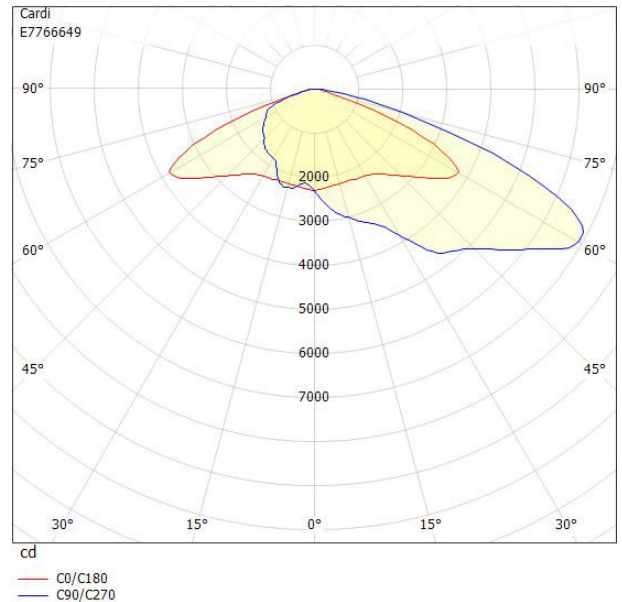

Ljusfördelningskurva

Tillbehör/reservdelar

Artnr	Benämning	Material	Ytskydd/Behandling	Med fotplatta	Färg	Vikt
E7727306	ADAPTER 48-60 MM					
E7727911	ADAPTER 45GR-5GR	Stål				
E7727912	HÖRNFÄSTE 60MM	Stål			Grå	
E7771076	RÖRARM Ø60 FÖRZ. 200MM 0GR	Stål	Förzinkad	Ja	Zink	1.32 kg
E7771084	RÖRARM Ø60, 200MM, 5 GRADER	Stål			Zink	
E7771115	RÖRARM 48/1500MM 10GR	Stål			Zink	
E7771814	RÖRARM Ø60 ALUGRÄ 200MM 0GR	Stål	Lackerad	Ja	Grå	1.32 kg