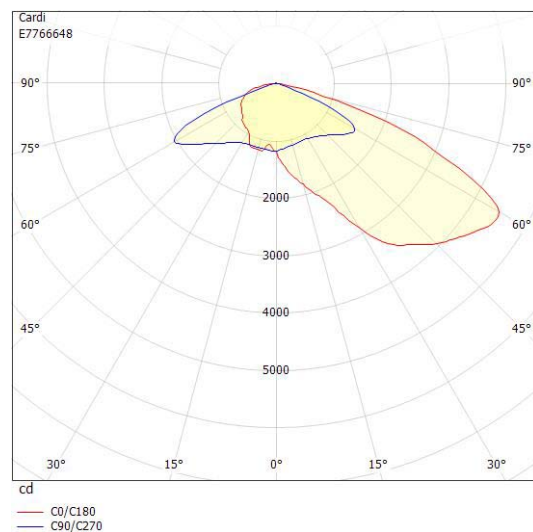

Ljusfördelningskurva