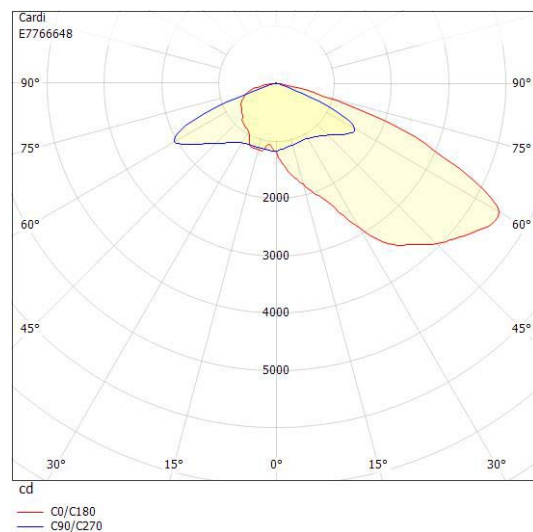

**Dimensioner**

Bredd	243 mm
Höjd/djup	161 mm
Längd	620 mm
Vindyta	0.08 m <sup>2</sup>

**Tekniska data**

Bakkantsdimring	Nej
-----------------	-----

**Tekniska data (forts)**

Brandskydd "D"	Nej
Dimmer med tryckknapp	Nej
Dimmerfunktion saknas	Nej
Framkantsdimring	Nej
Integrerad dimning	Nej
Kapslingsklass (IP)	IP66
Med trådlös styrning	Ja
Programmerbar dimning	Ja
Skyddsklass	II
Slagtålighet (IK)	IK09
Typ av anslutning för sensor/kommunikationsmodul	Zhaga bok18 enkel

**Utförande**

Antal poler	2
Kabellängd	15 m
Kapslingsfärg	Aluminium
Ledararea.	1.5 mm <sup>2</sup>
Lämplig för stolptoppsdiameter	60 mm
Material kapsling	Aluminium
Material kupa	Glas, transparent
Med anslutningskabel	Ja
Med ljuskälla	Ja
Monteringsmetod	Stolptopp/stolparm
RAL-nummer	9006
Typ av kabeldragning	Avslutning
Vikt	6.8 kg
Ytskydd/Behandling	Med pulverlack

## Mått ritning

## Ljusfördelningskurva