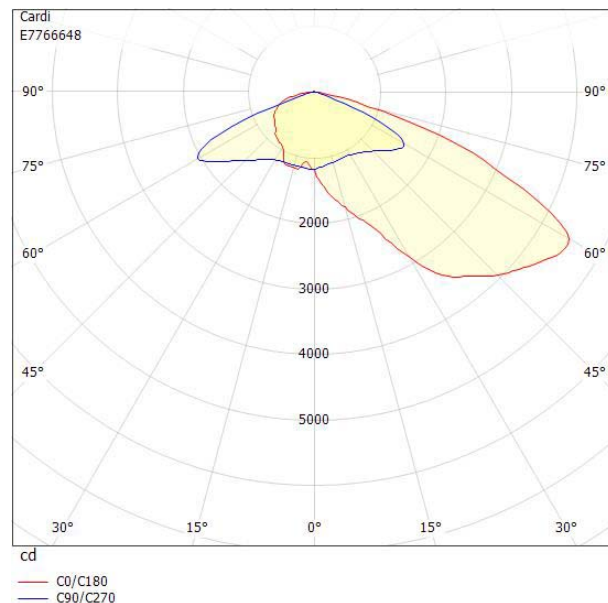

Ljusfördelningskurva