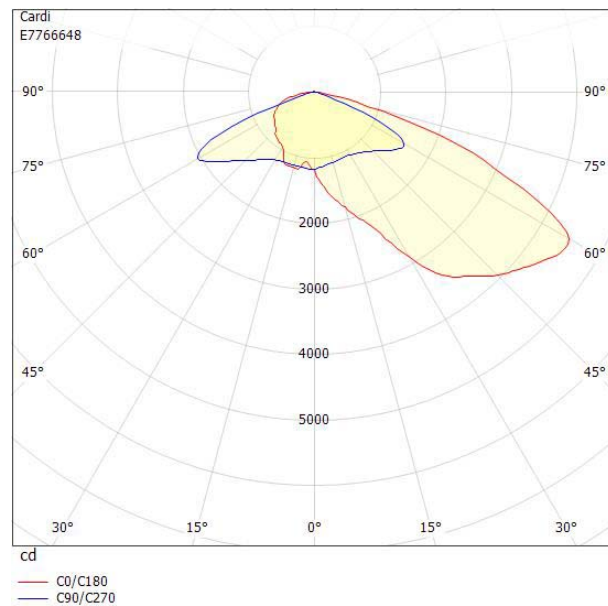

Dimensioner

Bredd	243 mm
Höjd/djup	161 mm
Längd	620 mm
Vindyta	0.08 m ²

Tekniska data

Bakkantsdimring	Nej
-----------------	-----

Tekniska data (forts)

Brandskydd "D"	Nej
Dimmer med tryckknapp	Nej
Dimmerfunktion saknas	Nej
Framkantsdimring	Nej
Integrerad dimning	Nej
Kapslingsklass (IP)	IP66
Med trådlös styrning	Ja
Programmerbar dimning	Ja
Skyddsklass	II
Slagtålighet (IK)	IK09
Typ av anslutning för sensor/kommunikationsmodul	Zhaga bok18 enkel
Antal poler	2
Kabellängd	15 m
Kapslingsfärg	Aluminium
Ledararea.	1.5 mm ²
Lämplig för stoltoppsdiameter	60 mm
Material kapsling	Aluminium
Material kupa	Glas, transparent
Med anslutningskabel	Ja
Med ljuskälla	Ja
Monteringsmetod	Stoltopp/stolparm
RAL-nummer	9006
Typ av kabeldragning	Avslutning
Vikt	6.8 kg
Ytskydd/Behandling	Med pulverlack

Mått ritning

Ljusfördelningskurva

Tillbehör/reservdelar

Artnr	Benämning	Tillbehör	Reservdel	Färg	Material	Längd
E7727306	ADAPTER 48-60 MM					
E7727911	ADAPTER 45GR-5GR				Stål	
E7727912	HÖRNFÄSTE 60MM			Grå	Stål	
E7771076	RÖRARM Ø60 FÖRZ. 200MM 0GR			Zink	Stål	
E7771084	RÖRARM Ø60, 200MM, 5 GRADER	Ja	Ja	Zink	Stål	230 mm
E7771115	RÖRARM 48/1500MM 10GR	Ja	Ja	Zink	Stål	1750 mm
E7771814	RÖRARM Ø60 ALUGRÅ 200MM 0GR			Grå	Stål	