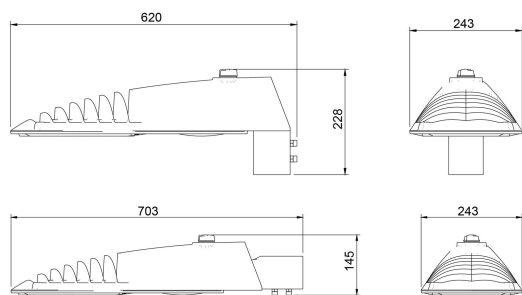

**Dimensioner**

Bredd	243 mm
Höjd/djup	161 mm
Längd	620 mm
Vindyta	0.08 m <sup>2</sup>

**Tekniska data**

Bakkantsdimring	Nej
-----------------	-----

**Tekniska data (forts)**

Brandskydd "D"	Nej
Dimmer med tryckknapp	Nej
Dimmerfunktion saknas	Nej
Framkantsdimring	Nej
Integrerad dimning	Nej
Kapslingsklass (IP)	IP66
Med trådlös styrning	Ja
Programmerbar dimning	Ja
Skyddsklass	II
Slagtålighet (IK)	IK09
Typ av anslutning för sensor/kommunikationsmodul	Zhaga bok18 enkel

**Utförande**

Antal poler	2
Kabellängd	15 m
Kapslingsfärg	Aluminium
Ledararea.	1.5 mm <sup>2</sup>
Lämplig för stolptoppsdiameter	60 mm
Material kapsling	Aluminium
Material kupa	Glas, transparent
Med anslutningskabel	Ja
Med ljuskälla	Ja
Monteringsmetod	Stolptopp/stolparm
RAL-nummer	9006
Typ av kabeldragning	Avslutning
Vikt	6.8 kg
Ytskydd/Behandling	Med pulverlack

## Mått ritning