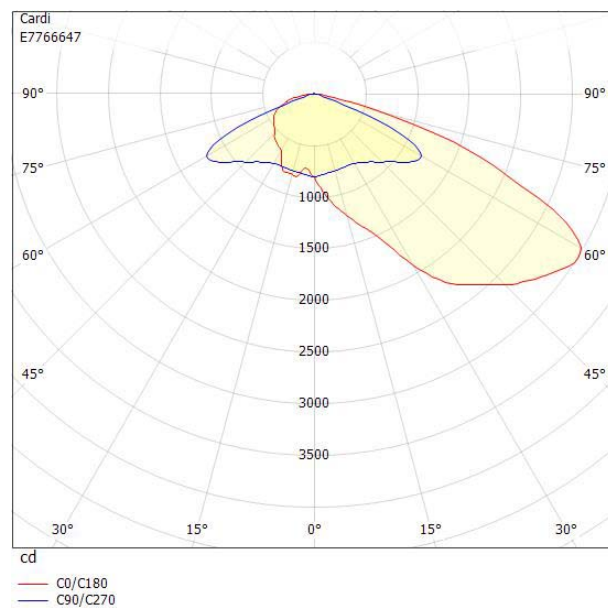

Dimensioner

Bredd	243 mm
Höjd/djup	161 mm
Längd	620 mm
Vindyta	0.08 m ²

Tekniska data

Bakkantsdimring	Nej
-----------------	-----

Tekniska data (forts)

Brandskydd "D"	Nej
Dimmer med tryckknapp	Nej
Dimmerfunktion saknas	Nej
Framkantsdimring	Nej
Integrerad dimning	Nej
Kapslingsklass (IP)	IP66
Med trådlös styrning	Ja
Programmerbar dimning	Ja
Skyddsklass	II
Slagtålighet (IK)	IK09
Typ av anslutning för sensor/kommunikationsmodul	Zhaga bok18 enkel
Antal poler	2
Kabellängd	10 m
Kapslingsfärg	Aluminium
Ledararea.	1.5 mm ²
Lämplig för stoltoppsdiameter	60 mm
Material kapsling	Aluminium
Material kupa	Glas, transparent
Med anslutningskabel	Ja
Med ljuskälla	Ja
Monteringsmetod	Stoltopp/stolparm
RAL-nummer	9006
Typ av kabeldragning	Avslutning
Vikt	6.8 kg
Ytskydd/Behandling	Med pulverlack

Måttritning

Ljusfördelningskurva

Tillbehör/reservdelar

Artnr	Benämning	Tillbehör	Reservdel	Färg	Material	Längd
E7727306	ADAPTER 48-60 MM					
E7727911	ADAPTER 45GR-5GR				Stål	
E7727912	HÖRNFÄSTE 60MM			Grå	Stål	
E7771076	RÖRARM Ø60 FÖRZ. 200MM 0GR			Zink	Stål	
E7771084	RÖRARM Ø60, 200MM, 5 GRADER	Ja	Ja	Zink	Stål	230 mm
E7771115	RÖRARM 48/1500MM 10GR	Ja	Ja	Zink	Stål	1750 mm
E7771814	RÖRARM Ø60 ALUGRÅ 200MM 0GR			Grå	Stål	