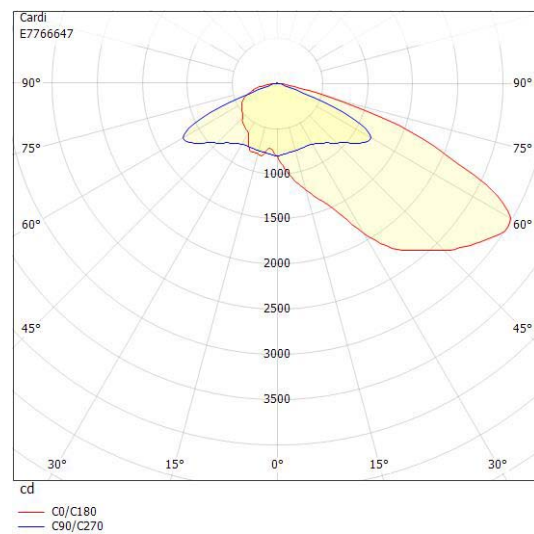

Ljusfördelningskurva