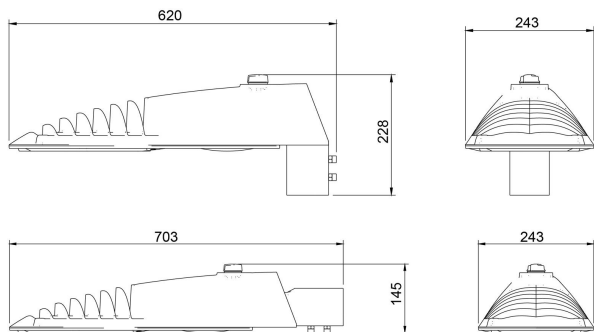

Måttritning