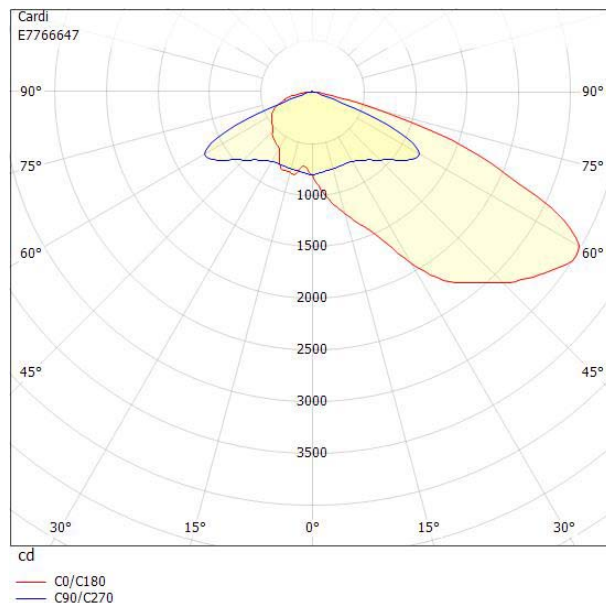

Ljusfördelningskurva