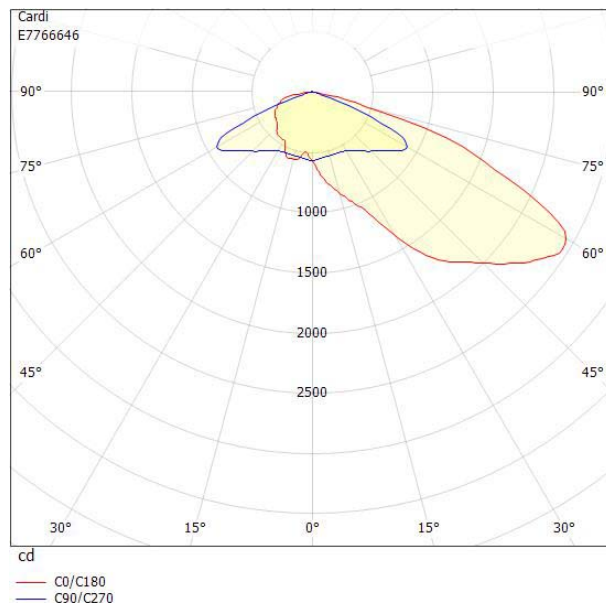

Ljusfördelningskurva