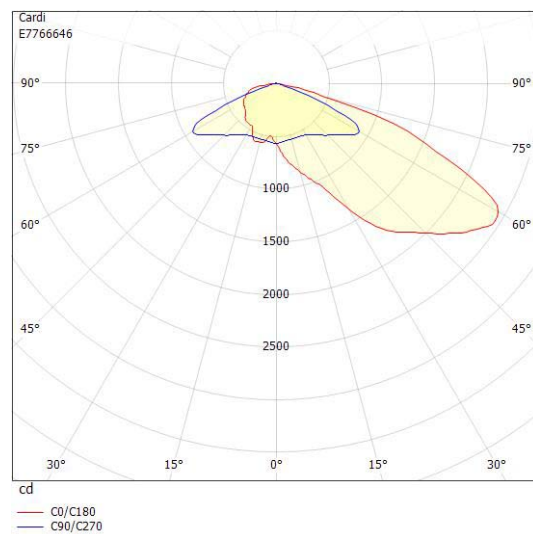

Ljusfördelningskurva