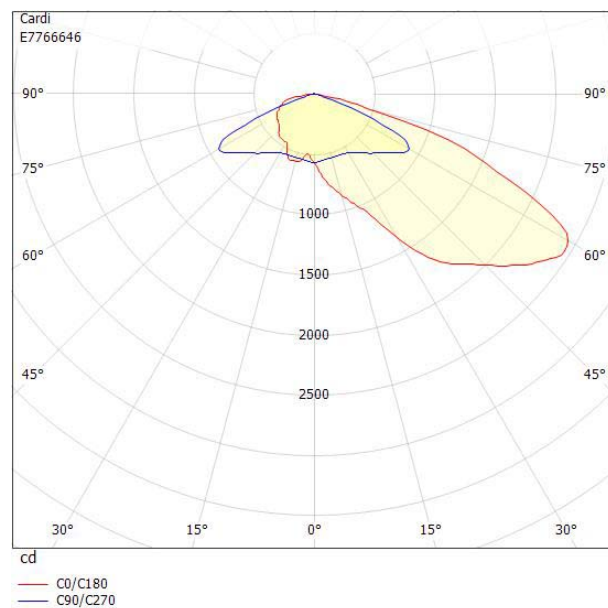

Ljusfördelningskurva