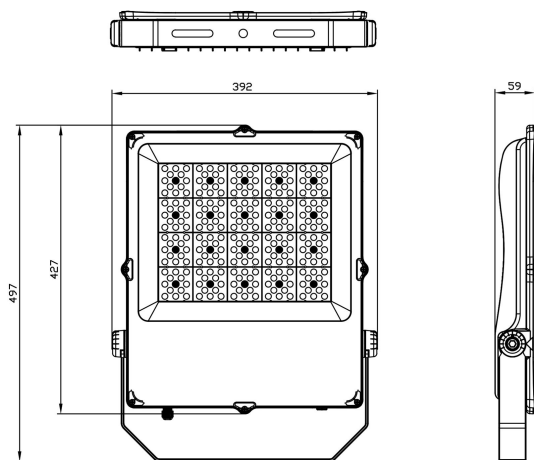

Måttritning