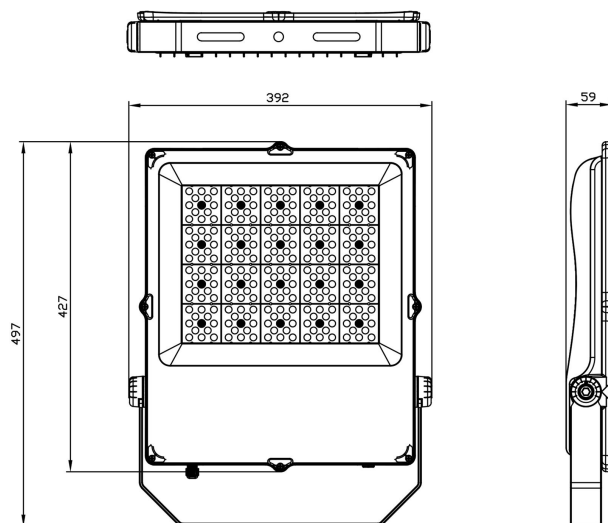

T300 BAS ASYM

E7765967

T-bas är en asymmetrisk strålkastare IP65 som finns i olika storlekar och effekter. Levereras med justerbar fästbygel för montage i tak eller på vägg. Armaturhus av grålackerat pressgjutet aluminium, härdat frontglas. Armaturen har en ventil som gör att armaturen klarar stora temperaturväxlingar utan att det bildas kondens. Godkänd för omgivningstemperaturer -40°C- +40°C. Med sin asymmetriska ljusbild så kan den belysa både horisontella och vertikala ytor. Armaturena ska monteras med max 0-10° lutning i förhållande till den ytan som ska belysa. Levereras komplett med 1 m 3x1,5mm² ledning och fri ände.

Dimensioner

Bredd	427 mm
Höjd/djup	59 mm
Längd	392 mm

Dimensioner (forts)

Vindyta	0.08 m ²
Bakkantsdimring	Nej
Bluetoothstyrd	Nej
Brandskydd "D"	Nej
Dimmer med tryckknapp	Nej
Dimning DALI-2	Nej
Framkantsdimring	Nej
Integrerad dimning	Nej
Kapslingsklass (IP)	IP66
Skyddsklass	I
Slagtålighet (IK)	IK08
Anslutningstyp	Fri ände
Antal poler	3
Justerbarhet	Svängbar
Kapslingsfärg	Grå
Ledararea.	1 mm ²
Lämplig för takmontering	Ja
Lämplig för trossmontering	Ja
Lämplig för väggmontering	Ja
Lämplig för ytmontage	Ja
Material kapsling	Aluminium
Material kupa	Glas, transparent
Med ljuskälla	Ja
Med rörelsesensor	Nej
RAL-nummer	9006
Typ av kabeldragning	Avslutning
Vikt	10 kg
Ytskydd/Behandling	Med pulverlack

Mått ritning

Ljusfördelningskurva