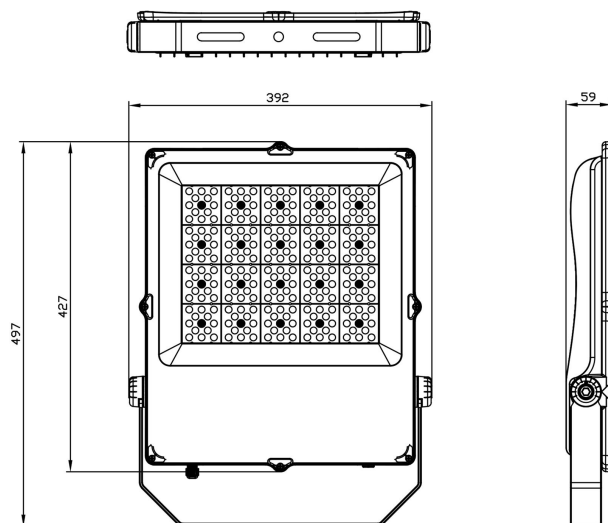

T300 BAS ASYM

E7765967

T-bas är en asymmetrisk strålkastare IP65 som finns i olika storlekar och effekter. Levereras med justerbar fästbygel för montage i tak eller på vägg. Armaturhus av grålackerat pressgjutet aluminium, härdat frontglas. Armaturen har en ventil som gör att armaturen klarar stora temperaturväxlingar utan att det bildas kondens. Godkänd för omgivningstemperaturer -40°C- +40°C. Med sin asymmetriska ljusbild så kan den belysa både horisontella och vertikala ytor. Armaturena ska monteras med max 0-10° lutning i förhållande till den ytan som ska belysa. Levereras komplett med 1 m 3x1,5mm² ledning och fri ände.

Dimensioner

Bredd	427 mm
Höjd/djup	59 mm
Längd	392 mm

Dimensioner (forts)

Vindyta	0.08 m ²
Bakkantsdimring	Nej
Bluetoothstyrd	Nej
Brandskydd "D"	Nej
Dimmer med tryckknapp	Nej
Dimning DALI-2	Nej
Framkantsdimring	Nej
Integrerad dimning	Nej
Kapslingsklass (IP)	IP66
Skyddsklass	I
Slagtålighet (IK)	IK08
Anslutningstyp	Fri ände
Antal poler	3
Justerbarhet	Svängbar
Kapslingsfärg	Grå
Ledararea.	1 mm ²
Lämplig för takmontering	Ja
Lämplig för trossmontering	Ja
Lämplig för väggmontering	Ja
Lämplig för ytmontage	Ja
Material kapsling	Aluminium
Material kupa	Glas, transparent
Med ljuskälla	Ja
Med rörelsesensor	Nej
RAL-nummer	9006
Typ av kabeldragning	Avslutning
Vikt	10 kg
Ytskydd/Behandling	Med pulverlack

Måttritning

Ljusfördelningskurva