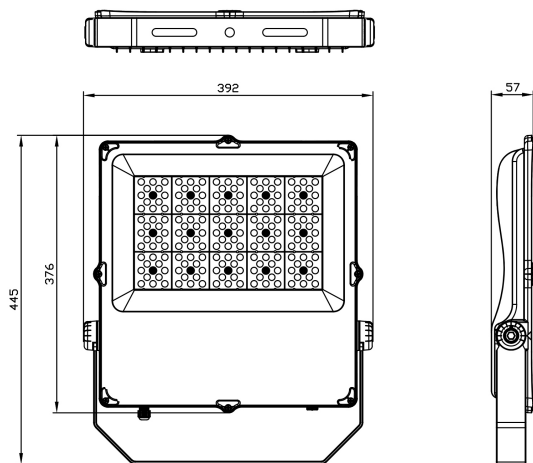

**Dimensioner**

Bredd	376 mm
Höjd/djup	57 mm
Längd	392 mm

**Dimensioner (forts)**

Vindyta	0.05 m <sup>2</sup>
---------	---------------------

**Tekniska data**

Bakkantsdimring	Nej
Bluetoothstyrd	Nej
Brandskydd "D"	Nej
Dimmer med tryckknapp	Nej
Dimning DALI-2	Nej
Framkantsdimring	Nej
Integrerad dimning	Nej
Kapslingsklass (IP)	IP66
Skyddsklass	I
Slagtålighet (IK)	IK08

**Utförande**

Anslutningstyp	Fri ände
Antal poler	3
Justerbarhet	Svängbar
Kapslingsfärg	Grå
Ledararea.	1 mm <sup>2</sup>
Lämplig för takmontering	Ja
Lämplig för trossmontering	Ja
Lämplig för väggmontering	Ja
Lämplig för ytmontage	Ja
Material kapsling	Aluminium
Material kupa	Glas, transparent
Med ljuskälla	Ja
Med rörelsesensor	Nej
RAL-nummer	9006
Typ av kabeldragning	Avslutning
Vikt	8 kg
Ytskydd/Behandling	Med pulverlack

## Mått ritning