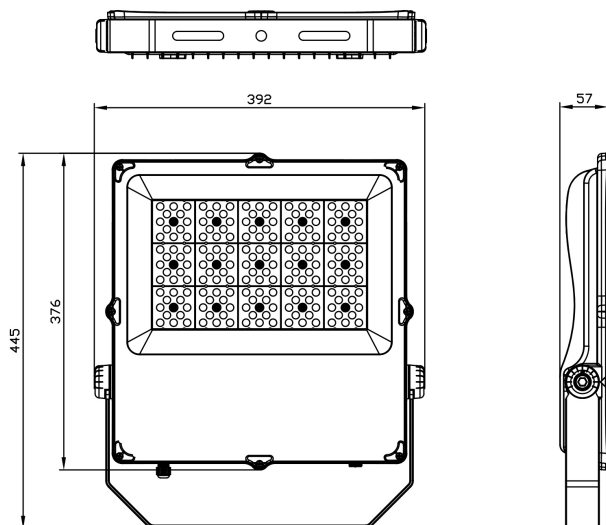

Mått ritning