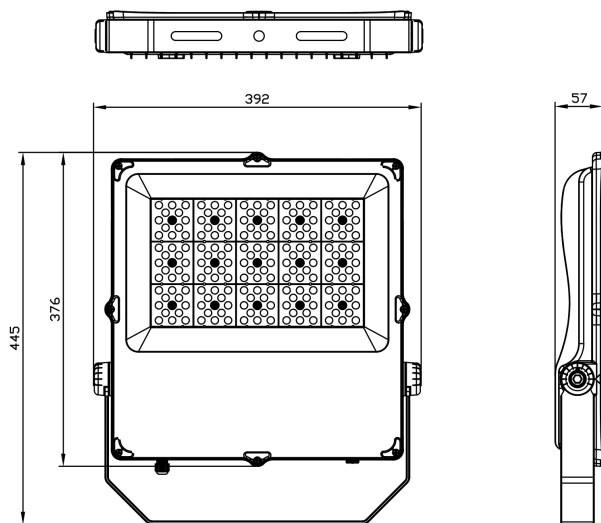

T200 BAS ASYM

E7765965

T-bas är en asymmetrisk strålkastare IP65 som finns i olika storlekar och effekter. Levereras med justerbar fästbygel för montage i tak eller på vägg. Armaturhus av grålackerat pressgjutet aluminium, härdat frontglas. Armaturen har en ventil som gör att armaturen klarar stora temperaturväxlingar utan att det bildas kondens. Godkänd för omgivningstemperaturer -40°C- +40°C. Med sin asymmetriska ljusbild så kan den belysa både horisontella och vertikala ytor. Armaturena ska monteras med max 0-10° lutning i förhållande till den ytan som ska belysa. Levereras komplett med 1 m 3x1,5mm² ledning och fri ände.

Ljustekniska data

Armaturljusflöde	25500 lm
Bibehållet ljusflöde vid genomsnittlig livslängd 100 000 tim (25 °C omgivning)	80 %
Bibehållet ljusflöde vid genomsnittlig livslängd 50 000 tim (25 °C omgivning)	100 %
Flimmervärde Pst LM	0.05
Färgbeständighet (McAdam ellipse)	SDCM3
Färgtemperatur	4000 K
Färgåtergivningindex (CRI)	70-79
Justering av ljusflöde	Nej
Ljusfördelning	Asymmetrisk
Ljuskälla	LED ej utbytbar
Ljusuttag	Direkt
Nominell omgivande temperatur enligt IEC62722-2-1	-40...40 °C
Reflektorfärg	Silver
Stroboskopeffektvärde SVM	0.1
Elektriska data	
Antal don MCB B10A	2
Antal don MCB B16A	4
Antal don MCB C10A	4
Antal don MCB C16A	7
Distortion (THD)	5
Driftdon	LED-drivdon konstantström
Drivdon ingår	Ja
Effektfaktor	0.95
Ljusutbyte	128 lm/W
Max. systemeffekt	200 W
Märkspänning från/till	220...240 V
Spänningstyp	AC
Utbytbar drivdon	Ja
Dimensioner	
Bredd	376 mm
Höjd/djup	57 mm
Längd	392 mm

Måttritning

Ljusfördelningskurva