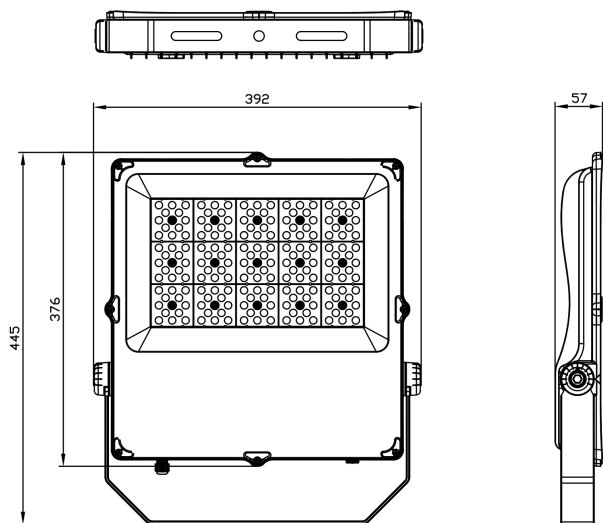

T200 BAS ASYM

E7765965

T-bas är en asymmetrisk strålkastare IP65 som finns i olika storlekar och effekter. Levereras med justerbar fästbygel för montage i tak eller på vägg. Armaturhus av grålackerat pressgjutet aluminium, härdat frontglas. Armaturen har en ventil som gör att armaturen klarar stora temperaturväxlingar utan att det bildas kondens. Godkänd för omgivningstemperaturer -40°C- +40°C. Med sin asymmetriska ljusbild så kan den belysa både horisontella och vertikala ytor. Armaturena ska monteras med max 0-10° lutning i förhållande till den ytan som ska belysa. Levereras komplett med 1 m 3x1,5mm² ledning och fri ände.

Ljustekniska data

Armaturljusflöde	25500 lm
Bibehållet ljusflöde vid genomsnittlig livslängd 100 000 tim (25 °C omgivning)	80 %
Bibehållet ljusflöde vid genomsnittlig livslängd 50 000 tim (25 °C omgivning)	100 %
Flimmervärde Pst LM	0.05
Färgbeständighet (McAdam ellipse)	SDCM3
Färgtemperatur	4000 K
Färgåtergivningindex (CRI)	70-79
Justering av ljusflöde	Nej
Ljusfördelning	Asymmetrisk
Ljuskälla	LED ej utbytbar
Ljusuttag	Direkt
Nominell omgivande temperatur enligt IEC62722-2-1	-40...40 °C
Reflektorfärg	Silver
Stroboskopeffektvärde SVM	0.1
Elektriska data	
Antal don MCB B10A	2
Antal don MCB B16A	4
Antal don MCB C10A	4
Antal don MCB C16A	7
Distortion (THD)	5
Driftdon	LED-drivdon konstantström
Drivdon ingår	Ja
Effektfaktor	0.95
Ljusutbyte	128 lm/W
Max. systemeffekt	200 W
Märkspänning från/till	220...240 V
Spänningstyp	AC
Utbytbar drivdon	Ja
Dimensioner	
Bredd	376 mm
Höjd/djup	57 mm
Längd	392 mm

Måttritning

Ljusfördelningskurva