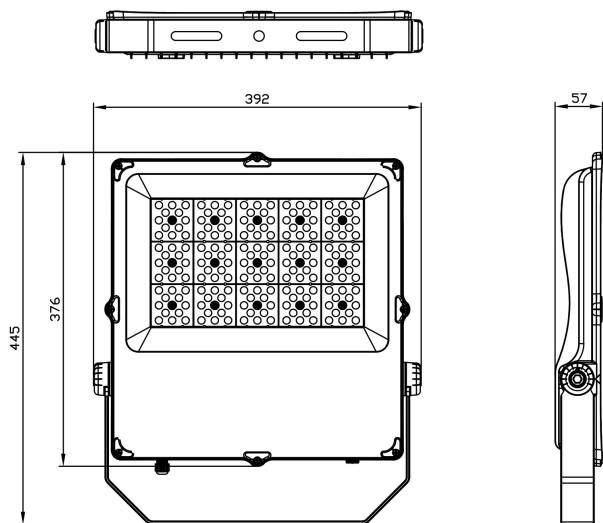

## T200 BAS ASYM

E7765965

T-bas är en asymmetrisk strålkastare IP65 som finns i olika storlekar och effekter. Levereras med justerbar fästbygel för montage i tak eller på vägg. Armaturhus av grålackerat pressgjutet aluminium, härdat frontglas. Armaturen har en ventil som gör att armaturen klarar stora temperaturväxlingar utan att det bildas kondens. Godkänd för omgivningstemperaturer -40°C- +40°C. Med sin asymmetriska ljusbild så kan den belysa både horisontella och vertikala ytor. Armaturena ska monteras med max 0-10° lutning i förhållande till den ytan som ska belysa. Levereras komplett med 1 m 3x1,5mm<sup>2</sup> ledning och fri ände.

**Dimensioner (forts)**

Vindyta	0.05 m <sup>2</sup>
Bakkantsdimring	Nej
Bluetoothstyrd	Nej
Brandskydd "D"	Nej
Dimmer med tryckknapp	Nej
Dimning DALI-2	Nej
Framkantsdimring	Nej
Integrerad dimning	Nej
Kapslingsklass (IP)	IP66
Skyddsklass	I
Slagtålighet (IK)	IK08
Anslutningstyp	Fri ände
Antal poler	3
Justerbarhet	Svängbar
Kapslingsfärg	Grå
Ledararea.	1 mm <sup>2</sup>
Lämplig för takmontering	Ja
Lämplig för trossmontering	Ja
Lämplig för väggmontering	Ja
Lämplig för ytmontage	Ja
Material kapsling	Aluminium
Material kupa	Glas, transparent
Med ljuskälla	Ja
Med rörelsesensor	Nej
RAL-nummer	9006
Typ av kabeldragning	Avslutning
Vikt	7 kg
Ytskydd/Behandling	Med pulverlack

## Måttritning