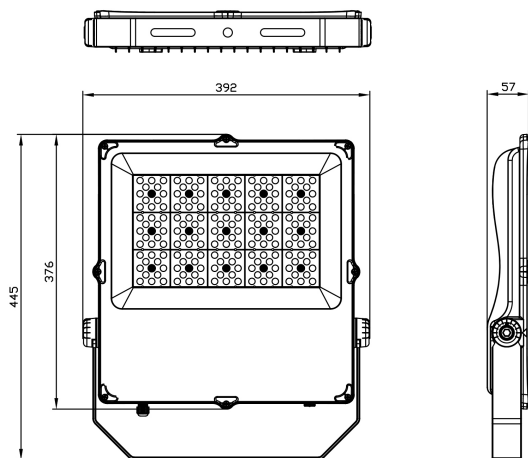

Måttitning