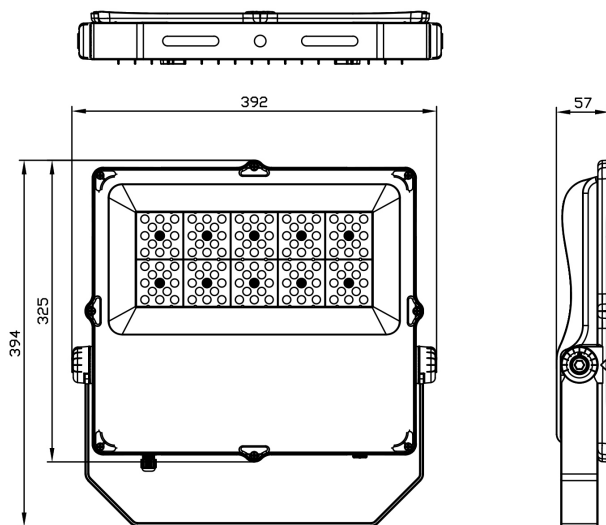

T150 BAS ASYM

E7765964

T-bas är en asymmetrisk strålkastare IP65 som finns i olika storlekar och effekter. Levereras med justerbar fästbygel för montage i tak eller på vägg. Armaturhus av grålackerat pressgjutet aluminium, härdat frontglas. Armaturen har en ventil som gör att armaturen klarar stora temperaturväxlingar utan att det bildas kondens. Godkänd för omgivningstemperaturer -40°C- +40°C. Med sin asymmetriska ljusbild så kan den belysa både horisontella och vertikala ytor. Armaturena ska monteras med max 0-10° lutning i förhållande till den ytan som ska belysa. Levereras komplett med 1 m 3x1,5mm² ledning och fri ände.

Dimensioner

Bredd	325 mm
Höjd/djup	57 mm
Längd	392 mm

Dimensioner (forts)

Vindyta	0.03 m ²
Bakkantsdimring	Nej
Bluetoothstyrd	Nej
Brandskydd "D"	Nej
Dimmer med tryckknapp	Nej
Dimning DALI-2	Nej
Framkantsdimring	Nej
Integrerad dimning	Nej
Kapslingsklass (IP)	IP66
Skyddsklass	I
Slagtålighet (IK)	IK08
Anslutningstyp	Fri ände
Antal poler	3
Justerbarhet	Svängbar
Kapslingsfärg	Grå
Ledararea.	1 mm ²
Lämplig för takmontering	Ja
Lämplig för trossmontering	Ja
Lämplig för väggmontering	Ja
Lämplig för ytmontage	Ja
Material kapsling	Aluminium
Material kupa	Glas, transparent
Med ljuskälla	Ja
Med rörelsesensor	Nej
RAL-nummer	9006
Typ av kabeldragning	Avslutning
Vikt	6 kg
Ytskydd/Behandling	Med pulverlack

Måttritning

Ljusfördelningskurva