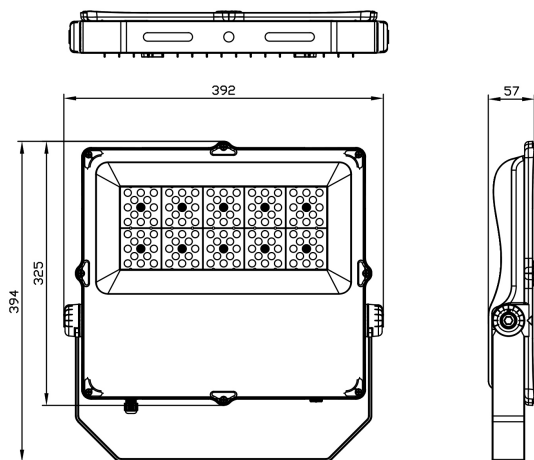

## T150 BAS ASYM

E7765964

T-bas är en asymmetrisk strålkastare IP65 som finns i olika storlekar och effekter. Levereras med justerbar fästbygel för montage i tak eller på vägg. Armaturhus av grålackerat pressgjutet aluminium, härdat frontglas. Armaturen har en ventil som gör att armaturen klarar stora temperaturväxlingar utan att det bildas kondens. Godkänd för omgivningstemperaturer -40°C- +40°C. Med sin asymmetriska ljusbild så kan den belysa både horisontella och vertikala ytor. Armaturena ska monteras med max 0-10° lutning i förhållande till den ytan som ska belysa. Levereras komplett med 1 m 3x1,5mm<sup>2</sup> ledning och fri ände.

**Dimensioner (forts)**

Vindyta	0.03 m <sup>2</sup>
<b>Tekniska data</b>	
Bakkantsdimring	Nej
Bluetoothstyrd	Nej
Brandskydd "D"	Nej
Dimmer med tryckknapp	Nej
Dimning DALI-2	Nej
Framkantsdimring	Nej
Integrerad dimning	Nej
Kapslingsklass (IP)	IP66
Skyddsklass	I
Slagtålighet (IK)	IK08
<b>Utförande</b>	
Anslutningstyp	Fri ände
Antal poler	3
Justerbarhet	Svängbar
Kapslingsfärg	Grå
Ledararea.	1 mm <sup>2</sup>
Lämplig för takmontering	Ja
Lämplig för trossmontering	Ja
Lämplig för väggmontering	Ja
Lämplig för ytmontage	Ja
Material kapsling	Aluminium
Material kupa	Glas, transparent
Med ljuskälla	Ja
Med rörelsesensor	Nej
RAL-nummer	9006
Typ av kabeldragning	Avslutning
Vikt	6 kg
Ytskydd/Behandling	Med pulverlack

## Måttritning