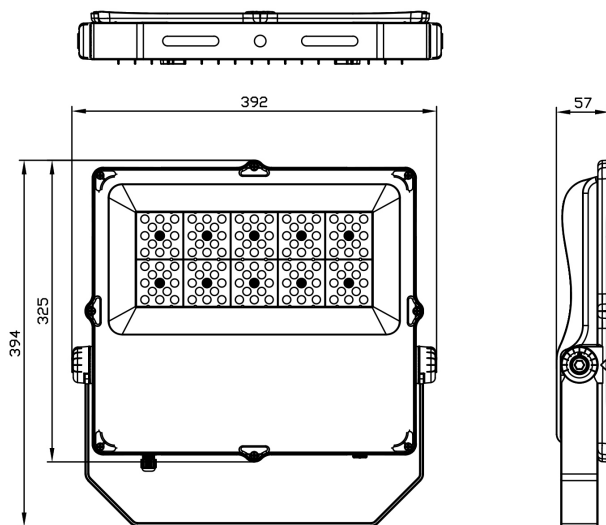

## T150 BAS ASYM

E7765964

T-bas är en asymmetrisk strålkastare IP65 som finns i olika storlekar och effekter. Levereras med justerbar fästbygel för montage i tak eller på vägg. Armaturhus av grålackerat pressgjutet aluminium, härdat frontglas. Armaturen har en ventil som gör att armaturen klarar stora temperaturväxlingar utan att det bildas kondens. Godkänd för omgivningstemperaturer -40°C- +40°C. Med sin asymmetriska ljusbild så kan den belysa både horisontella och vertikala ytor. Armaturena ska monteras med max 0-10° lutning i förhållande till den ytan som ska belysa. Levereras komplett med 1 m 3x1,5mm<sup>2</sup> ledning och fri ände.

**Dimensioner**

Bredd	325 mm
Höjd/djup	57 mm
Längd	392 mm

**Dimensioner (forts)**

Vindyta	0.03 m <sup>2</sup>
Bakkantsdimring	Nej
Bluetoothstyrd	Nej
Brandskydd "D"	Nej
Dimmer med tryckknapp	Nej
Dimning DALI-2	Nej
Framkantsdimring	Nej
Integrerad dimning	Nej
Kapslingsklass (IP)	IP66
Skyddsklass	I
Slagtålighet (IK)	IK08
Anslutningstyp	Fri ände
Antal poler	3
Justerbarhet	Svängbar
Kapslingsfärg	Grå
Ledararea.	1 mm <sup>2</sup>
Lämplig för takmontering	Ja
Lämplig för trossmontering	Ja
Lämplig för väggmontering	Ja
Lämplig för ytmontage	Ja
Material kapsling	Aluminium
Material kupa	Glas, transparent
Med ljuskälla	Ja
Med rörelsesensor	Nej
RAL-nummer	9006
Typ av kabeldragning	Avslutning
Vikt	6 kg
Ytskydd/Behandling	Med pulverlack

## Måttritning