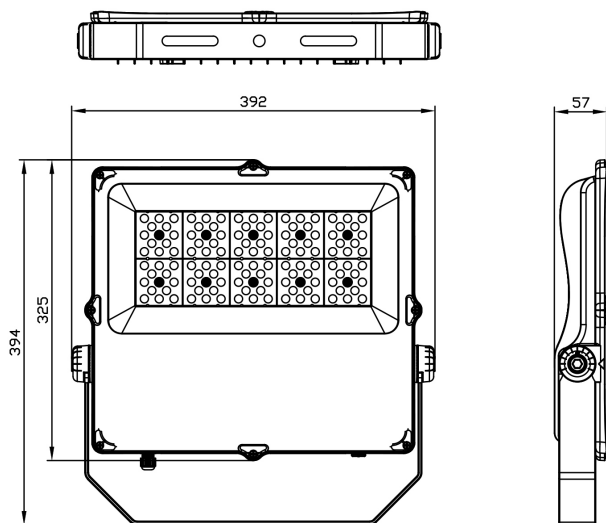

Måttitning