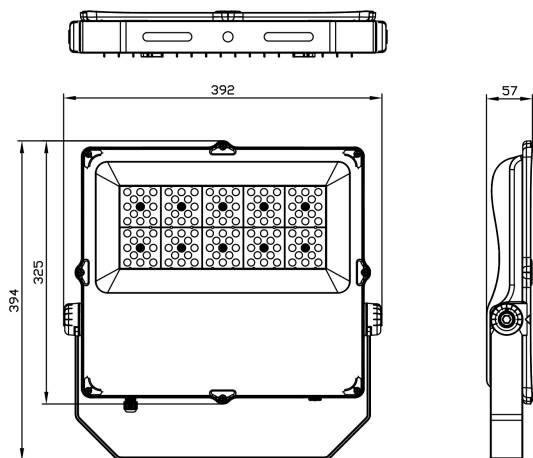

Dimensioner

Bredd	325 mm
Höjd/djup	57 mm
Längd	392 mm

Dimensioner (forts)

Vindyta	0.02 m ²
---------	---------------------

Tekniska data

Bakkantsdimring	Nej
Bluetoothstyrd	Nej
Brandskydd "D"	Nej
Dimmer med tryckknapp	Nej
Dimning DALI-2	Nej
Framkantsdimring	Nej
Integrerad dimning	Nej
Kapslingsklass (IP)	IP66
Skyddsklass	I
Slagtålighet (IK)	IK08

Utförande

Anslutningstyp	Fri ände
Antal poler	3
Justerbarhet	Svängbar
Kapslingsfärg	Grå
Ledararea.	1 mm ²
Lämplig för takmontering	Ja
Lämplig för trossmontering	Ja
Lämplig för väggmontering	Ja
Lämplig för ytmontage	Ja
Material kapsling	Aluminium
Material kupa	Glas, transparent
Med ljuskälla	Ja
Med rörelsesensor	Nej
RAL-nummer	9006
Typ av kabeldragning	Avslutning
Vikt	5 kg
Ytskydd/Behandling	Med pulverlack

Måttritning

Ljusfördelningskurva