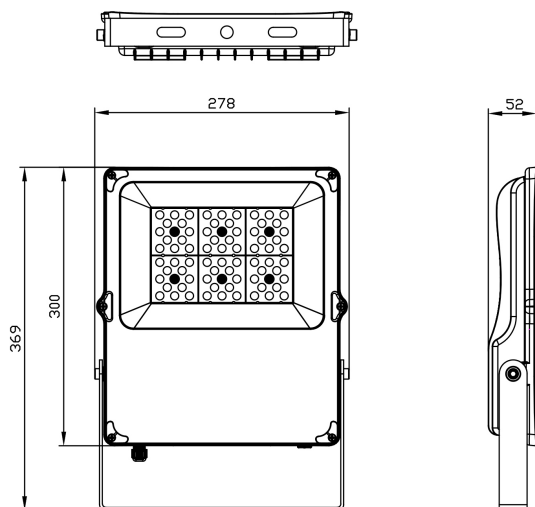

Dimensioner

Bredd	300 mm
Höjd/djup	52 mm
Längd	278 mm

Dimensioner (forts)

Vindyta	0.02 m ²
---------	---------------------

Tekniska data

Bakkantsdimring	Nej
Bluetoothstyrd	Nej
Brandskydd "D"	Nej
Dimmer med tryckknapp	Nej
Dimning DALI-2	Nej
Framkantsdimring	Nej
Integrerad dimning	Nej
Kapslingsklass (IP)	IP66
Skyddsklass	I
Slagtålighet (IK)	IK08

Utförande

Anslutningstyp	Fri ände
Antal poler	3
Justerbarhet	Svängbar
Kapslingsfärg	Grå
Ledararea.	1 mm ²
Lämplig för takmontering	Ja
Lämplig för trossmontering	Ja
Lämplig för väggmontering	Ja
Lämplig för ytmontage	Ja
Material kapsling	Aluminium
Material kupa	Glas, transparent
Med ljuskälla	Ja
Med rörelsesensor	Nej
RAL-nummer	9006
Typ av kabeldragning	Avslutning
Vikt	4 kg
Ytskydd/Behandling	Med pulverlack

Mått ritning

Ljusfördelningskurva