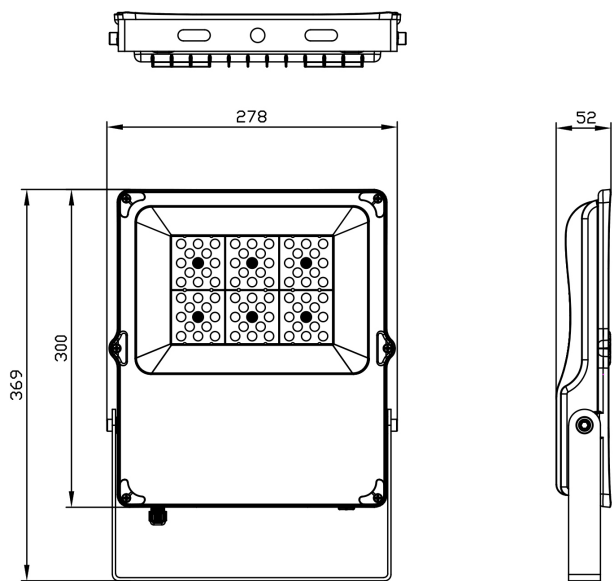

T80 BAS ASYM

E7765962

T-bas är en asymmetrisk strålkastare IP65 som finns i olika storlekar och effekter. Levereras med justerbar fästbygel för montage i tak eller på vägg. Armaturhus av grålackerat pressgjutet aluminium, härdat frontglas. Armaturen har en ventil som gör att armaturen klarar stora temperaturväxlingar utan att det bildas kondens. Godkänd för omgivningstemperaturer -40°C- +40°C. Med sin asymmetriska ljusbild så kan den belysa både horisontella och vertikala ytor. Armaturena ska monteras med max 0-10° lutning i förhållande till den ytan som ska belysa. Levereras komplett med 1 m 3x1,5mm² ledning och fri ände.

Ljustekniska data

Armaturljusflöde	10500 lm
Bibehållet ljusflöde vid genomsnittlig livslängd 100 000 tim (25 °C omgivning)	80 %
Bibehållet ljusflöde vid genomsnittlig livslängd 50 000 tim (25 °C omgivning)	100 %
Flimmervärde Pst LM	0.05
Färgbeständighet (McAdam ellipse)	SDCM3
Färgtemperatur	4000 K
Färgåtergivningindex (CRI)	70-79
Justering av ljusflöde	Nej
Ljusfördelning	Asymmetrisk
Ljuskälla	LED ej utbytbar
Ljusuttag	Direkt
Nominell omgivande temperatur enligt IEC62722-2-1	-40...40 °C
Reflektorfärg	Silver
Stroboskopeffektvärde SVM	0.1
Elektriska data	
Antal don MCB B10A	8
Antal don MCB B16A	14
Antal don MCB C10A	14
Antal don MCB C16A	23
Distortion (THD)	5
Driftdon	LED-drivdon konstantström
Drivdon ingår	Ja
Effektfaktor	0.95
Ljusutbyte	131 lm/W
Max. systemeffekt	80 W
Märkspänning från/till	220...240 V
Spänningstyp	AC
Utbytbar drivdon	Ja
Dimensioner	
Bredd	300 mm
Höjd/djup	52 mm
Längd	278 mm

Mått ritning

Ljusfördelningskurva