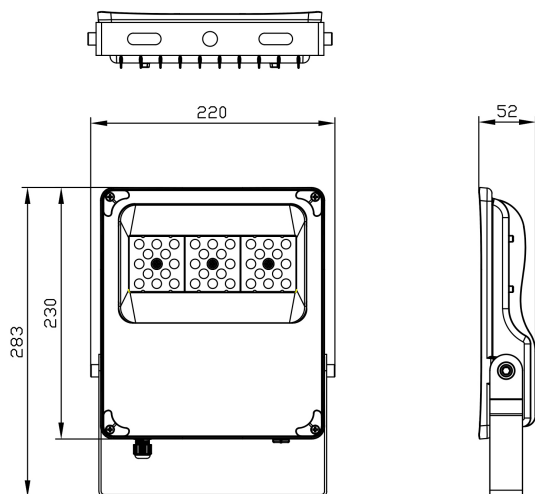

Måttritning