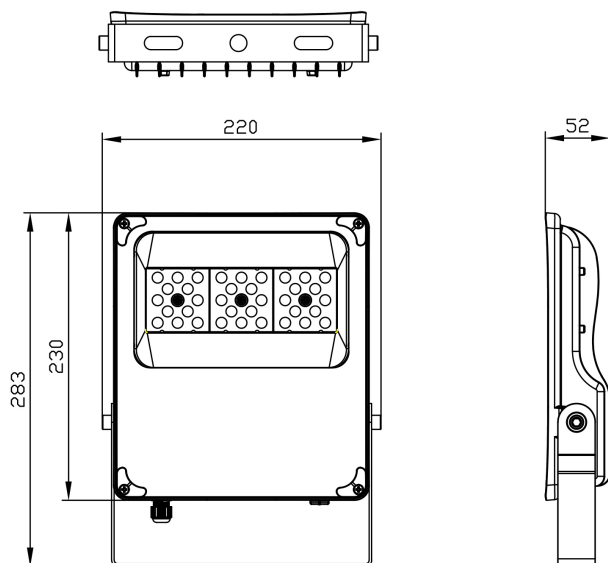

T40 BAS ASYM

E7765961

T-bas är en asymmetrisk strålkastare IP65 som finns i olika storlekar och effekter. Levereras med justerbar fästbygel för montage i tak eller på vägg. Armaturhus av grålackerat pressgjutet aluminium, härdat frontglas. Armaturen har en ventil som gör att armaturen klarar stora temperaturväxlingar utan att det bildas kondens. Godkänd för omgivningstemperaturer -40°C- +40°C. Med sin asymmetriska ljusbild så kan den belysa både horisontella och vertikala ytor. Armaturena ska monteras med max 0-10° lutning i förhållande till den ytan som ska belysa. Levereras komplett med 1 m 3x1,5mm² ledning och fri ände.

Ljustekniska data

Armaturljusflöde	5000 lm
Bibehållet ljusflöde vid genomsnittlig livslängd 100 000 tim (25 °C omgivning)	80 %
Bibehållet ljusflöde vid genomsnittlig livslängd 50 000 tim (25 °C omgivning)	100 %
Flimmervärde Pst LM	0.05
Färgbeständighet (McAdam ellipse)	SDCM3
Färgtemperatur	4000 K
Färgåtergivningindex (CRI)	70-79
Justering av ljusflöde	Nej
Ljusfördelning	Asymmetrisk
Ljuskälla	LED ej utbytbar
Ljusuttag	Direkt
Nominell omgivande temperatur enligt IEC62722-2-1	-40...40 °C
Reflektorfärg	Silver
Stroboskopeffektvärde SVM	0.1
Elektriska data	
Antal don MCB B10A	12
Antal don MCB B16A	19
Antal don MCB C10A	20
Antal don MCB C16A	30
Distortion (THD)	5
Driftdon	LED-drivdon konstantström
Drivdon ingår	Ja
Effektfaktor	0.95
Ljusutbyte	125 lm/W
Max. systemeffekt	40 W
Märkspänning från/till	220...240 V
Spänningstyp	AC
Utbytbar drivdon	Ja
Dimensioner	
Bredd	220 mm
Höjd/djup	52 mm
Längd	230 mm

Måttritning

Ljusfördelningskurva