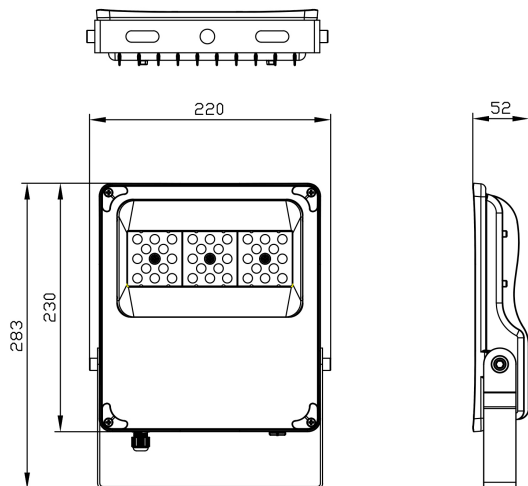

Måttitning