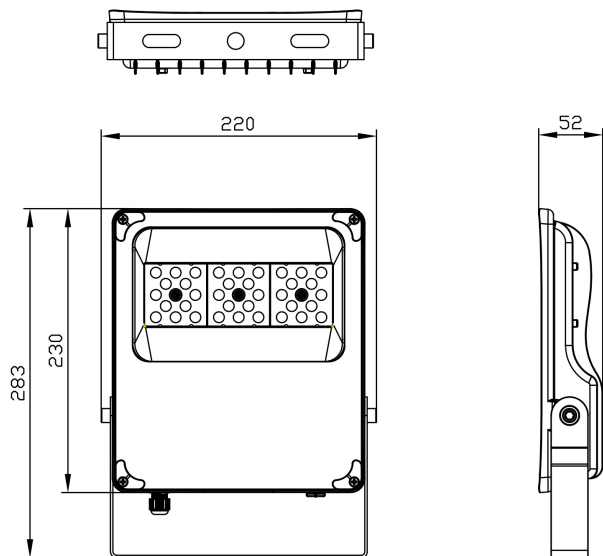

Måttritning