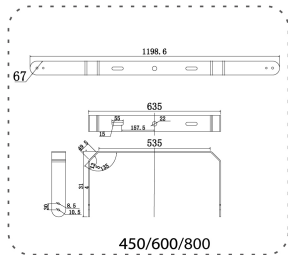

Ljustekniska data

Armaturljusflöde	72500 lm
Bibehållet ljusflöde vid genomsnittlig livslängd 100 000 tim (25 °C omgivning)	80 %
Bibehållet ljusflöde vid genomsnittlig livslängd 50 000 tim (25 °C omgivning)	100 %
Flimmervärde Pst LM	0.03
Färgbeständighet (McAdam ellipse)	SDCM3
Färgtemperatur	4000 K
Färgåtergivningindex (CRI)	70-79
Justering av ljusflöde	Nej
Ljusfördelning	Asymmetrisk
Ljuskälla	LED ej utbytbar
Ljusuttag	Direkt
Nominell omgivande temperatur enligt IEC62722-2-1	-40...40 °C
Reflektorfärg	Silver
Stroboskopeffektvärde SVM	0.01

Elektriska data

Antal don MCB B10A	1
Antal don MCB B16A	2
Antal don MCB C10A	2
Antal don MCB C16A	3
Distortion (THD)	10
Driftdon	LED-drivdon konstantström
Drivdon ingår	Ja
Effektfaktor	0.95
Ljusutbyte	151 lm/W
Max. systemeffekt	480 W
Märkspänning från/till	220...240 V
Spänningstyp	AC
Utbytbar drivdon	Ja

Dimensioner

Bredd	660 mm
Höjd/djup	89 mm
Längd	890 mm
Vindyta	0.1 m²

Tekniska data (forts)

Bakkantsdimring	Nej
Bluetoothstyrd	Nej
Brandskydd "D"	Nej
Dimmer med tryckknapp	Nej
Dimning 1-10 V	Nej
Dimning DALI-2	Nej
Framkantsdimring	Nej
Integrerad dimning	Nej
Kapslingsklass (IP)	IP66
Skyddsklass	I
Slagtålighet (IK)	IK08

Utförande

Anslutningstyp	Stickklämma
Antal poler	5
Justerbarhet	Svängbar
Kapslingsfärg	Aluminium
Ledararea.	6 mm²
Lämplig för pelar/golvmontering	Ja
Lämplig för pendelupphängning	Ja
Lämplig för takmontering	Ja
Lämplig för trossmontering	Ja
Lämplig för väggmontering	Ja
Lämplig för ytmontage	Ja
Material kapsling	Aluminium
Material kupa	Glas, transparent
Med ljuskälla	Ja
Med rörelsesensor	Nej
RAL-nummer	9006
Typ av kabeldragning	Avslutning
Vikt	25 kg
Ytskydd/Behandling	Med pulverlack

Måttitning