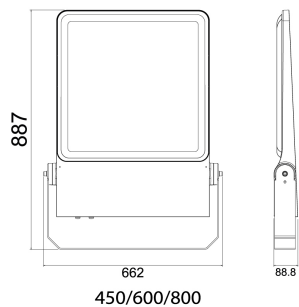

Dimensioner

Bredd	660 mm
Höjd/djup	89 mm
Längd	890 mm
Vindyta	0.1 m ²

Bakkantsdimring	Nej
Bluetoothstyrd	Nej
Brandskydd "D"	Nej
Dimmer med tryckknapp	Nej
Dimning 1-10 V	Nej
Dimning DALI-2	Nej
Framkantsdimring	Nej
Integrerad dimning	Nej
Kapslingsklass (IP)	IP66
Skyddsklass	I
Slagtålighet (IK)	IK08
Anslutningstyp	Stickklämma
Antal poler	5
Justerbarhet	Svängbar
Kapslingsfärg	Aluminium
Ledararea.	6 mm ²
Lämplig för pelar/golvmontering	Ja
Lämplig för pendelupphängning	Ja
Lämplig för takmontering	Ja
Lämplig för trossmontering	Ja
Lämplig för väggmontering	Ja
Lämplig för ytmontage	Ja
Material kapsling	Aluminium
Material kupa	Glas, transparent
Med ljuskälla	Ja
Med rörelsesensor	Nej
RAL-nummer	9006
Typ av kabeldragning	Avslutning
Vikt	25 kg
Ytskydd/Behandling	Med pulverlack

Måttitning

450/600/800

450/600/800

Tillbehör/reservdelar

Artnr	Benämning
E7766829	INJUSTERINGSPLATTA STRÅLK.