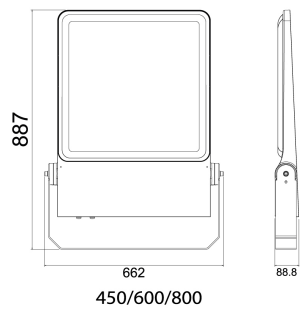

Dimensioner

Bredd	660 mm
Höjd/djup	89 mm
Längd	890 mm
Vindyta	0.1 m ²

Bakkantsdimring	Nej
Bluetoothstyrd	Nej
Brandskydd "D"	Nej
Dimmer med tryckknapp	Nej
Dimning 1-10 V	Nej
Dimning DALI-2	Nej
Framkantsdimring	Nej
Integrerad dimning	Nej
Kapslingsklass (IP)	IP66
Skyddsklass	I
Slagtålighet (IK)	IK08
Anslutningstyp	Stickklämma
Antal poler	5
Justerbarhet	Svängbar
Kapslingsfärg	Aluminium
Ledararea.	6 mm ²
Lämplig för pelar/golvmontering	Ja
Lämplig för pendelupphängning	Ja
Lämplig för takmontering	Ja
Lämplig för trossmontering	Ja
Lämplig för väggmontering	Ja
Lämplig för ytmontage	Ja
Material kapsling	Aluminium
Material kupa	Glas, transparent
Med ljuskälla	Ja
Med rörelsesensor	Nej
RAL-nummer	9006
Typ av kabeldragning	Avslutning
Vikt	25 kg
Ytskydd/Behandling	Med pulverlack

Måttitning

450/600/800

Tillbehör/reservdelar

Artnr	Benämning
E7766829	INJUSTERINGSPLATTA STRÅLK.