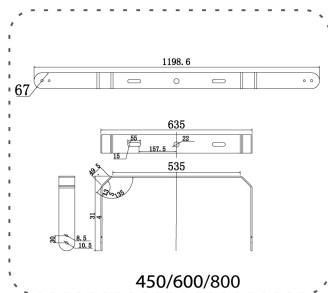

Dimensioner

Bredd	660 mm
Höjd/djup	89 mm
Längd	890 mm
Vindyta	0.1 m ²

Bakkantsdimring	Nej
Bluetoothstyrd	Nej
Brandskydd "D"	Nej
Dimmer med tryckknapp	Nej
Dimning 1-10 V	Nej
Dimning DALI-2	Nej
Framkantsdimring	Nej
Integrerad dimning	Nej
Kapslingsklass (IP)	IP66
Skyddsklass	I
Slagtålighet (IK)	IK08
Anslutningstyp	Stickklämma
Antal poler	5
Justerbarhet	Svängbar
Kapslingsfärg	Aluminium
Ledararea.	6 mm ²
Lämplig för pelar/golvmontering	Ja
Lämplig för pendelupphängning	Ja
Lämplig för takmontering	Ja
Lämplig för trossmontering	Ja
Lämplig för väggmontering	Ja
Lämplig för ytmontage	Ja
Material kapsling	Aluminium
Material kupa	Glas, transparent
Med ljuskälla	Ja
Med rörelsesensor	Nej
RAL-nummer	9006
Typ av kabeldragning	Avslutning
Vikt	25 kg
Ytskydd/Behandling	Med pulverlack

Måttitning

450/600/800

Tillbehör/reservdelar

Artnr	Benämning
E7766829	INJUSTERINGSPLATTA STRÅLK.