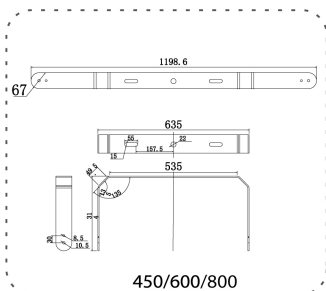

Dimensioner

Bredd	660 mm
Höjd/djup	89 mm
Längd	890 mm
Vindyta	0.1 m ²

Bakkantsdimring	Nej
Bluetoothstyrd	Nej
Brandskydd "D"	Nej
Dimmer med tryckknapp	Nej
Dimning 1-10 V	Nej
Dimning DALI-2	Nej
Framkantsdimring	Nej
Integrerad dimning	Nej
Kapslingsklass (IP)	IP66
Skyddsklass	I
Slagtålighet (IK)	IK08
Anslutningstyp	Stickklämma
Antal poler	5
Justerbarhet	Svängbar
Kapslingsfärg	Aluminium
Ledararea.	6 mm ²
Lämplig för pelar/golvmontering	Ja
Lämplig för pendelupphängning	Ja
Lämplig för takmontering	Ja
Lämplig för trossmontering	Ja
Lämplig för väggmontering	Ja
Lämplig för ytmontage	Ja
Material kapsling	Aluminium
Material kupa	Glas, transparent
Med ljuskälla	Ja
Med rörelsesensor	Nej
RAL-nummer	9006
Typ av kabeldragning	Avslutning
Vikt	25 kg
Ytskydd/Behandling	Med pulverlack

Måttitning

450/600/800

450/600/800

Tillbehör/reservdelar

Artnr	Benämning
E7766829	INJUSTERINGSPLATTA STRÅLK.