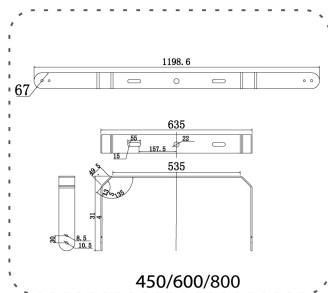

Dimensioner

Bredd	660 mm
Höjd/djup	89 mm
Längd	890 mm
Vindyta	0.1 m ²

Bakkantsdimring	Nej
Bluetoothstyrd	Nej
Brandskydd "D"	Nej
Dimmer med tryckknapp	Nej
Dimning 1-10 V	Nej
Dimning DALI-2	Nej
Framkantsdimring	Nej
Integrerad dimning	Nej
Kapslingsklass (IP)	IP66
Skyddsklass	I
Slagtålighet (IK)	IK08
Anslutningstyp	Stickklämma
Antal poler	5
Justerbarhet	Svängbar
Kapslingsfärg	Aluminium
Ledararea.	6 mm ²
Lämplig för pelar/golvmontering	Ja
Lämplig för pendelupphängning	Ja
Lämplig för takmontering	Ja
Lämplig för trossmontering	Ja
Lämplig för väggmontering	Ja
Lämplig för ytmontage	Ja
Material kapsling	Aluminium
Material kupa	Glas, transparent
Med ljuskälla	Ja
Med rörelsesensor	Nej
RAL-nummer	9006
Typ av kabeldragning	Avslutning
Vikt	25 kg
Ytskydd/Behandling	Med pulverlack

Måttitning

450/600/800

450/600/800

Tillbehör/reservdelar

Artnr	Benämning
E7766829	INJUSTERINGSPLATTA STRÅLK.