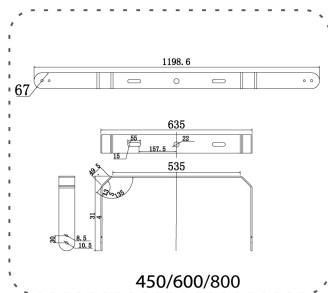

**Dimensioner**

Bredd	660 mm
Höjd/djup	89 mm
Längd	890 mm
Vindyta	0.1 m <sup>2</sup>

Bakkantsdimring	Nej
Bluetoothstyrd	Nej
Brandskydd "D"	Nej
Dimmer med tryckknapp	Nej
Dimning 1-10 V	Nej
Dimning DALI-2	Nej
Framkantsdimring	Nej
Integrerad dimning	Nej
Kapslingsklass (IP)	IP66
Skyddsklass	I
Slagtålighet (IK)	IK08
Anslutningstyp	Stickklämma
Antal poler	5
Justerbarhet	Svängbar
Kapslingsfärg	Aluminium
Ledararea.	6 mm <sup>2</sup>
Lämplig för pelar/golvmontering	Ja
Lämplig för pendelupphängning	Ja
Lämplig för takmontering	Ja
Lämplig för trossmontering	Ja
Lämplig för väggmontering	Ja
Lämplig för ytmontage	Ja
Material kapsling	Aluminium
Material kupa	Glas, transparent
Med ljuskälla	Ja
Med rörelsesensor	Nej
RAL-nummer	9006
Typ av kabeldragning	Avslutning
Vikt	25 kg
Ytskydd/Behandling	Med pulverlack

# Måttitning

450/600/800