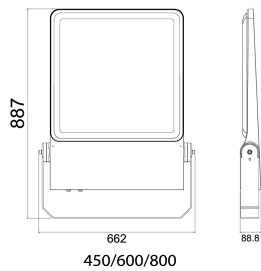

Ljustekniska data

Armaturljusflöde	72500 lm
Bibehållet ljusflöde vid genomsnittlig livslängd 100 000 tim (25 °C omgivning)	80 %
Bibehållet ljusflöde vid genomsnittlig livslängd 50 000 tim (25 °C omgivning)	100 %
Flimmervärde Pst LM	0.03
Färgbeständighet (McAdam ellipse)	SDCM3
Färgtemperatur	4000 K
Färgåtergivningindex (CRI)	70-79
Justering av ljusflöde	Nej
Ljusfördelning	Asymmetrisk
Ljuskälla	LED ej utbytbar
Ljusuttag	Direkt
Nominell omgivande temperatur enligt IEC62722-2-1	-40...40 °C
Reflektorfärg	Silver
Stroboskopeffektvärde SVM	0.01

Elektriska data

Antal don MCB B10A	1
Antal don MCB B16A	2
Antal don MCB C10A	2
Antal don MCB C16A	3
Distortion (THD)	10
Driftdon	LED-drivdon konstantström
Drivdon ingår	Ja
Effektfaktor	0.95
Ljusutbyte	151 lm/W
Max. systemeffekt	480 W
Märkspänning från/till	220...240 V
Spänningstyp	AC
Utbytbar drivdon	Ja

Dimensioner

Bredd	660 mm
Höjd/djup	89 mm
Längd	890 mm
Vindyta	0.1 m²

Tekniska data (forts)

Bakkantsdimring	Nej
Bluetoothstyrd	Nej
Brandskydd "D"	Nej
Dimmer med tryckknapp	Nej
Dimning 1-10 V	Nej
Dimning DALI-2	Nej
Framkantsdimring	Nej
Integrerad dimning	Nej
Kapslingsklass (IP)	IP66
Skyddsklass	I
Slagtålighet (IK)	IK08

Utförande

Anslutningstyp	Stickklämma
Antal poler	5
Justerbarhet	Svängbar
Kapslingsfärg	Aluminium
Ledararea.	6 mm²
Lämplig för pelar/golvmontering	Ja
Lämplig för pendelupphängning	Ja
Lämplig för takmontering	Ja
Lämplig för trossmontering	Ja
Lämplig för väggmontering	Ja
Lämplig för ytmontage	Ja
Material kapsling	Aluminium
Material kupa	Glas, transparent
Med ljuskälla	Ja
Med rörelsesensor	Nej
RAL-nummer	9006
Typ av kabeldragning	Avslutning
Vikt	25 kg
Ytskydd/Behandling	Med pulverlack

Måttitning