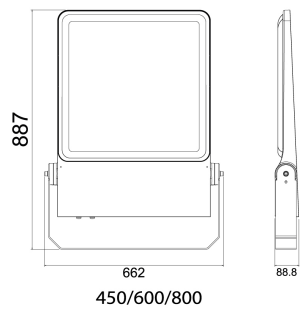

**Dimensioner**

Bredd	660 mm
Höjd/djup	89 mm
Längd	890 mm
Vindyta	0.1 m <sup>2</sup>

Bakkantsdimring	Nej
Bluetoothstyrd	Nej
Brandskydd "D"	Nej
Dimmer med tryckknapp	Nej
Dimning 1-10 V	Nej
Dimning DALI-2	Nej
Framkantsdimring	Nej
Integrerad dimning	Nej
Kapslingsklass (IP)	IP66
Skyddsklass	I
Slagtålighet (IK)	IK08
Anslutningstyp	Stickklämma
Antal poler	5
Justerbarhet	Svängbar
Kapslingsfärg	Aluminium
Ledararea.	6 mm <sup>2</sup>
Lämplig för pelar/golvmontering	Ja
Lämplig för pendelupphängning	Ja
Lämplig för takmontering	Ja
Lämplig för trossmontering	Ja
Lämplig för väggmontering	Ja
Lämplig för ytmontage	Ja
Material kapsling	Aluminium
Material kupa	Glas, transparent
Med ljuskälla	Ja
Med rörelsesensor	Nej
RAL-nummer	9006
Typ av kabeldragning	Avslutning
Vikt	25 kg
Ytskydd/Behandling	Med pulverlack

# Måttitning

450/600/800