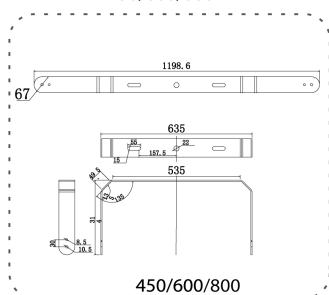

Dimensioner

Bredd	660 mm
Höjd/djup	89 mm
Längd	890 mm
Vindyta	0.1 m ²

Bakkantsdimring	Nej
Bluetoothstyrd	Nej
Brandskydd "D"	Nej
Dimmer med tryckknapp	Nej
Dimning 1-10 V	Nej
Dimning DALI-2	Nej
Framkantsdimring	Nej
Integrerad dimning	Nej
Kapslingsklass (IP)	IP66
Skyddsklass	I
Slagtålighet (IK)	IK08
Anslutningstyp	Fri ände
Antal poler	3
Justerbarhet	Svängbar
Kapslingsfärg	Aluminium
Lämplig för pelar/golvmontering	Ja
Lämplig för pendelupphängning	Ja
Lämplig för takmontering	Ja
Lämplig för trossmontering	Ja
Lämplig för väggmontering	Ja
Lämplig för ytmontage	Ja
Material kapsling	Aluminium
Material kupa	Glas, transparent
Med ljuskälla	Ja
Med rörelsesensor	Nej
RAL-nummer	9006
Typ av kabeldragning	Avslutning
Vikt	25 kg
Ytskydd/Behandling	Med pulverlack

Måttitning

Ljusfördelningskurva

Tillbehör/reservdelar

Artnr	Benämning
E7766829	INJUSTERINGSPLATTA STRÅLK.