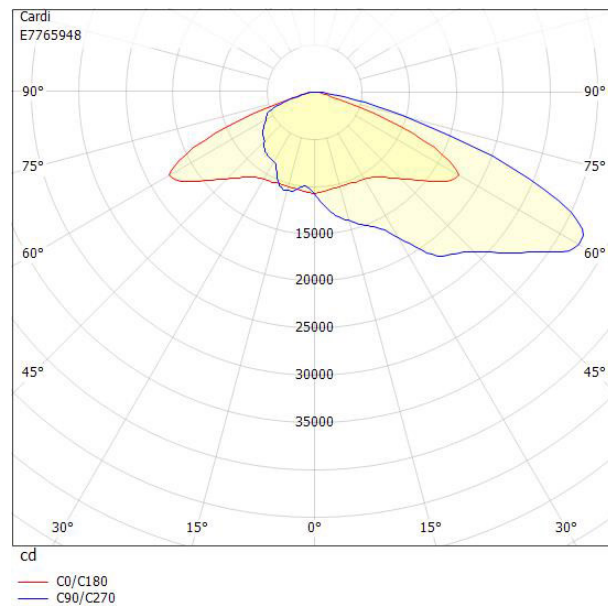

Dimensioner

Bredd	660 mm
Höjd/djup	89 mm
Längd	890 mm
Vindyta	0.1 m ²

Bakkantsdimring	Nej
Bluetoothstyrd	Nej
Brandskydd "D"	Nej
Dimmer med tryckknapp	Nej
Dimning 1-10 V	Nej
Dimning DALI-2	Nej
Framkantsdimring	Nej
Integrerad dimning	Nej
Kapslingsklass (IP)	IP66
Skyddsklass	I
Slagtålighet (IK)	IK08
Anslutningstyp	Fri ände
Antal poler	3
Justerbarhet	Svängbar
Kapslingsfärg	Aluminium
Lämplig för pelar/golvmontering	Ja
Lämplig för pendelupphängning	Ja
Lämplig för takmontering	Ja
Lämplig för trossmontering	Ja
Lämplig för väggmontering	Ja
Lämplig för ytmontage	Ja
Material kapsling	Aluminium
Material kupa	Glas, transparent
Med ljuskälla	Ja
Med rörelsesensor	Nej
RAL-nummer	9006
Typ av kabeldragning	Avslutning
Vikt	25 kg
Ytskydd/Behandling	Med pulverlack

Måttitning

Ljusfördelningskurva

Tillbehör/reservdelar

Artnr	Benämning
E7766829	INJUSTERINGSPLATTA STRÅLK.