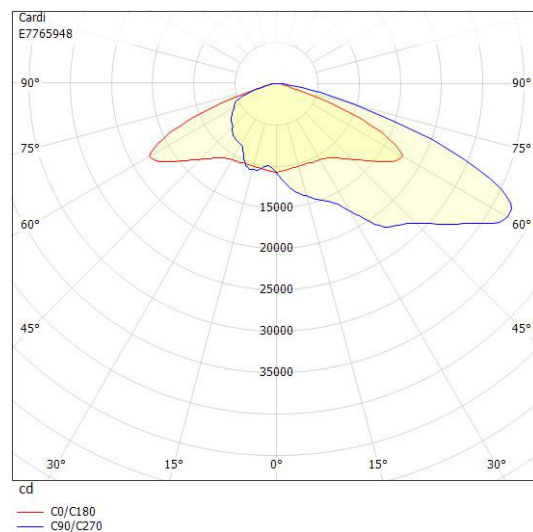

Ljusfördelningskurva