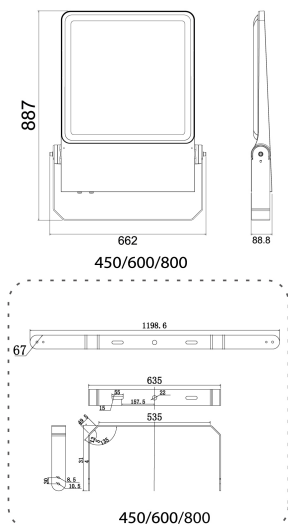

Dimensioner

Bredd	660 mm
Höjd/djup	89 mm
Längd	890 mm
Vindyta	0.1 m ²

Tekniska data (forts)

Bakkantsdimring	Nej
Bluetoothstyrd	Nej
Brandskydd "D"	Nej
Dimmer med tryckknapp	Nej
Dimning 1-10 V	Nej
Dimning DALI-2	Nej
Framkantsdimring	Nej
Integrerad dimning	Nej
Kapslingsklass (IP)	IP66
Skyddsklass	I
Slagtålighet (IK)	IK08

Utförande

Anslutningstyp	Fri ände
Antal poler	3
Justerbarhet	Svängbar
Kapslingsfärg	Aluminium
Lämplig för pelar/golvmontering	Ja
Lämplig för pendelupphängning	Ja
Lämplig för takmontering	Ja
Lämplig för trossmontering	Ja
Lämplig för väggmontering	Ja
Lämplig för ytmontage	Ja
Material kapsling	Aluminium
Material kupa	Glas, transparent
Med ljuskälla	Ja
Med rörelsesensor	Nej
RAL-nummer	9006
Typ av kabeldragning	Avslutning
Vikt	25 kg
Ytskydd/Behandling	Med pulverlack

Mått ritning

Ljusfördelningskurva

Tillbehör/reservdelar

Artnr	Benämning
E7766829	INJUSTERINGSPLATTA STRÅLK.