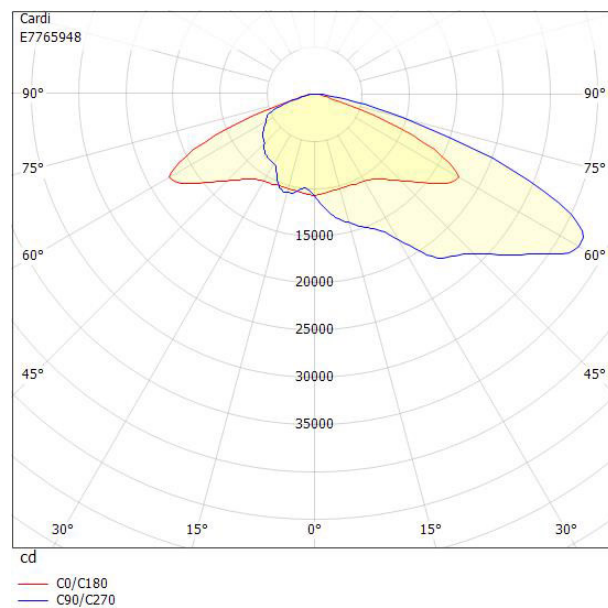

Dimensioner

Bredd	660 mm
Höjd/djup	89 mm
Längd	890 mm
Vindyta	0.1 m ²

Bakkantsdimring	Nej
Bluetoothstyrd	Nej
Brandskydd "D"	Nej
Dimmer med tryckknapp	Nej
Dimning 1-10 V	Nej
Dimning DALI-2	Nej
Framkantsdimring	Nej
Integrerad dimning	Nej
Kapslingsklass (IP)	IP66
Skyddsklass	I
Slagtålighet (IK)	IK08
Anslutningstyp	Fri ände
Antal poler	3
Justerbarhet	Svängbar
Kapslingsfärg	Aluminium
Lämplig för pelar/golvmontering	Ja
Lämplig för pendelupphängning	Ja
Lämplig för takmontering	Ja
Lämplig för trossmontering	Ja
Lämplig för väggmontering	Ja
Lämplig för ytmontage	Ja
Material kapsling	Aluminium
Material kupa	Glas, transparent
Med ljuskälla	Ja
Med rörelsesensor	Nej
RAL-nummer	9006
Typ av kabeldragning	Avslutning
Vikt	25 kg
Ytskydd/Behandling	Med pulverlack

Måttritning

Ljusfördelningskurva

Tillbehör/reservdelar

Artnr	Benämning
E7766829	INJUSTERINGSPLATTA STRÅLK.