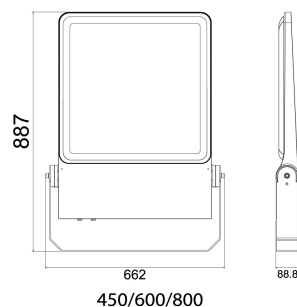

Dimensioner

Bredd	660 mm
Höjd/djup	89 mm
Längd	890 mm
Vindyta	0.1 m ²

Bakkantsdimring	Nej
Bluetoothstyrd	Nej
Brandskydd "D"	Nej
Dimmer med tryckknapp	Nej
Dimning 1-10 V	Nej
Dimning DALI-2	Nej
Framkantsdimring	Nej
Integrerad dimning	Nej
Kapslingsklass (IP)	IP66
Skyddsklass	I
Slagtålighet (IK)	IK08
Anslutningstyp	Fri ände
Antal poler	3
Justerbarhet	Svängbar
Kapslingsfärg	Aluminium
Lämplig för pelar/golvmontering	Ja
Lämplig för pendelupphängning	Ja
Lämplig för takmontering	Ja
Lämplig för trossmontering	Ja
Lämplig för väggmontering	Ja
Lämplig för ytmontage	Ja
Material kapsling	Aluminium
Material kupa	Glas, transparent
Med ljuskälla	Ja
Med rörelsesensor	Nej
RAL-nummer	9006
Typ av kabeldragning	Avslutning
Vikt	25 kg
Ytskydd/Behandling	Med pulverlack

Måttritning

Ljusfördelningskurva

Tillbehör/reservdelar

Artnr	Benämning
E7766829	INJUSTERINGSPLATTA STRÅLK.