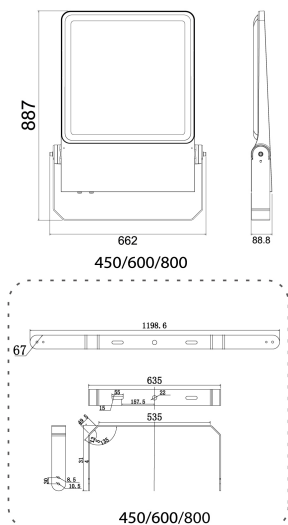

Måttitning