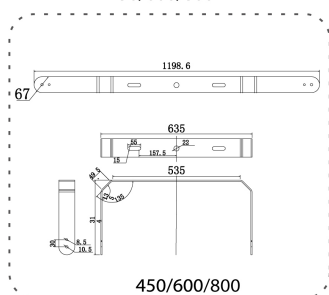

Dimensioner

Bredd	660 mm
Höjd/djup	89 mm
Längd	890 mm
Vindyta	0.1 m ²

Bakkantsdimring	Nej
Bluetoothstyrd	Nej
Brandskydd "D"	Nej
Dimmer med tryckknapp	Nej
Dimning 1-10 V	Nej
Dimning DALI-2	Nej
Framkantsdimring	Nej
Integrerad dimning	Nej
Kapslingsklass (IP)	IP66
Skyddsklass	I
Slagtålighet (IK)	IK08
Anslutningstyp	Fri ände
Antal poler	3
Justerbarhet	Svängbar
Kapslingsfärg	Aluminium
Lämplig för pelar/golvmontering	Ja
Lämplig för pendelupphängning	Ja
Lämplig för takmontering	Ja
Lämplig för trossmontering	Ja
Lämplig för väggmontering	Ja
Lämplig för ytmontage	Ja
Material kapsling	Aluminium
Material kupa	Glas, transparent
Med ljuskälla	Ja
Med rörelsesensor	Nej
RAL-nummer	9006
Typ av kabeldragning	Avslutning
Vikt	25 kg
Ytskydd/Behandling	Med pulverlack

Måttritning

Ljusfördelningskurva

Tillbehör/reservdelar

Artnr	Benämning
E7766829	INJUSTERINGSPLATTA STRÅLK.