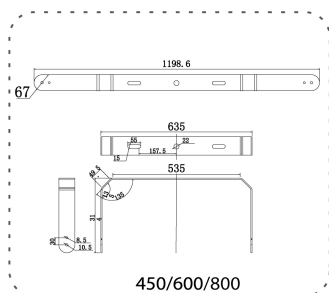

Dimensioner

Bredd	660 mm
Höjd/djup	89 mm
Längd	890 mm
Vindyta	0.1 m ²

Bakkantsdimring	Nej
Bluetoothstyrd	Nej
Brandskydd "D"	Nej
Dimmer med tryckknapp	Nej
Dimning 1-10 V	Nej
Dimning DALI-2	Nej
Framkantsdimring	Nej
Integrerad dimning	Nej
Kapslingsklass (IP)	IP66
Skyddsklass	I
Slagtålighet (IK)	IK08
Anslutningstyp	Fri ände
Antal poler	3
Justerbarhet	Svängbar
Kapslingsfärg	Aluminium
Lämplig för pelar/golvmontering	Ja
Lämplig för pendelupphängning	Ja
Lämplig för takmontering	Ja
Lämplig för trossmontering	Ja
Lämplig för väggmontering	Ja
Lämplig för ytmontage	Ja
Material kapsling	Aluminium
Material kupa	Glas, transparent
Med ljuskälla	Ja
Med rörelsesensor	Nej
RAL-nummer	9006
Typ av kabeldragning	Avslutning
Vikt	25 kg
Ytskydd/Behandling	Med pulverlack

Måttritning

Ljusfördelningskurva

Tillbehör/reservdelar

Artnr	Benämning
E7766829	INJUSTERINGSPLATTA STRÅLK.