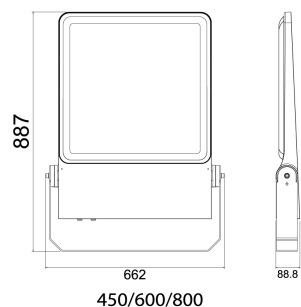

Måttitning