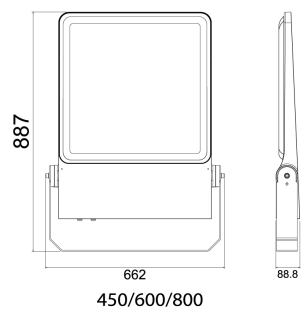

Måttritning