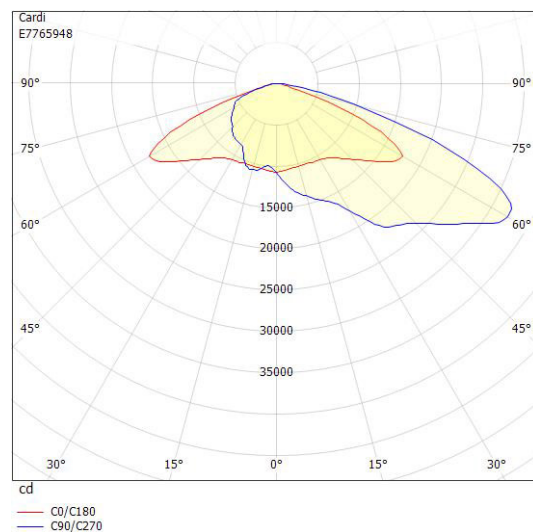

**Dimensioner**

Bredd	660 mm
Höjd/djup	89 mm
Längd	890 mm
Vindyta	0.1 m <sup>2</sup>

**Tekniska data (forts)**

Bakkantsdimring	Nej
Bluetoothstyrd	Nej
Brandskydd "D"	Nej
Dimmer med tryckknapp	Nej
Dimning 1-10 V	Nej
Dimning DALI-2	Nej
Framkantsdimring	Nej
Integrerad dimning	Nej
Kapslingsklass (IP)	IP66
Skyddsklass	I
Slagtålighet (IK)	IK08

## Ljusfördelningskurva