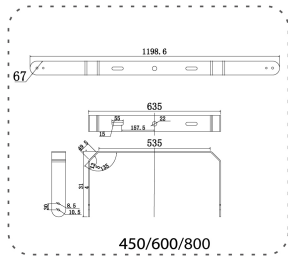

Ljustekniska data

Armaturljusflöde	52000 lm
Bibehållet ljusflöde vid genomsnittlig livslängd 100 000 tim (25 °C omgivning)	80 %
Bibehållet ljusflöde vid genomsnittlig livslängd 50 000 tim (25 °C omgivning)	100 %
Flimmervärde Pst LM	0.03
Färgbeständighet (McAdam ellipse)	SDCM3
Färgtemperatur	4000 K
Färgåtergivningindex (CRI)	70-79
Justering av ljusflöde	Nej
Ljusfördelning	Asymmetrisk
Ljuskälla	LED ej utbytbar
Ljusuttag	Direkt
Nominell omgivande temperatur enligt IEC62722-2-1	-40...40 °C
Reflektorfärg	Silver
Stroboskopeffektvärde SVM	0.01

Elektriska data

Antal don MCB B10A	1
Antal don MCB B16A	3
Antal don MCB C10A	2
Antal don MCB C16A	4
Distortion (THD)	10
Driftdon	LED-drivdon konstantström
Drivdon ingår	Ja
Effektfaktor	0.95
Ljusutbyte	151 lm/W
Max. systemeffekt	345 W
Märkspänning från/till	220...240 V
Spänningstyp	AC
Utbytbar drivdon	Ja

Dimensioner

Bredd	660 mm
Höjd/djup	89 mm
Längd	890 mm
Vindyta	0.1 m²

Tekniska data (forts)

Bakkantsdimring	Nej
Bluetoothstyrd	Nej
Brandskydd "D"	Nej
Dimmer med tryckknapp	Nej
Dimning 1-10 V	Nej
Dimning DALI-2	Nej
Framkantsdimring	Nej
Integrerad dimning	Nej
Kapslingsklass (IP)	IP66
Skyddsklass	I
Slagtålighet (IK)	IK08

Utförande

Anslutningstyp	Stickklämma
Antal poler	5
Justerbarhet	Svängbar
Kapslingsfärg	Aluminium
Ledararea.	6 mm²
Lämplig för pelar/golvmontering	Ja
Lämplig för pendelupphängning	Ja
Lämplig för takmontering	Ja
Lämplig för trossmontering	Ja
Lämplig för väggmontering	Ja
Lämplig för ytmontage	Ja
Material kapsling	Aluminium
Material kupa	Glas, transparent
Med ljuskälla	Ja
Med rörelsesensor	Nej
RAL-nummer	9006
Typ av kabeldragning	Avslutning
Vikt	23 kg
Ytskydd/Behandling	Med pulverlack

Måttitning