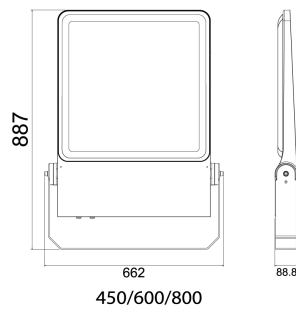

**Dimensioner**

Bredd	660 mm
Höjd/djup	89 mm
Längd	890 mm
Vindytta	0.1 m <sup>2</sup>

Bakkantsdimring	Nej
Bluetoothstyrd	Nej
Brandskydd "D"	Nej
Dimmer med tryckknapp	Nej
Dimning 1-10 V	Nej
Dimning DALI-2	Nej
Framkantsdimring	Nej
Integrerad dimning	Nej
Kapslingsklass (IP)	IP66
Skyddsklass	I
Slagtålighet (IK)	IK08
Anslutningstyp	Stickklämma
Antal poler	5
Justerbarhet	Svängbar
Kapslingsfärg	Aluminium
Ledararea.	6 mm <sup>2</sup>
Lämplig för pelar/golvmontering	Ja
Lämplig för pendelupphängning	Ja
Lämplig för takmontering	Ja
Lämplig för trossmontering	Ja
Lämplig för väggmontering	Ja
Lämplig för ytmontage	Ja
Material kapsling	Aluminium
Material kupa	Glas, transparent
Med ljuskälla	Ja
Med rörelsesensor	Nej
RAL-nummer	9006
Typ av kabeldragning	Avslutning
Vikt	23 kg
Ytskydd/Behandling	Med pulverlack

# Måttitning

450/600/800

450/600/800