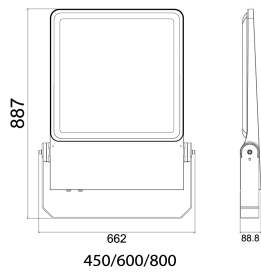

Ljustekniska data

Armaturljusflöde	52000 lm
Bibehållet ljusflöde vid genomsnittlig livslängd 100 000 tim (25 °C omgivning)	80 %
Bibehållet ljusflöde vid genomsnittlig livslängd 50 000 tim (25 °C omgivning)	100 %
Flimmervärde Pst LM	0.03
Färgbeständighet (McAdam ellipse)	SDCM3
Färgtemperatur	4000 K
Färgåtergivningindex (CRI)	70-79
Justering av ljusflöde	Nej
Ljusfördelning	Asymmetrisk
Ljuskälla	LED ej utbytbar
Ljusuttag	Direkt
Nominell omgivande temperatur enligt IEC62722-2-1	-40...40 °C
Reflektorfärg	Silver
Stroboskopeffektvärde SVM	0.01

Elektriska data

Antal don MCB B10A	1
Antal don MCB B16A	3
Antal don MCB C10A	2
Antal don MCB C16A	4
Distortion (THD)	10
Driftdon	LED-drivdon konstantström
Drivdon ingår	Ja
Effektfaktor	0.95
Ljusutbyte	151 lm/W
Max. systemeffekt	345 W
Märkspänning från/till	220...240 V
Spänningstyp	AC
Utbytbar drivdon	Ja

Dimensioner

Bredd	660 mm
Höjd/djup	89 mm
Längd	890 mm
Vindyta	0.1 m²

Tekniska data (forts)

Bakkantsdimring	Nej
Bluetoothstyrd	Nej
Brandskydd "D"	Nej
Dimmer med tryckknapp	Nej
Dimning 1-10 V	Nej
Dimning DALI-2	Nej
Framkantsdimring	Nej
Integrerad dimning	Nej
Kapslingsklass (IP)	IP66
Skyddsklass	I
Slagtålighet (IK)	IK08

Utförande

Anslutningstyp	Stickklämma
Antal poler	5
Justerbarhet	Svängbar
Kapslingsfärg	Aluminium
Ledararea.	6 mm²
Lämplig för pelar/golvmontering	Ja
Lämplig för pendelupphängning	Ja
Lämplig för takmontering	Ja
Lämplig för trossmontering	Ja
Lämplig för väggmontering	Ja
Lämplig för ytmontage	Ja
Material kapsling	Aluminium
Material kupa	Glas, transparent
Med ljuskälla	Ja
Med rörelsesensor	Nej
RAL-nummer	9006
Typ av kabeldragning	Avslutning
Vikt	23 kg
Ytskydd/Behandling	Med pulverlack

Måttitning