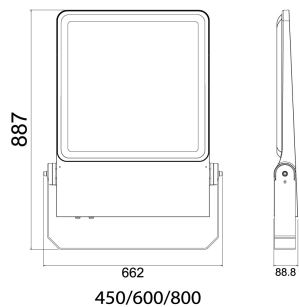

Dimensioner

Bredd	660 mm
Höjd/djup	89 mm
Längd	890 mm
Vindytta	0.1 m ²

Bakkantsdimring	Nej
Bluetoothstyrd	Nej
Brandskydd "D"	Nej
Dimmer med tryckknapp	Nej
Dimning 1-10 V	Nej
Dimning DALI-2	Nej
Framkantsdimring	Nej
Integrerad dimning	Nej
Kapslingsklass (IP)	IP66
Skyddsklass	I
Slagtålighet (IK)	IK08
Anslutningstyp	Stickklämma
Antal poler	5
Justerbarhet	Svängbar
Kapslingsfärg	Aluminium
Ledararea.	6 mm ²
Lämplig för pelar/golvmontering	Ja
Lämplig för pendelupphängning	Ja
Lämplig för takmontering	Ja
Lämplig för trossmontering	Ja
Lämplig för väggmontering	Ja
Lämplig för ytmontage	Ja
Material kapsling	Aluminium
Material kupa	Glas, transparent
Med ljuskälla	Ja
Med rörelsesensor	Nej
RAL-nummer	9006
Typ av kabeldragning	Avslutning
Vikt	23 kg
Ytskydd/Behandling	Med pulverlack

Måttitning

450/600/800

450/600/800

Tillbehör/reservdelar

Artnr	Benämning
E7766829	INJUSTERINGSPLATTA STRÅLK.