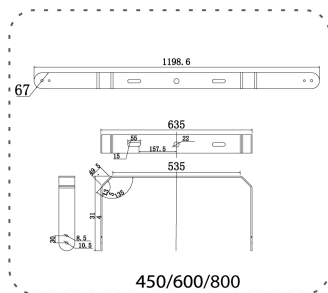

**Dimensioner**

Bredd	660 mm
Höjd/djup	89 mm
Längd	890 mm
Vindytta	0.1 m <sup>2</sup>

Bakkantsdimring	Nej
Bluetoothstyrd	Nej
Brandskydd "D"	Nej
Dimmer med tryckknapp	Nej
Dimning 1-10 V	Nej
Dimning DALI-2	Nej
Framkantsdimring	Nej
Integrerad dimning	Nej
Kapslingsklass (IP)	IP66
Skyddsklass	I
Slagtålighet (IK)	IK08
Anslutningstyp	Stickklämma
Antal poler	5
Justerbarhet	Svängbar
Kapslingsfärg	Aluminium
Ledararea.	6 mm <sup>2</sup>
Lämplig för pelar/golvmontering	Ja
Lämplig för pendelupphängning	Ja
Lämplig för takmontering	Ja
Lämplig för trossmontering	Ja
Lämplig för väggmontering	Ja
Lämplig för ytmontage	Ja
Material kapsling	Aluminium
Material kupa	Glas, transparent
Med ljuskälla	Ja
Med rörelsesensor	Nej
RAL-nummer	9006
Typ av kabeldragning	Avslutning
Vikt	23 kg
Ytskydd/Behandling	Med pulverlack

# Måttitning

450/600/800

450/600/800