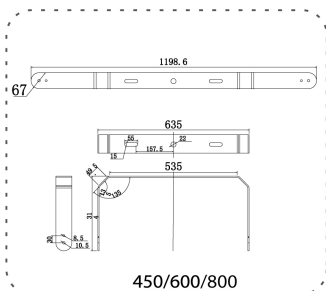

Dimensioner

Bredd	660 mm
Höjd/djup	89 mm
Längd	890 mm
Vindytta	0.1 m ²

Bakkantsdimring	Nej
Bluetoothstyrd	Nej
Brandskydd "D"	Nej
Dimmer med tryckknapp	Nej
Dimning 1-10 V	Nej
Dimning DALI-2	Nej
Framkantsdimring	Nej
Integrerad dimning	Nej
Kapslingsklass (IP)	IP66
Skyddsklass	I
Slagtålighet (IK)	IK08
Anslutningstyp	Stickklämma
Antal poler	5
Justerbarhet	Svängbar
Kapslingsfärg	Aluminium
Ledararea.	6 mm ²
Lämplig för pelar/golvmontering	Ja
Lämplig för pendelupphängning	Ja
Lämplig för takmontering	Ja
Lämplig för trossmontering	Ja
Lämplig för väggmontering	Ja
Lämplig för ytmontage	Ja
Material kapsling	Aluminium
Material kupa	Glas, transparent
Med ljuskälla	Ja
Med rörelsesensor	Nej
RAL-nummer	9006
Typ av kabeldragning	Avslutning
Vikt	23 kg
Ytskydd/Behandling	Med pulverlack

Måttitning

450/600/800

450/600/800

Tillbehör/reservdelar

Artnr	Benämning
E7766829	INJUSTERINGSPLATTA STRÅLK.