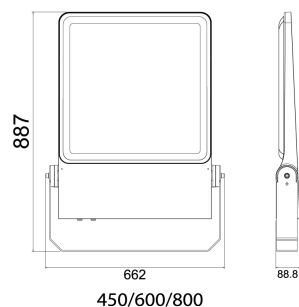

Måttritning