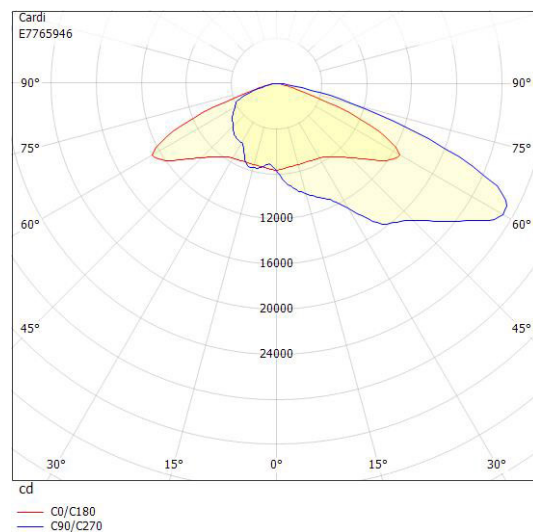

**Dimensioner**

Bredd	660 mm
Höjd/djup	89 mm
Längd	890 mm
Vindyta	0.1 m <sup>2</sup>

**Tekniska data (forts)**

Bakkantsdimring	Nej
Bluetoothstyrd	Nej
Brandskydd "D"	Nej
Dimmer med tryckknapp	Nej
Dimning 1-10 V	Nej
Dimning DALI-2	Nej
Framkantsdimring	Nej
Integrerad dimning	Nej
Kapslingsklass (IP)	IP66
Skyddsklass	I
Slagtålighet (IK)	IK08

## Måttritning

## Ljusfördelningskurva