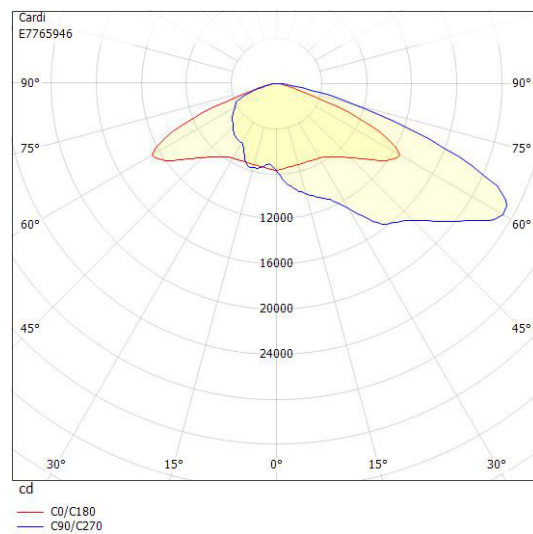

Ljusfördelningskurva