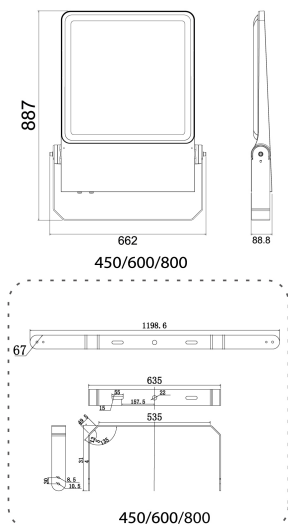

**Dimensioner**

Bredd	660 mm
Höjd/djup	89 mm
Längd	890 mm
Vindyta	0.1 m <sup>2</sup>

**Tekniska data (forts)**

Bakkantsdimring	Nej
Bluetoothstyrd	Nej
Brandskydd "D"	Nej
Dimmer med tryckknapp	Nej
Dimning 1-10 V	Nej
Dimning DALI-2	Nej
Framkantsdimring	Nej
Integrerad dimning	Nej
Kapslingsklass (IP)	IP66
Skyddsklass	I
Slagtålighet (IK)	IK08

## Måttritning