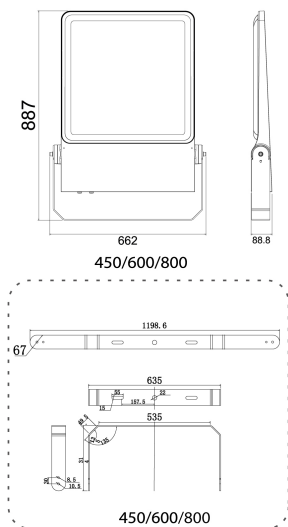

Dimensioner

Bredd	660 mm
Höjd/djup	89 mm
Längd	890 mm
Vindytta	0.1 m ²

Tekniska data (forts)

Bakkantsdimring	Nej
Bluetoothstyrd	Nej
Brandskydd "D"	Nej
Dimmer med tryckknapp	Nej
Dimning 1-10 V	Nej
Dimning DALI-2	Nej
Framkantsdimring	Nej
Integrerad dimning	Nej
Kapslingsklass (IP)	IP66
Skyddsklass	I
Slagtålighet (IK)	IK08

Utförande

Anslutningstyp	Fri ände
Antal poler	3
Justerbarhet	Svängbar
Kapslingsfärg	Aluminium
Lämplig för pelar/golvmontering	Ja
Lämplig för pendelupphängning	Ja
Lämplig för takmontering	Ja
Lämplig för trossmontering	Ja
Lämplig för väggmontering	Ja
Lämplig för ytmontage	Ja
Material kapsling	Aluminium
Material kupa	Glas, transparent
Med ljuskälla	Ja
Med rörelsesensor	Nej
RAL-nummer	9006
Typ av kabeldragning	Avslutning
Vikt	23 kg
Ytskydd/Behandling	Med pulverlack

Måttritning

Ljusfördelningskurva

Tillbehör/reservdelar

Artnr	Benämning
E7766829	INJUSTERINGSPLATTA STRÅLK.