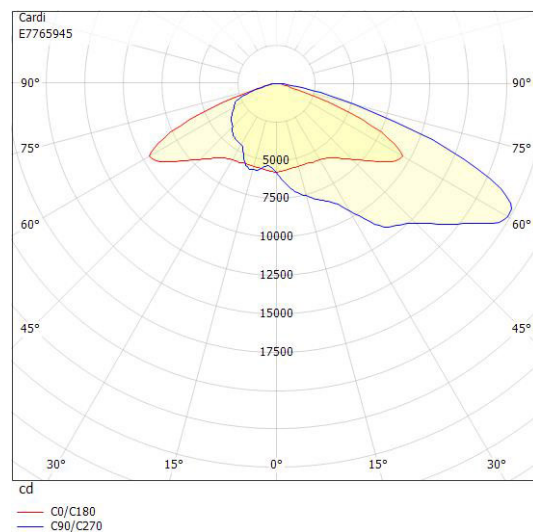

**Dimensioner**

Bredd	470 mm
Höjd/djup	78 mm
Längd	630 mm
Vindyta	0.08 m <sup>2</sup>

**Tekniska data (forts)**

Bakkantsdimring	Nej
Bluetoothstyrd	Nej
Brandskydd "D"	Nej
Dimmer med tryckknapp	Nej
Dimning 1-10 V	Nej
Dimning DALI-2	Nej
Framkantsdimring	Nej
Integrerad dimning	Nej
Kapslingsklass (IP)	IP66
Skyddsklass	I
Slagtålighet (IK)	IK08

## Måttritning

## Ljusfördelningskurva