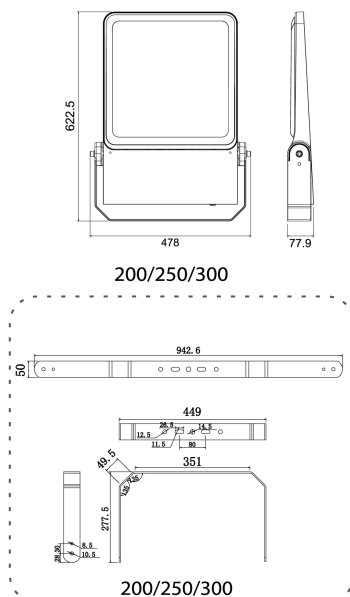

Dimensioner

Bredd	470 mm
Höjd/djup	78 mm
Längd	630 mm
Vindyta	0.08 m ²

Bakkantsdimring	Nej
Bluetoothstyrd	Nej
Brandskydd "D"	Nej
Dimmer med tryckknapp	Nej
Dimning 1-10 V	Nej
Dimning DALI-2	Nej
Framkantsdimring	Nej
Integrerad dimning	Nej
Kapslingsklass (IP)	IP66
Skyddsklass	I
Slagtålighet (IK)	IK08
Anslutningstyp	Fri ände
Antal poler	3
Justerbarhet	Svängbar
Kapslingsfärg	Aluminium
Lämplig för pelar/golvmontering	Ja
Lämplig för pendelupphängning	Ja
Lämplig för takmontering	Ja
Lämplig för trossmontering	Ja
Lämplig för väggmontering	Ja
Lämplig för ytmontage	Ja
Material kapsling	Aluminium
Material kupa	Glas, transparent
Med ljuskälla	Ja
Med rörelsesensor	Nej
RAL-nummer	9006
Typ av kabeldragning	Avslutning
Vikt	11 kg
Ytskydd/Behandling	Med pulverlack

Måttritning

Ljusfördelningskurva

Tillbehör/reservdelar

Artnr	Benämning	Tillbehör	Material
E7766829	INJUSTERINGSPLATTA STRÅLK.		
E7766830	STRÅLKASTARSTOLPFÄSTE 60MM	Ja	Stål