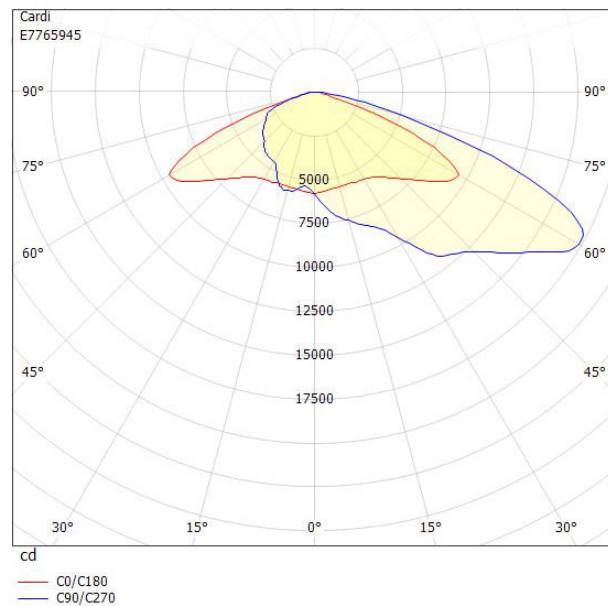

Ljusfördelningskurva