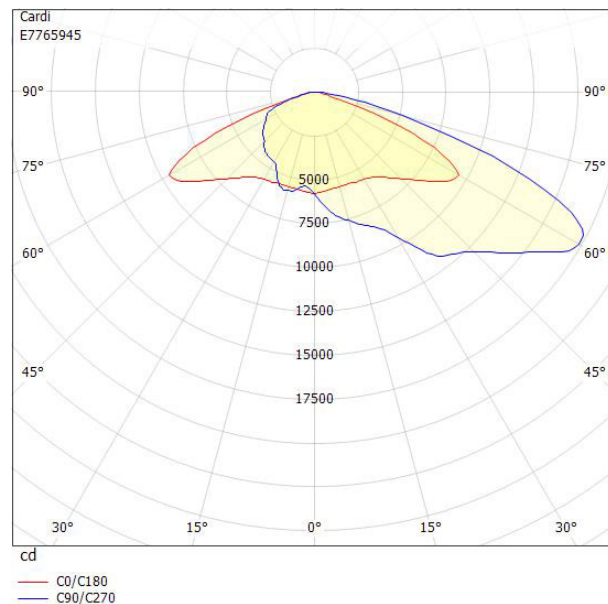

Ljusfördelningskurva