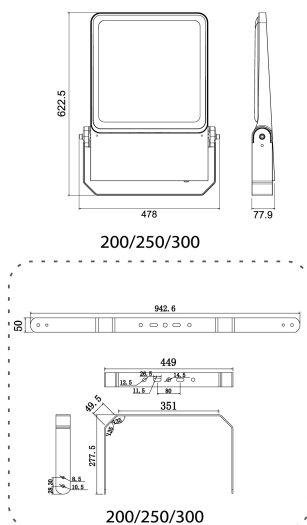

**Dimensioner**

Bredd	470 mm
Höjd/djup	78 mm
Längd	630 mm
Vindyta	0.08 m <sup>2</sup>

**Tekniska data (forts)**

Bakkantsdimring	Nej
Bluetoothstyrd	Nej
Brandskydd "D"	Nej
Dimmer med tryckknapp	Nej
Dimning 1-10 V	Nej
Dimning DALI-2	Nej
Framkantsdimring	Nej
Integrerad dimning	Nej
Kapslingsklass (IP)	IP66
Skyddsklass	I
Slagtålighet (IK)	IK08

**Utförande**

Anslutningstyp	Fri ände
Antal poler	3
Justerbarhet	Svängbar
Kapslingsfärg	Aluminium
Lämplig för pelar/golvmontering	Ja
Lämplig för pendelupphängning	Ja
Lämplig för takmontering	Ja
Lämplig för trossmontering	Ja
Lämplig för väggmontering	Ja
Lämplig för ytmontage	Ja
Material kapsling	Aluminium
Material kupa	Glas, transparent
Med ljuskälla	Ja
Med rörelsesensor	Nej
RAL-nummer	9006
Typ av kabeldragning	Avslutning
Vikt	11 kg
Ytskydd/Behandling	Med pulverlack

## Måttritning