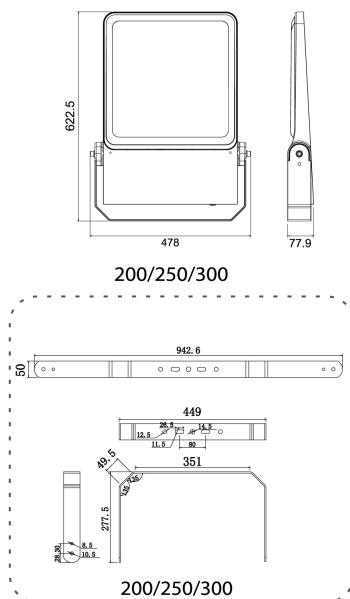

Måttritning