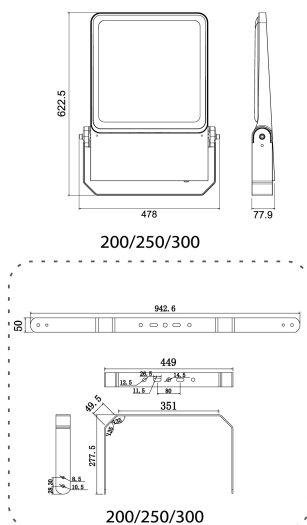

**Dimensioner**

Bredd	470 mm
Höjd/djup	78 mm
Längd	630 mm
Vindyta	0.08 m <sup>2</sup>

**Tekniska data (forts)**

Bakkantsdimring	Nej
Bluetoothstyrd	Nej
Brandskydd "D"	Nej
Dimmer med tryckknapp	Nej
Dimning 1-10 V	Nej
Dimning DALI-2	Nej
Framkantsdimring	Nej
Integrerad dimning	Nej
Kapslingsklass (IP)	IP66
Skyddsklass	I
Slagtålighet (IK)	IK08

**Utförande**

Anslutningstyp	Fri ände
Antal poler	3
Justerbarhet	Svängbar
Kapslingsfärg	Aluminium
Lämplig för pelar/golvmontering	Ja
Lämplig för pendelupphängning	Ja
Lämplig för takmontering	Ja
Lämplig för trossmontering	Ja
Lämplig för väggmontering	Ja
Lämplig för ytmontage	Ja
Material kapsling	Aluminium
Material kupa	Glas, transparent
Med ljuskälla	Ja
Med rörelsesensor	Nej
RAL-nummer	9006
Typ av kabeldragning	Avslutning
Vikt	10.7 kg
Ytskydd/Behandling	Med pulverlack

## Måttritning