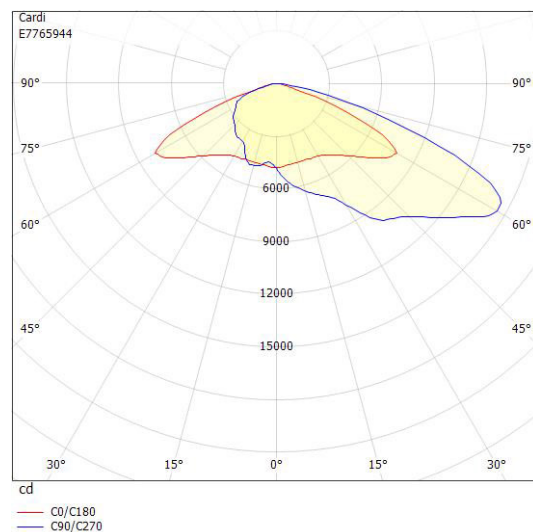

**Dimensioner**

Bredd	470 mm
Höjd/djup	78 mm
Längd	630 mm
Vindyta	0.08 m <sup>2</sup>

**Tekniska data (forts)**

Bakkantsdimring	Nej
Bluetoothstyrd	Nej
Brandskydd "D"	Nej
Dimmer med tryckknapp	Nej
Dimning 1-10 V	Nej
Dimning DALI-2	Nej
Framkantsdimring	Nej
Integrerad dimning	Nej
Kapslingsklass (IP)	IP66
Skyddsklass	I
Slagtålighet (IK)	IK08

## Måttritning

## Ljusfördelningskurva