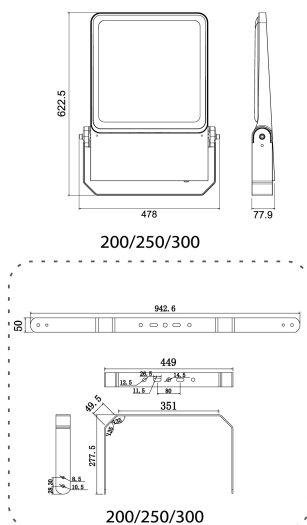

**Dimensioner**

Bredd	470 mm
Höjd/djup	78 mm
Längd	630 mm
Vindyta	0.08 m <sup>2</sup>

**Tekniska data (forts)**

Bakkantsdimring	Nej
Bluetoothstyrd	Nej
Brandskydd "D"	Nej
Dimmer med tryckknapp	Nej
Dimning 1-10 V	Nej
Dimning DALI-2	Nej
Framkantsdimring	Nej
Integrerad dimning	Nej
Kapslingsklass (IP)	IP66
Skyddsklass	I
Slagtålighet (IK)	IK08

**Utförande**

Anslutningstyp	Fri ände
Antal poler	3
Justerbarhet	Svängbar
Kapslingsfärg	Aluminium
Lämplig för pelar/golvmontering	Ja
Lämplig för pendelupphängning	Ja
Lämplig för takmontering	Ja
Lämplig för trossmontering	Ja
Lämplig för väggmontering	Ja
Lämplig för ytmontage	Ja
Material kapsling	Aluminium
Material kupa	Glas, transparent
Med ljuskälla	Ja
Med rörelsesensor	Nej
RAL-nummer	9006
Typ av kabeldragning	Avslutning
Vikt	10.4 kg
Ytskydd/Behandling	Med pulverlack

## Måttritning