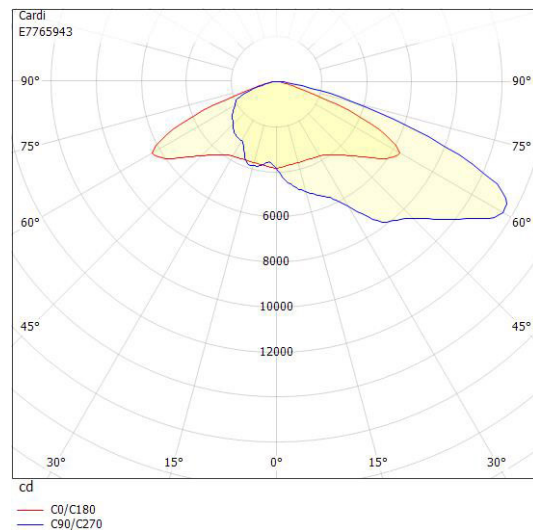

**Dimensioner**

Bredd	470 mm
Höjd/djup	78 mm
Längd	630 mm
Vindyta	0.08 m <sup>2</sup>

**Tekniska data (forts)**

Bakkantsdimring	Nej
Bluetoothstyrd	Nej
Brandskydd "D"	Nej
Dimmer med tryckknapp	Nej
Dimning 1-10 V	Nej
Dimning DALI-2	Nej
Framkantsdimring	Nej
Integrerad dimning	Nej
Kapslingsklass (IP)	IP66
Skyddsklass	I
Slagtålighet (IK)	IK08

## Måttritning

## Ljusfördelningskurva