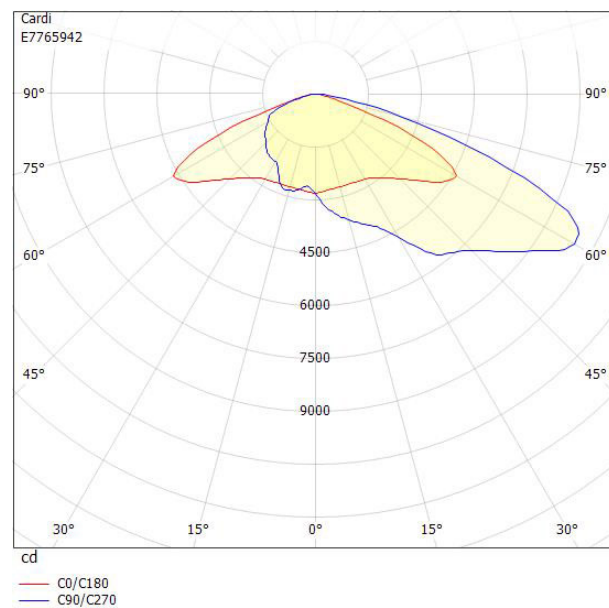

Ljusfördelningskurva