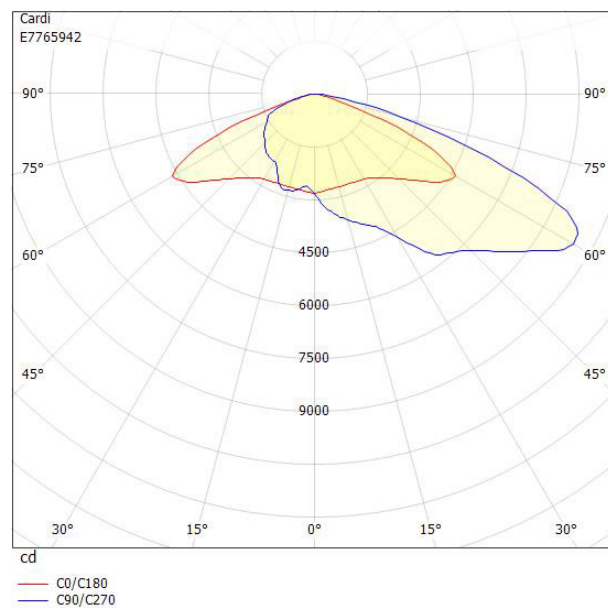

Ljusfördelningskurva