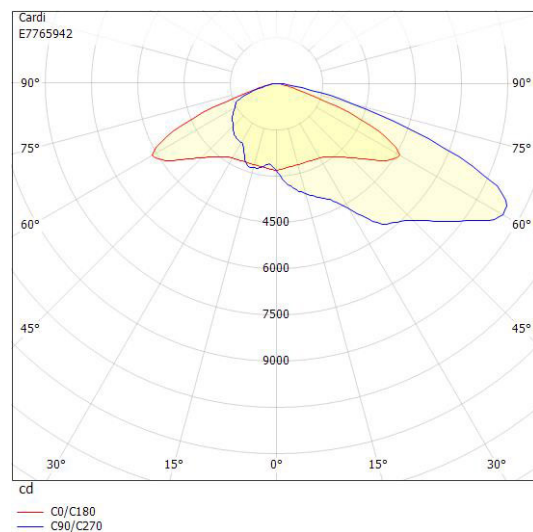

Ljusfördelningskurva