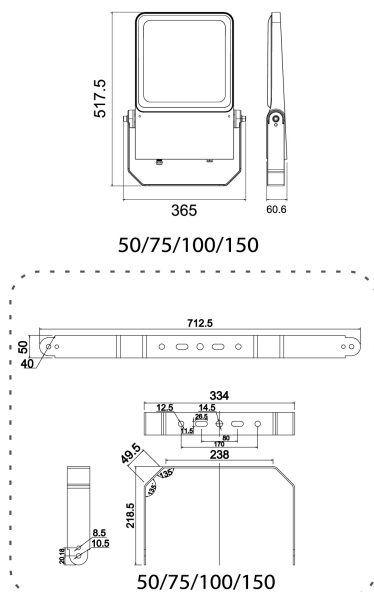

Måttritning