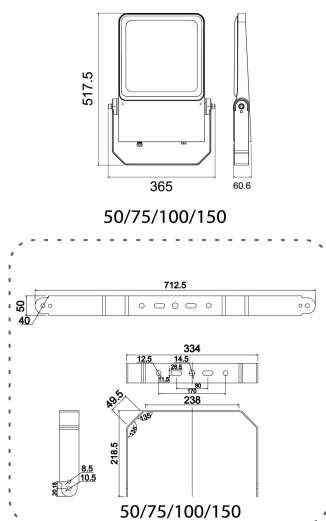

Måttritning