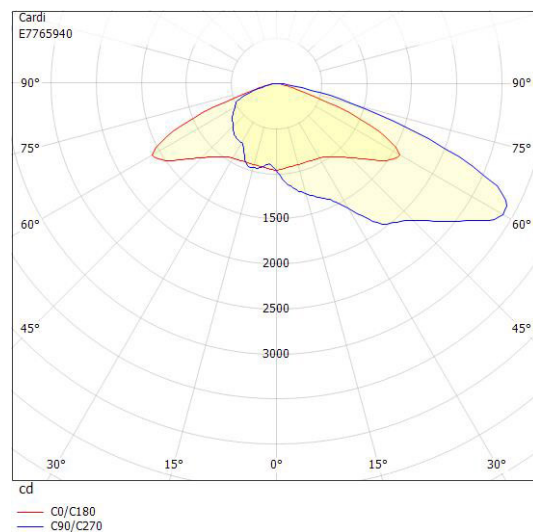

**Dimensioner**

Bredd	360 mm
Höjd/djup	61 mm
Längd	520 mm
Vindyta	0.06 m <sup>2</sup>

**Tekniska data (forts)**

Bakkantsdimring	Nej
Bluetoothstyrd	Nej
Brandskydd "D"	Nej
Dimmer med tryckknapp	Nej
Dimning 1-10 V	Nej
Dimning DALI-2	Nej
Framkantsdimring	Nej
Integrerad dimning	Nej
Kapslingsklass (IP)	IP66
Skyddsklass	I
Slagtålighet (IK)	IK08

## Ljusfördelningskurva