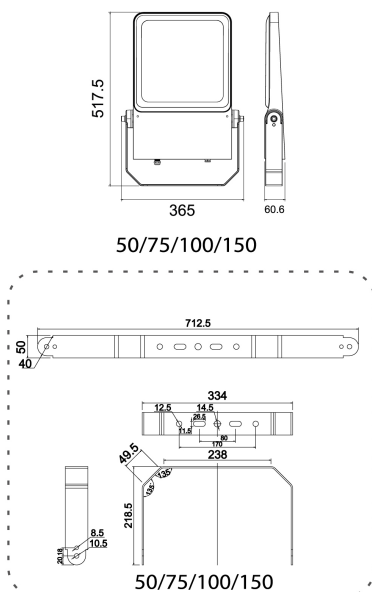

Måttritning