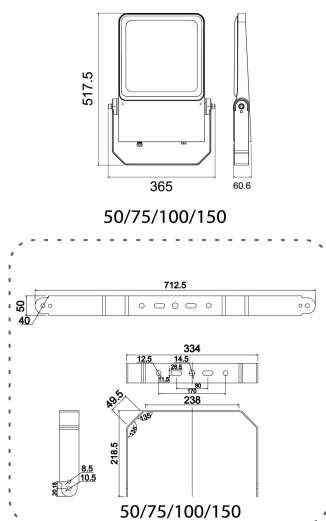

Måttitning