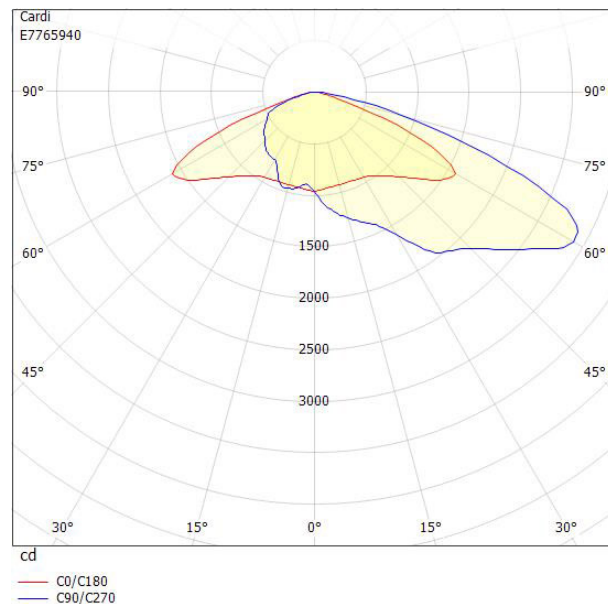

Ljusfördelningskurva