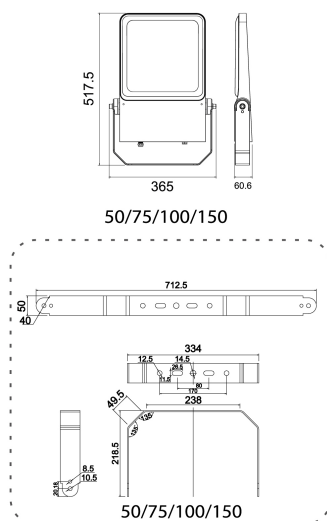

Måttritning