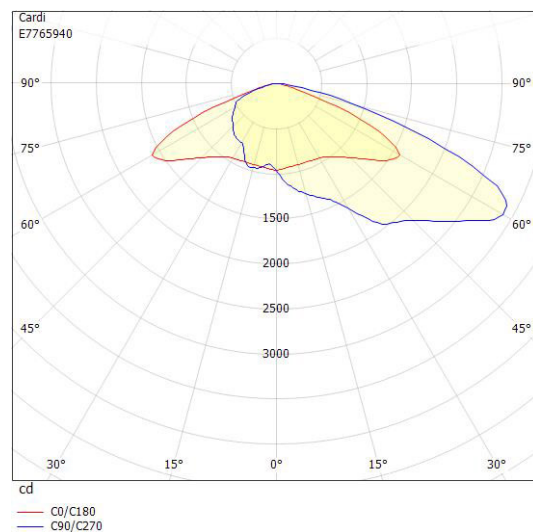

Ljusfördelningskurva