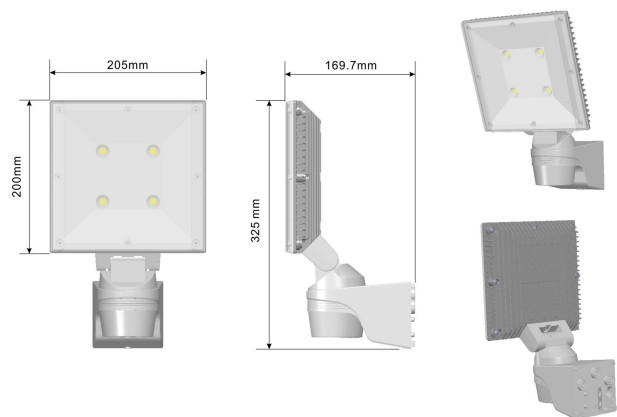

Måttritning