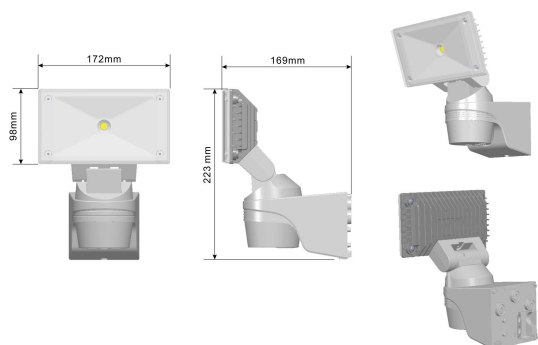

Mått ritning