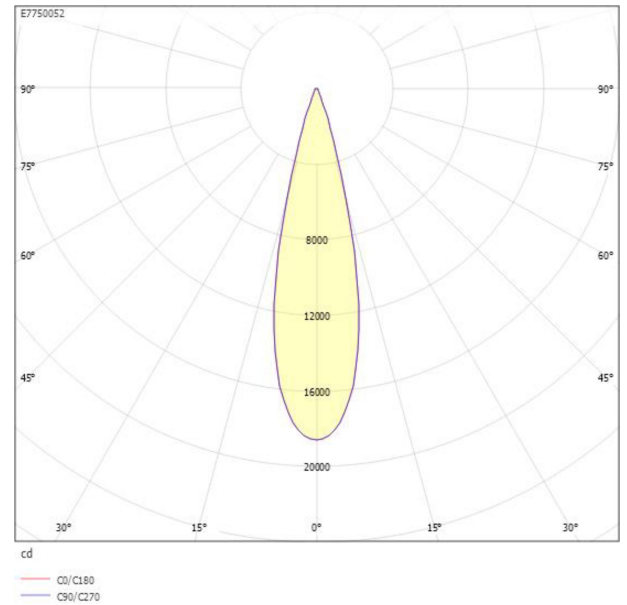

Ljusfördelningskurva

UGR-tabell

Beräkning av bländning enligt UGR											
Tak	80	70	70	50	50	80	70	70	50	50	
Vägg	60	50	30	50	30	60	50	30	50	30	
Golv	30	20	20	20	20	30	20	20	20	20	
Rumstorlek:	Blickriktning tvärs till tvärsaxel					Blickriktning längs till tvärsaxel					
X											
Y											
2H	2H	7,6	9,4	10,1	9,7	10,3	7,6	9,4	10,1	9,7	10,3
3H	3H	7,8	9,7	10,3	9,9	10,5	7,8	9,7	10,3	9,9	10,5
4H	4H	7,8	9,6	10,2	9,9	10,5	7,8	9,6	10,2	9,9	10,5
6H	6H	7,7	9,6	10,1	9,9	10,4	7,7	9,6	10,1	9,9	10,4
8H	8H	7,7	9,5	10,1	9,9	10,3	7,7	9,5	10,1	9,9	10,3
12H	12H	7,6	9,5	10,0	9,8	10,3	7,6	9,5	10,0	9,8	10,3
4H	2H	7,8	9,7	10,3	10,0	10,5	7,8	9,7	10,3	10,0	10,5
	3H	8,0	9,9	10,4	10,3	10,7	8,0	9,9	10,4	10,3	10,7
	4H	8,0	9,9	10,3	10,3	10,7	8,0	9,9	10,3	10,3	10,7
	6H	7,9	9,9	10,2	10,3	10,6	7,9	9,9	10,2	10,3	10,6
	8H	7,9	9,8	10,1	10,2	10,5	7,9	9,8	10,1	10,2	10,5
	12H	7,8	9,8	10,1	10,2	10,5	7,8	9,8	10,1	10,2	10,5
8H	4H	7,9	9,8	10,2	10,3	10,5	7,9	9,8	10,2	10,3	10,5
	6H	7,8	9,8	10,0	10,2	10,4	7,8	9,8	10,0	10,2	10,4
	8H	7,8	9,7	9,9	10,2	10,4	7,8	9,7	9,9	10,2	10,4
	12H	7,7	9,7	9,9	10,2	10,3	7,7	9,7	9,9	10,2	10,3
12H	4H	7,8	9,8	10,1	10,2	10,5	7,8	9,8	10,1	10,2	10,5
	6H	7,8	9,7	9,9	10,2	10,4	7,8	9,7	9,9	10,2	10,4
	8H	7,7	9,7	9,9	10,2	10,3	7,7	9,7	9,9	10,2	10,3
Variation av åskådarposition för tvärsavstånd S											
S = 1,0H	+0,6 / -0,8					+0,6 / -0,8					
S = 1,5H	+1,3 / -2,2					+1,3 / -2,2					
S = 2,0H	+2,4 / -5,1					+2,4 / -5,1					
Standardtabell	BK01					BK01					
Korrektionsfaktor	-8,3					-8,3					
Korrigerade bländindikatorer relaterade till totalt ljusflöde