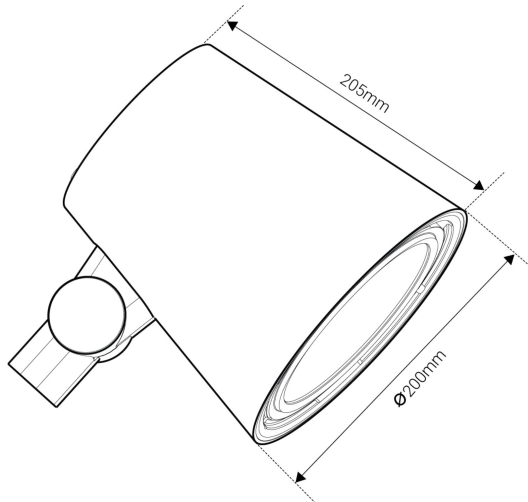

Måttritning