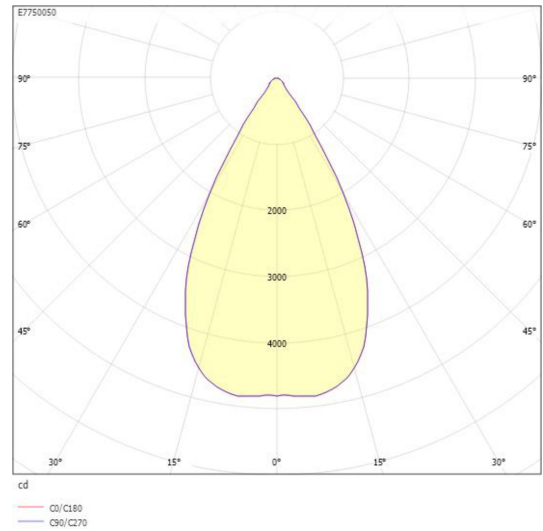

Måttritning

Ljusfördelningskurva

UGR-tabell

Beräkning av bländning enligt UGR											
		80	70	70	50	50	80	70	70	50	50
Tak		80	70	70	50	50	80	70	70	50	50
Vägg		80	50	30	50	30	80	50	30	50	30
Golv		30	20	20	20	20	30	20	20	20	20
Rumstorlek	Y	Blickriktning tvärs till tvärsavel					Blickriktning längs till tvärsavel				
X	Y	30	45	60	75	90	30	45	60	75	90
2H	2H	13.5	15.3	16.0	15.6	16.2	13.5	15.3	16.0	15.6	16.2
	3H	13.4	15.3	15.9	15.6	16.2	13.4	15.3	15.9	15.6	16.2
	4H	13.4	15.2	15.8	15.5	16.1	13.4	15.2	15.8	15.5	16.1
	6H	13.3	15.2	15.7	15.5	16.0	13.3	15.2	15.7	15.5	16.0
	12H	13.2	15.1	15.7	15.5	15.9	13.2	15.1	15.7	15.5	15.9
4H	2H	13.4	15.2	15.8	15.5	16.1	13.4	15.2	15.8	15.5	16.1
	3H	13.3	15.2	15.7	15.6	16.0	13.3	15.2	15.7	15.6	16.0
	4H	13.3	15.2	15.6	15.5	15.9	13.3	15.2	15.6	15.5	15.9
	6H	13.2	15.1	15.5	15.5	15.8	13.2	15.1	15.5	15.5	15.8
	12H	13.1	15.1	15.4	15.5	15.8	13.1	15.1	15.4	15.5	15.8
8H	2H	13.1	15.0	15.3	15.5	15.7	13.1	15.0	15.3	15.5	15.7
	3H	13.0	15.0	15.2	15.4	15.7	13.0	15.0	15.2	15.4	15.7
	4H	13.0	14.9	15.2	15.4	15.6	13.0	14.9	15.2	15.4	15.6
	6H	12.9	14.9	15.1	15.4	15.5	12.9	14.9	15.1	15.4	15.5
	12H	12.9	14.9	15.1	15.4	15.5	12.9	14.9	15.1	15.4	15.5
Variation av såddposition för tvärsavel S		S = 1,0H					+5,2 / -4,3				
		S = 1,5H					+7,8 / -5,9				
		S = 2,0H					+9,8 / -8,6				
Standardtabell		B100					B100				
Korraktionsfaktor		-3,2					-3,2				
Korrigerade bländningsvärden relaterade till totalt ljusflöde											