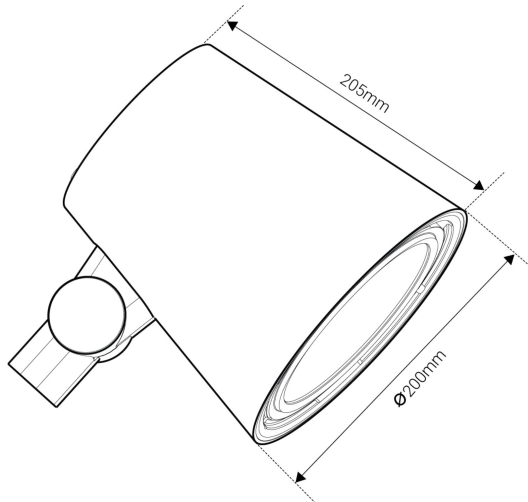

Mått ritning