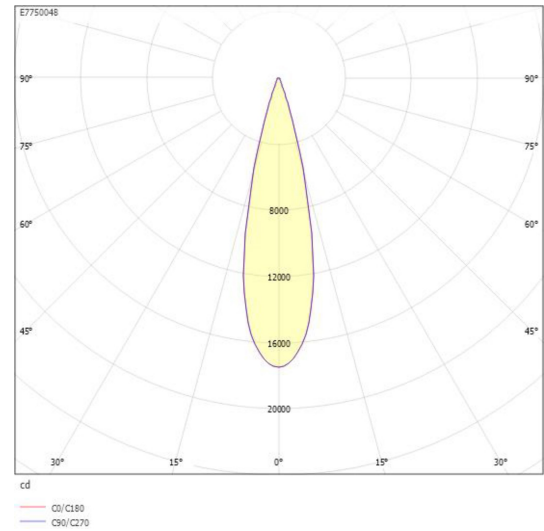

Ljusfördelningskurva

UGR-tabell

Beräkning av bländning enligt UGR											
Tak	80	70	70	50	50	80	70	70	50	50	
Vägg	50	50	30	50	30	50	50	30	50	30	
Golv	30	20	20	20	20	30	20	20	20	20	
Rumstorlek	Blickriktning tvärs till tvärsavel					Blickriktning längs till tvärsavel					
X	Y										
2H	2H	7,4	9,2	9,9	9,4	10,1	7,4	9,2	9,9	9,4	10,1
	3H	7,6	9,4	10,1	9,7	10,3	7,6	9,4	10,1	9,7	10,3
	4H	7,6	9,4	10,0	9,7	10,3	7,6	9,4	10,0	9,7	10,3
	6H	7,5	9,4	9,9	9,7	10,2	7,5	9,4	9,9	9,7	10,2
	8H	7,4	9,3	9,8	9,7	10,1	7,4	9,3	9,8	9,7	10,1
	12H	7,4	9,3	9,8	9,6	10,1	7,4	9,3	9,8	9,6	10,1
4H	2H	7,6	9,4	10,0	9,8	10,3	7,6	9,4	10,0	9,8	10,3
	3H	7,8	9,7	10,2	10,1	10,5	7,8	9,7	10,2	10,1	10,5
	4H	7,8	9,7	10,1	10,1	10,5	7,8	9,7	10,1	10,1	10,5
	6H	7,7	9,6	10,0	10,0	10,4	7,7	9,6	10,0	10,0	10,4
	8H	7,7	9,6	9,9	10,0	10,3	7,7	9,6	9,9	10,0	10,3
	12H	7,6	9,6	9,9	10,0	10,3	7,6	9,6	9,9	10,0	10,3
8H	4H	7,7	9,6	9,9	10,0	10,3	7,7	9,6	9,9	10,0	10,3
	6H	7,6	9,6	9,8	10,0	10,2	7,6	9,6	9,8	10,0	10,2
	8H	7,5	9,5	9,7	10,0	10,2	7,5	9,5	9,7	10,0	10,2
	12H	7,5	9,5	9,6	10,0	10,1	7,5	9,5	9,6	10,0	10,1
12H	4H	7,6	9,6	9,9	10,0	10,3	7,6	9,6	9,9	10,0	10,3
	6H	7,5	9,5	9,7	10,0	10,2	7,5	9,5	9,7	10,0	10,2
	8H	7,5	9,5	9,6	10,0	10,1	7,5	9,5	9,6	10,0	10,1
Variation av siktavstånd för tvärsavel S											
S = 1,0H		+0,6 / -0,8				+0,6 / -0,8					
S = 1,5H		+1,3 / -2,2				+1,3 / -2,2					
S = 2,0H		+2,4 / -5,1				+2,4 / -5,1					
Standardtabell		B01				B01					
Korrektionsfaktor		-8,5				-8,5					
Korrigerade bländningsvärden relaterade till totalt ljusflöde