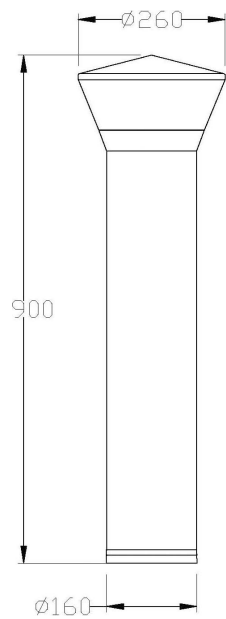

Dimensioner

Diameter	260 mm
----------	--------

Dimensioner (forts)

Höjd/djup	900 mm
Kapslingsklass (IP)	IP54
Skyddsklass	I
Slagtålighet (IK)	IK10
Anslutningstyp	Stickklämna
Antal poler	3
Kapslingsfärg	Svart
Ledararea.	25 mm ²
Material kapsling	Aluminium
Material kupa	Plast, transparent
Med fotplatta	Nej
Med ljuskälla	Ja
RAL-nummer	9005
Typ av belysning	Pollaramatur
Vikt	9.6 kg
Ytskydd/Behandling	Med pulverlack

Mått ritning

Ljusfördelningskurva

Tillbehör/reservdelar

Artnr	Benämning	Typ av tillbehör	Material	Antal ledare	Nominell area
E7771537	TERSUS FUNDAMENTINSATS		Stål		
E7771538	TERSUS MARKFÄSTE		Stål		
E7778666	FUNDAMENT 108/700	Fundament	Betong		
E7779578	KOPPL SATS 4-LED 25MM2				
E7779579	KOPPL SATS 5-LED 25MM2				
E7779670	INSATS MED RÖRSÄKR 10A TN-S			5	25 mm ²
E7904223	KIT 4ST M8X25MM MED BRICKA				