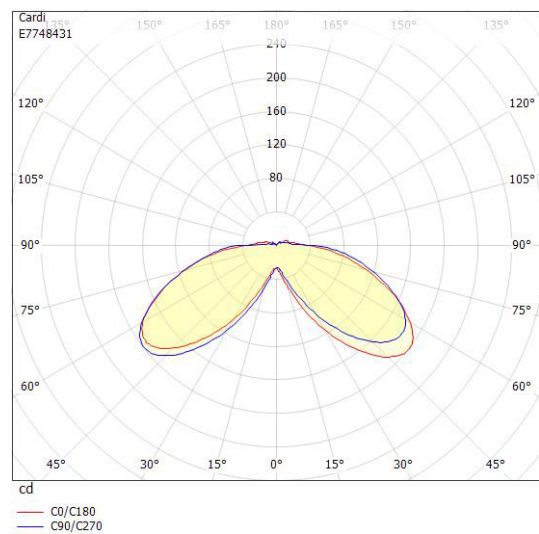

Ljusfördelningskurva