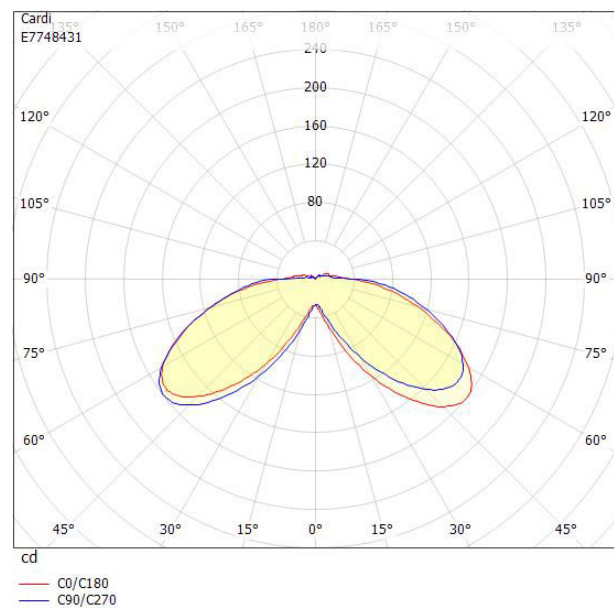

Ljusfördelningskurva