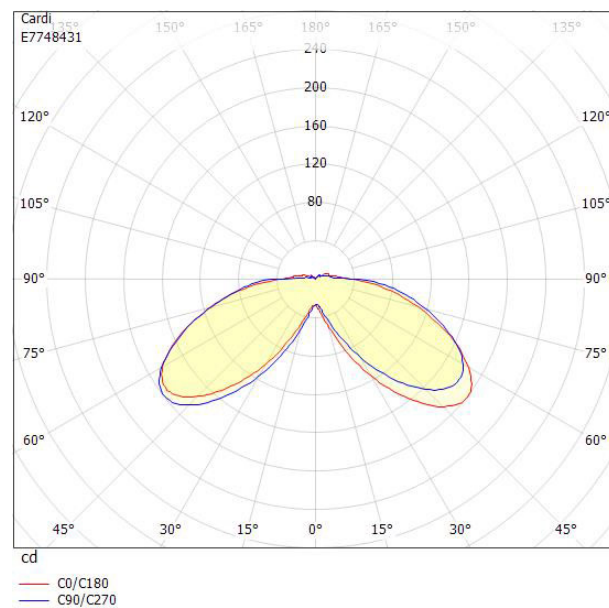

Ljusfördelningskurva