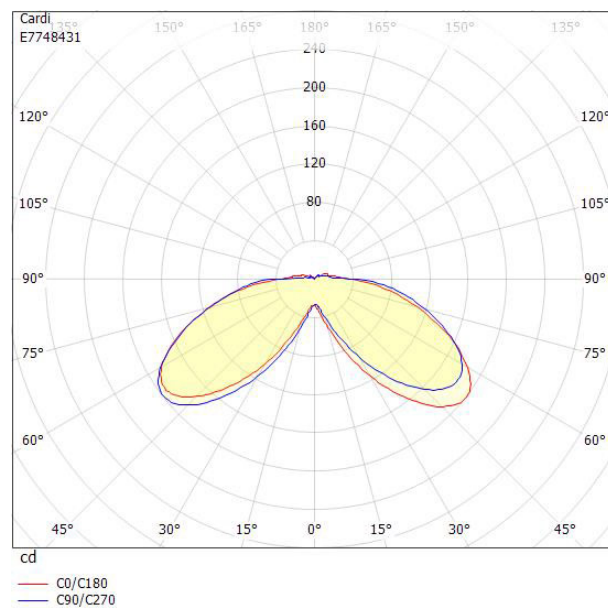

**Ljustekniska data**

Armaturljusflöde	880 lm
Bibehållet ljusflöde vid genomsnittlig livslängd 50 000 tim (25 °C omgivning)	70 %
Färgtemperatur	4000 K
Färgåtergivningindex (CRI)	80-89
Ljusfördelning	Symmetrisk
Ljuskälla	LED ej utbytbar

**Dimensioner**

Diameter	260 mm
----------	--------

**Dimensioner (forts)**

Höjd/djup	900 mm
Kapslingsklass (IP)	IP54
Skyddsklass	I
Slagtålighet (IK)	IK10
Anslutningstyp	Stickklämna
Antal poler	3
Kapslingsfärg	Svart
Ledararea.	25 mm <sup>2</sup>
Material kapsling	Aluminium
Material kupa	Plast, transparent
Med fotplatta	Nej
Med ljuskälla	Ja
RAL-nummer	9005
Typ av belysning	Pollaramatur
Vikt	9.6 kg
Ytskydd/Behandling	Med pulverlack

## Mått ritning

## Ljusfördelningskurva