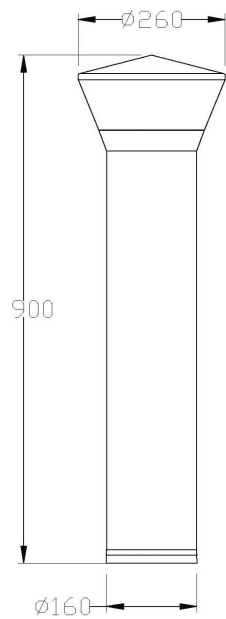

**Dimensioner**

Diameter	260 mm
----------	--------

**Dimensioner (forts)**

Höjd/djup	900 mm
Kapslingsklass (IP)	IP54
Skyddsklass	I
Slagtålighet (IK)	IK10
Anslutningstyp	Stickklämna
Antal poler	3
Kapslingsfärg	Svart
Ledararea.	25 mm <sup>2</sup>
Material kapsling	Aluminium
Material kupa	Plast, transparent
Med fotplatta	Nej
Med ljuskälla	Ja
RAL-nummer	9005
Typ av belysning	Pollaramatur
Vikt	9.6 kg
Ytskydd/Behandling	Med pulverlack

## Mått ritning