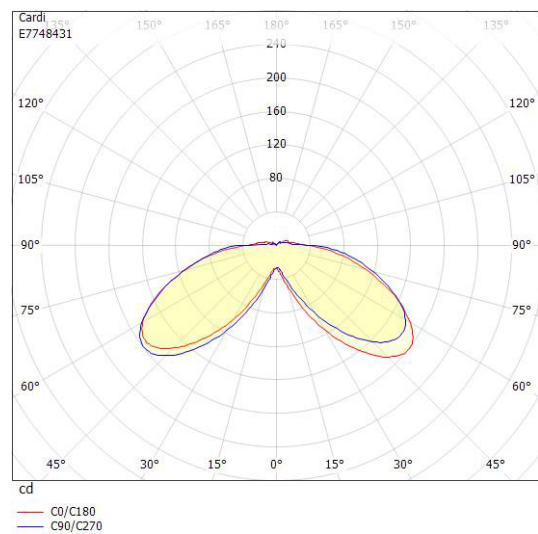

Ljusfördelningskurva