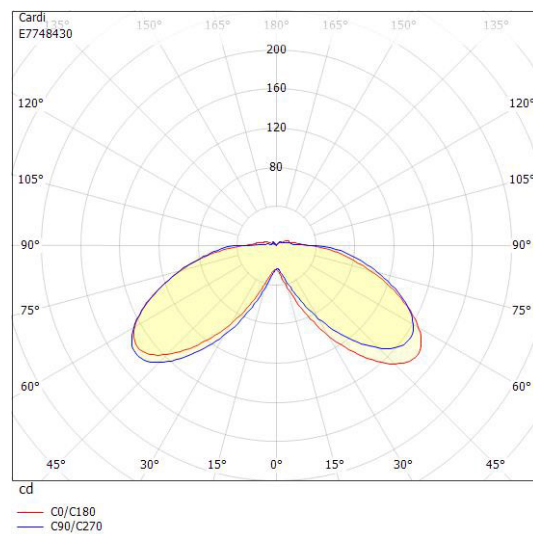

Ljusfördelningskurva