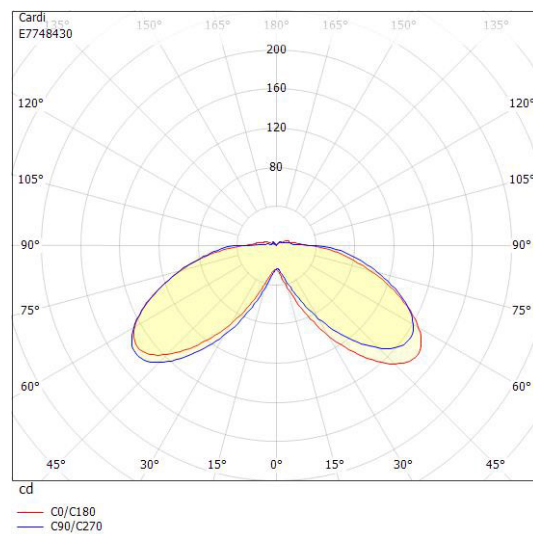

**Ljustekniska data**

Armaturljusflöde	800 lm
Bibehållet ljusflöde vid genomsnittlig livslängd 50 000 tim (25 °C omgivning)	70 %
Färgtemperatur	3000 K
Färgåtergivningindex (CRI)	80-89
Ljufördelning	Symmetrisk
Ljuskälla	LED ej utbytbar

**Dimensioner**

Diameter	260 mm
----------	--------

**Dimensioner (forts)**

Höjd/djup	900 mm
-----------	--------

**Tekniska data**

Kapslingsklass (IP)	IP54
Skyddsklass	I
Slagtålighet (IK)	IK10

**Utförande**

## Mått ritning

## Ljusfördelningskurva