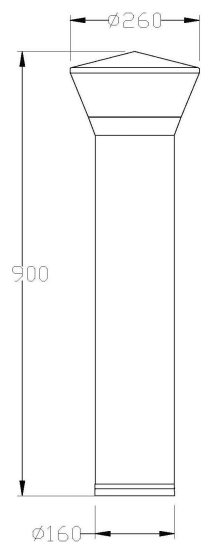

Mått ritning