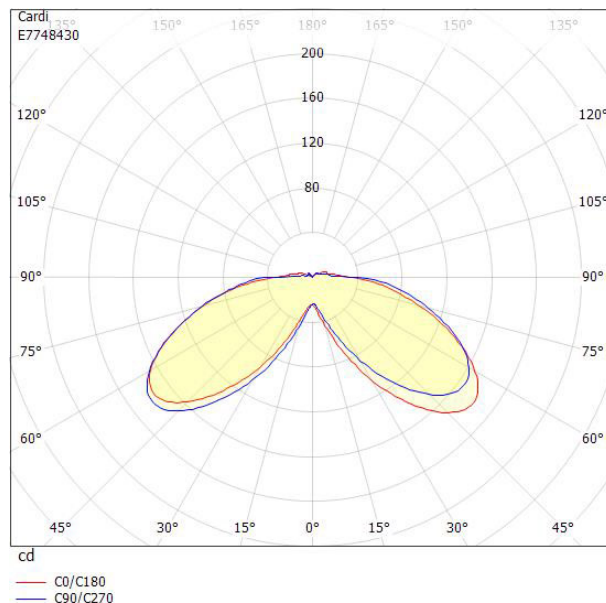

Ljusfördelningskurva

Tillbehör/reservdelar

Artnr	Benämning	Typ av tillbehör	Material	Antal ledare	Nominell area
E7771537	TERSUS FUNDAMENTINSATS		Stål		
E7771538	TERSUS MARKFÄSTE		Stål		
E7778666	FUNDAMENT 108/700	Fundament	Betong		
E7779578	KOPPL SATS 4-LED 25MM2				
E7779579	KOPPL SATS 5-LED 25MM2				
E7779670	STA-1-4-4MK CU/AL rörsäkring			5	25 mm²
E7904223	KIT 4ST M8X25MM MED BRICKA