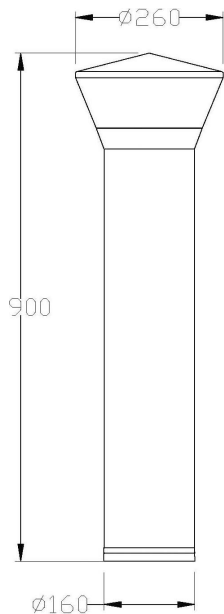

Elektriska data

Antal don MCB B10A	6
Antal don MCB B16A	10
Antal don MCB C10A	10
Antal don MCB C16A	17
Driftdon	LED-drivdon konstantström
Drivdon ingår	Ja
Max. systemeffekt	18 W
Märkspänning från/till	220...240 V
Spänningstyp	AC

Dimensioner

Diameter	260 mm
----------	--------

Dimensioner (forts)

Höjd/djup	900 mm
Kapslingsklass (IP)	IP54
Skyddsklass	I
Slagtålighet (IK)	IK10
Styrning	Ej dimbar
Utbytbar drivdon	Ja
Kapslingsfärg	Svart
Material kapsling	Aluminium
Material kupa	Plast, transparent
Med fotplatta	Nej
Med ljuskälla	Ja
RAL-nummer	9005
Typ av belysning	Pollaramatur
Vikt	9.6 kg
Ytskydd/Behandling	Med pulverlack

Mått ritning

Ljusfördelningskurva

Tillbehör/reservdelar

Artnr	Benämning	Typ av tillbehör	Material	Antal ledare	Nominell area
E7771537	TERSUS FUNDAMENTINSATS		Stål		
E7771538	TERSUS MARKFÄSTE		Stål		
E7778666	FUNDAMENT 108/700	Fundament	Betong		
E7779578	KOPPL SATS 4-LED 25MM2				
E7779579	KOPPL SATS 5-LED 25MM2				
E7779670	STA-1-4-4MK CU/AL rörsäkring			5	25 mm ²
E7904223	KIT 4ST M8X25MM MED BRICKA				