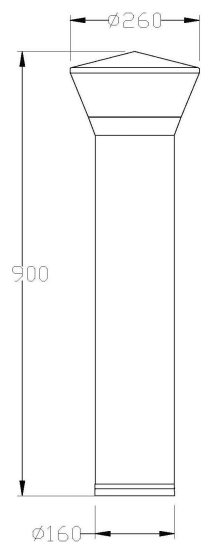

**Dimensioner**

Diameter	260 mm
----------	--------

**Dimensioner (forts)**

Höjd/djup	900 mm
-----------	--------

**Tekniska data**

Kapslingsklass (IP)	IP54
Skyddsklass	I
Slagtålighet (IK)	IK10

**Utförande**

Anslutningstyp	Stickklämma
Antal poler	3
Kapslingsfärg	Svart
Ledararea.	25 mm <sup>2</sup>
Material kapsling	Aluminium
Material kupa	Plast, transparent
Med fotplatta	Nej
Med ljuskälla	Ja
RAL-nummer	9005
Typ av belysning	Pollararmatur
Vikt	9.6 kg
Ytskydd/Behandling	Med pulverlack

## Mått ritning