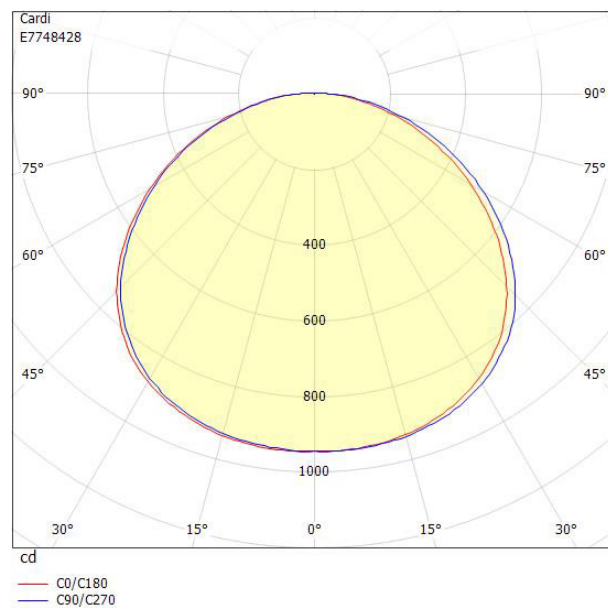

**Dimensioner**

Diameter	600 mm
Höjd/djup	282 mm
Vindyta	0.282 m <sup>2</sup>

**Tekniska data**

Bakkantsdimring	Nej
-----------------	-----

**Tekniska data (forts)**

Brandskydd "D"	Nej
Kapslingsklass (IP)	IP65
Programmerbar dimning	Nej
Skyddsklass	II
Slagtålighet (IK)	IK10
Antal poler	2
Kabellängd	5 m
Kapslingsfärg	Svart
Ledararea.	1 mm <sup>2</sup>
Lämplig för stolptoppsdiameter	60 mm
Material kapsling	Aluminium
Material kupa	Plast, transparent
Med anslutningskabel	Ja
Med ljuskälla	Ja
Monteringsmetod	Stolptopp
RAL-nummer	9005
Typ av kabeldragning	Avslutning
Vikt	11.7 kg
Ytskydd/Behandling	Med pulverlack

## Mått ritning

## Ljusfördelningskurva