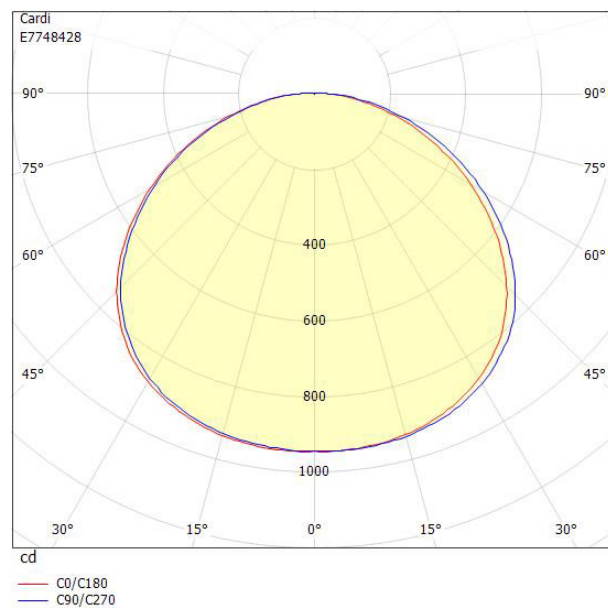

Ljusfördelningskurva