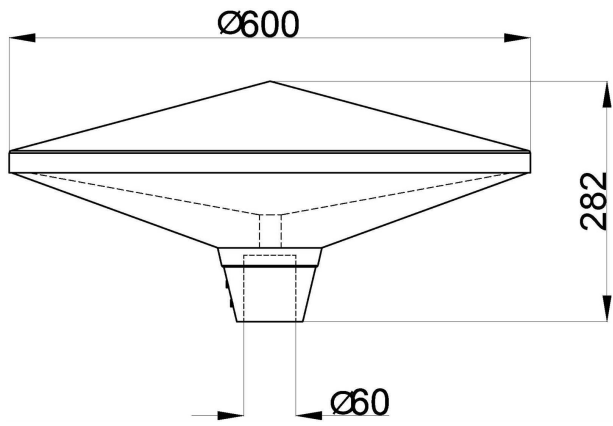

Mått ritning