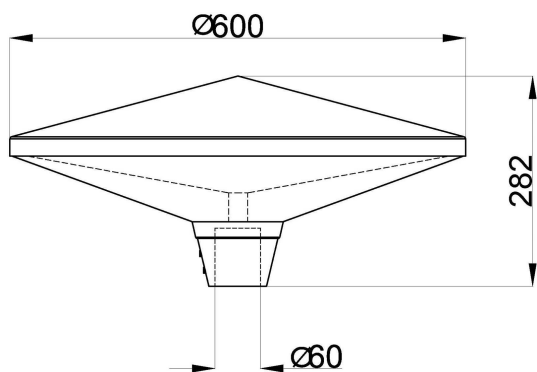

Mått ritning