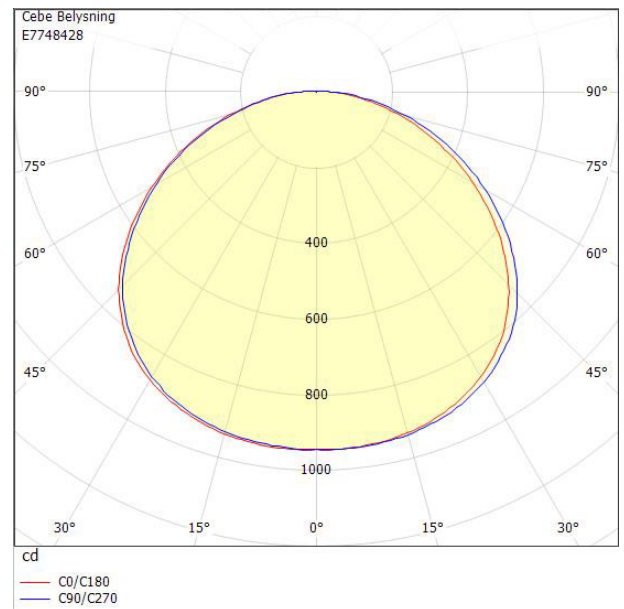

Ljusfördelningskurva