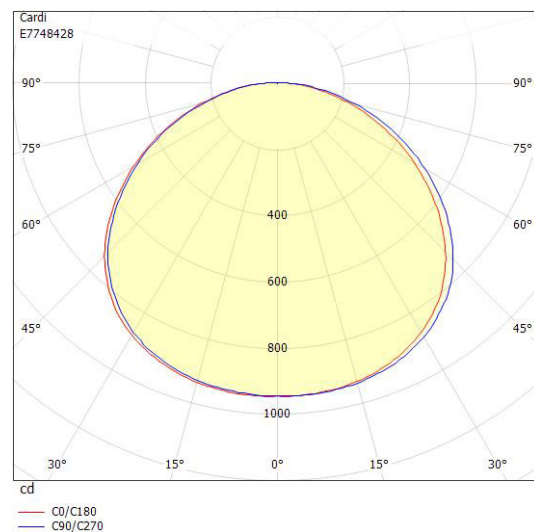

Ljusfördelningskurva