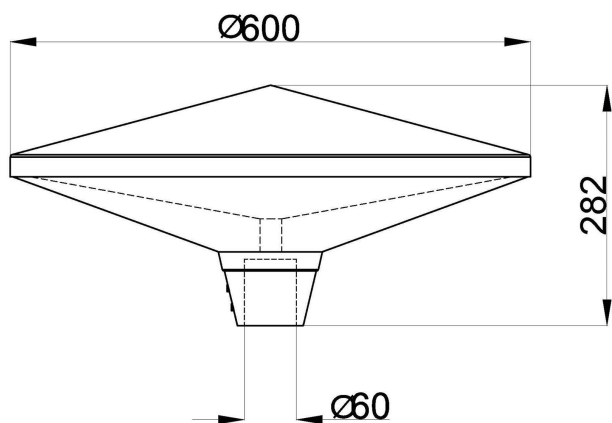

**Dimensioner**

Diameter	600 mm
Höjd/djup	282 mm
Vindyta	0.282 m <sup>2</sup>

**Tekniska data**

Bakkantsdimring	Nej
-----------------	-----

**Tekniska data (forts)**

Brandskydd "D"	Nej
Kapslingsklass (IP)	IP65
Programmerbar dimning	Nej
Skyddsklass	II
Slagtålighet (IK)	IK10
Antal poler	2
Kabellängd	5 m
Kapslingsfärg	Svart
Ledararea.	1 mm <sup>2</sup>
Lämplig för stolptoppsdiameter	60 mm
Material kapsling	Aluminium
Material kupa	Plast, transparent
Med anslutningskabel	Ja
Med ljuskälla	Ja
Monteringsmetod	Stolptopp
RAL-nummer	9005
Typ av kabeldragning	Avslutning
Vikt	11.7 kg
Ytskydd/Behandling	Med pulverlack

## Mått ritning