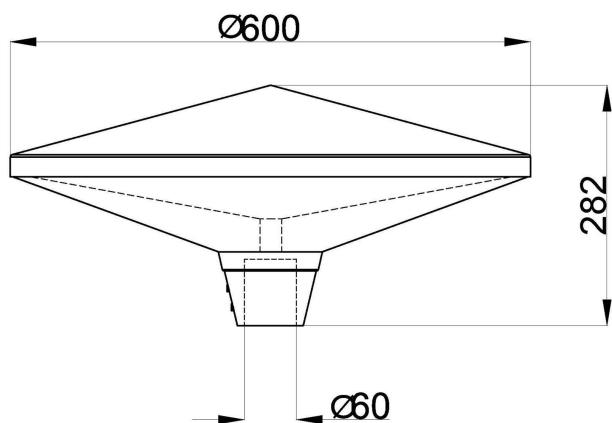

Mått ritning