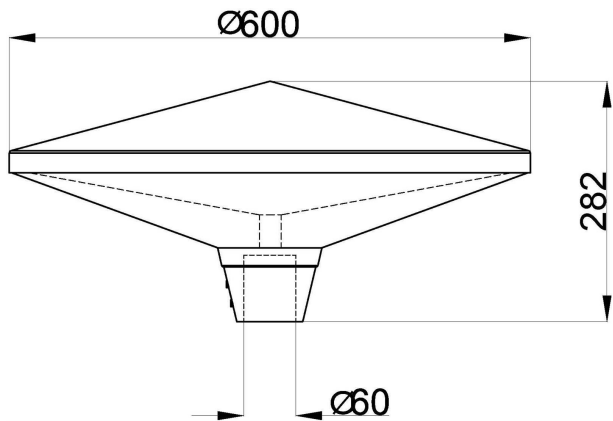

Måttitning