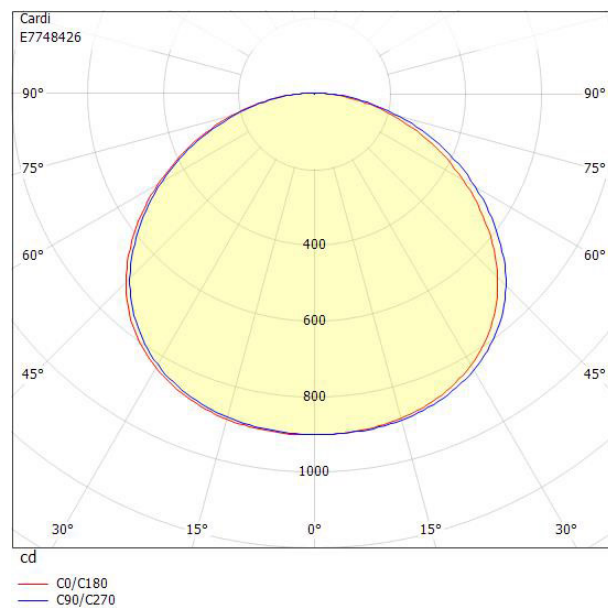

Ljusfördelningskurva