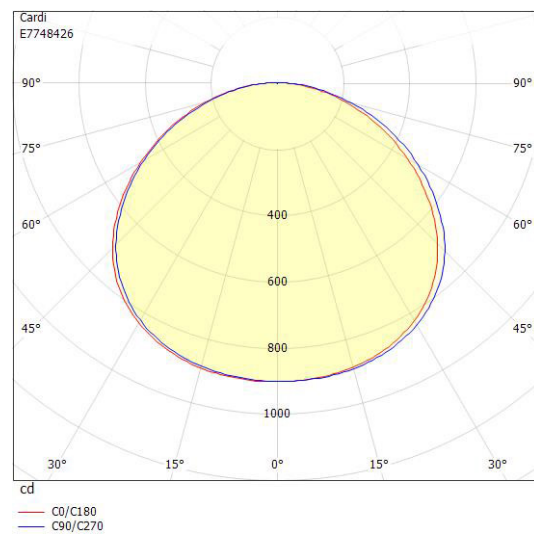

Ljusfördelningskurva