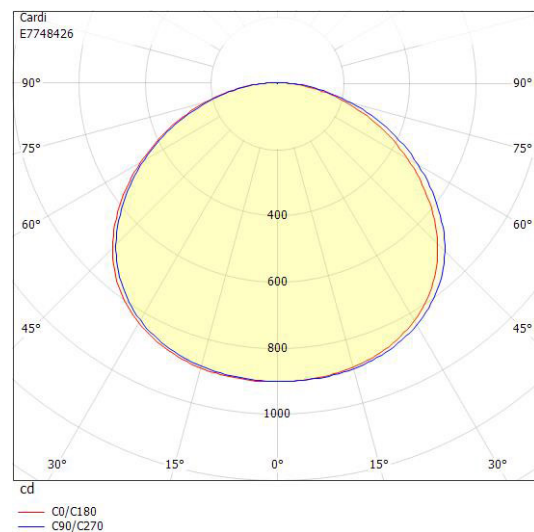

Ljusfördelningskurva