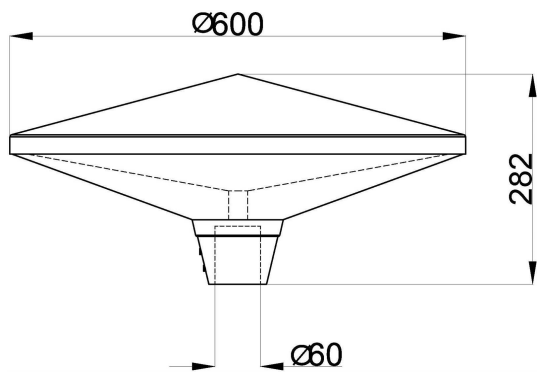

Måttitning