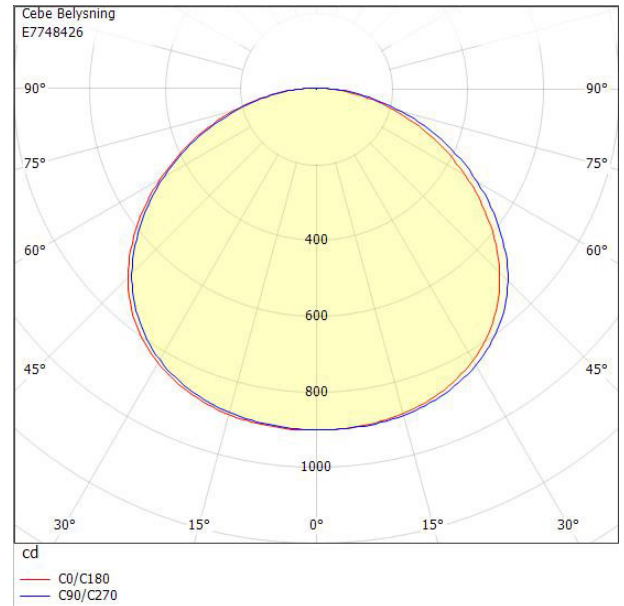

Ljusfördelningskurva