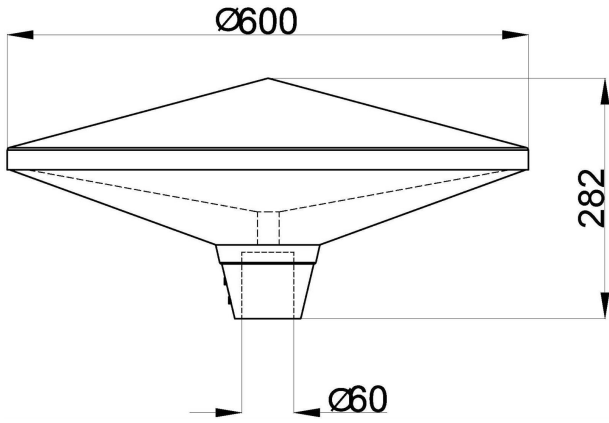

Måttitning