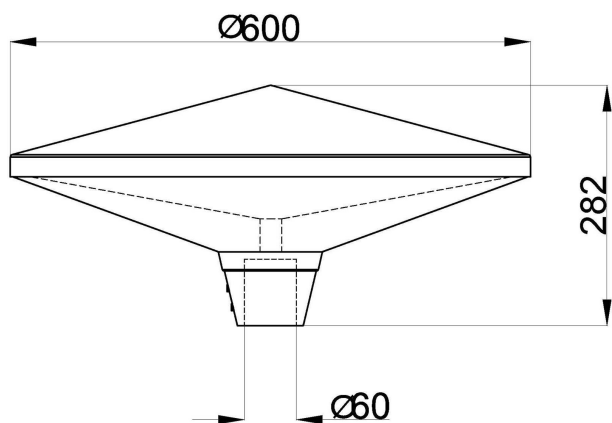

Måttitning