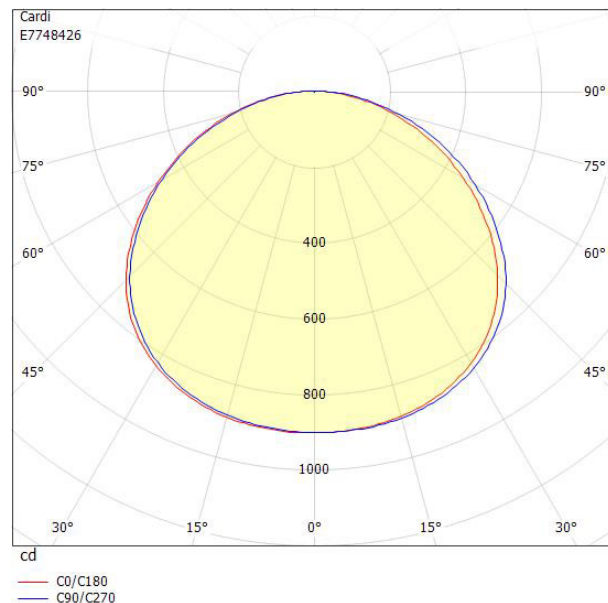

Ljusfördelningskurva