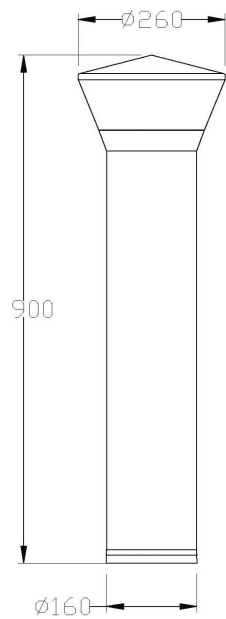

**Dimensioner**

Diameter	260 mm
----------	--------

**Dimensioner (forts)**

Höjd/djup	900 mm
Kapslingsklass (IP)	IP54
Skyddsklass	I
Slagtålighet (IK)	IK10
Anslutningstyp	Stickklämna
Antal poler	3
Kapslingsfärg	Aluminium
Ledararea.	25 mm <sup>2</sup>
Material kapsling	Aluminium
Material kupa	Plast, transparent
Med fotplatta	Nej
Med ljuskälla	Ja
RAL-nummer	9006
Typ av belysning	Pollararmatur
Vikt	9.6 kg
Ytskydd/Behandling	Med pulverlack

## Mått ritning