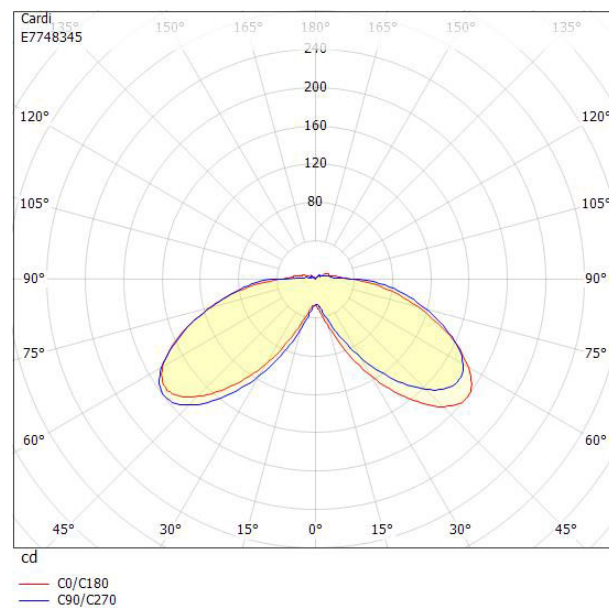

**Ljustekniska data**

Armaturljusflöde	880 lm
Bibehållet ljusflöde vid genomsnittlig livslängd 50 000 tim (25 °C omgivning)	70 %
Färgtemperatur	4000 K
Färgåtergivningindex (CRI)	80-89
Ljusfördelning	Symmetrisk
Ljuskälla	LED ej utbytbar

**Dimensioner**

Diameter	260 mm
----------	--------

**Dimensioner (forts)**

Höjd/djup	900 mm
Kapslingsklass (IP)	IP54
Skyddsklass	I
Slagtålighet (IK)	IK10
Anslutningstyp	Stickklämna
Antal poler	3
Kapslingsfärg	Aluminium
Ledararea.	25 mm <sup>2</sup>
Material kapsling	Aluminium
Material kupa	Plast, transparent
Med fotplatta	Nej
Med ljuskälla	Ja
RAL-nummer	9006
Typ av belysning	Pollaramatur
Vikt	9.6 kg
Ytskydd/Behandling	Med pulverlack

## Mått ritning

## Ljusfördelningskurva