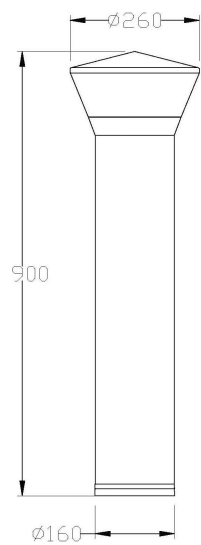

Dimensioner

Diameter	260 mm
----------	--------

Dimensioner (forts)

Höjd/djup	900 mm
-----------	--------

Tekniska data

Kapslingsklass (IP)	IP54
Skyddsklass	I
Slagtålighet (IK)	IK10

Utförande

Anslutningstyp	Stickklämma
Antal poler	3
Kapslingsfärg	Aluminium
Ledararea.	25 mm ²
Material kapsling	Aluminium
Material kupa	Plast, transparent
Med fotplatta	Nej
Med ljuskälla	Ja
RAL-nummer	9006
Typ av belysning	Pollararmatur
Vikt	9.6 kg
Ytskydd/Behandling	Med pulverlack

Mått ritning

Ljusfördelningskurva

Tillbehör/reservdelar

Artnr	Benämning	Typ av tillbehör	Material	Antal ledare	Nominell area
E7771537	TERSUS FUNDAMENTINSATS		Stål		
E7771538	TERSUS MARKFÄSTE		Stål		
E7778666	FUNDAMENT 108/700	Fundament	Betong		
E7779578	KOPPL SATS 4-LED 25MM2				
E7779579	KOPPL SATS 5-LED 25MM2				
E7779670	INSATS MED RÖRSÄKR 10A TN-S			5	25 mm ²
E7904223	KIT 4ST M8X25MM MED BRICKA				