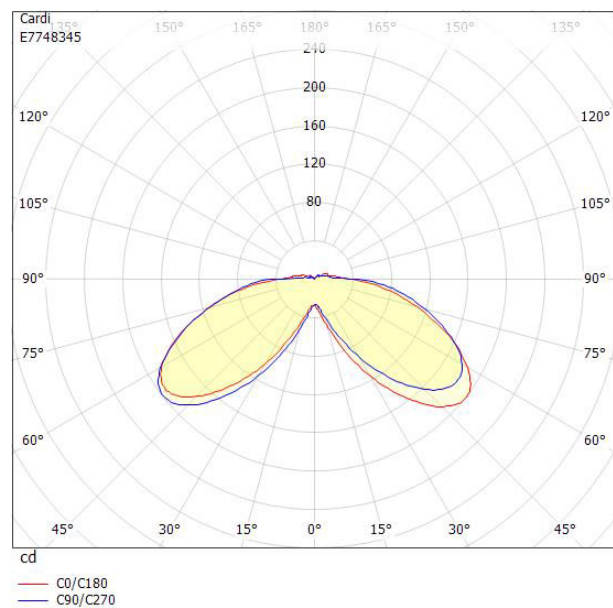

**Ljustekniska data**

Armaturljusflöde	880 lm
Bibehållet ljusflöde vid genomsnittlig livslängd 50 000 tim (25 °C omgivning)	70 %
Färgtemperatur	4000 K
Färgåtergivningningsindex (CRI)	80-89
Ljusfördelning	Symmetrisk
Ljuskälla	LED ej utbytbar

**Dimensioner**

Diameter	260 mm
----------	--------

**Dimensioner (forts)**

Höjd/djup	900 mm
Kapslingsklass (IP)	IP54
Skyddsklass	I
Slagtålighet (IK)	IK10
Anslutningstyp	Stickklämna
Antal poler	3
Kapslingsfärg	Aluminium
Ledararea.	25 mm <sup>2</sup>
Material kapsling	Aluminium
Material kupa	Plast, transparent
Med fotplatta	Nej
Med ljuskälla	Ja
RAL-nummer	9006
Typ av belysning	Pollararmatur
Vikt	9.6 kg
Ytskydd/Behandling	Med pulverlack

## Mått ritning

## Ljusfördelningskurva