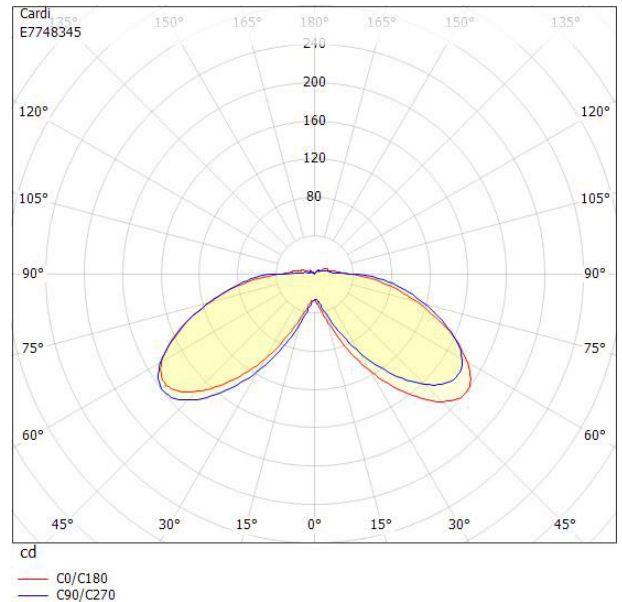

# TERSUS POLLARE ALU 4000K

E7748345

Tersus pollare är en allsidig armatur i en modern tidlös design. Armaturen ger ett dekorativt mjukt behagligt ljus genom den mjukt formade toppreflektorn. Lämpliga användningsområden är parker, trädgårdar, torg och andra publika miljöer. Armaturhus av pressgjutet aluminium, stolpdel av aluminium. Kupa av polykarbonat. Monteras direkt på fast underlag med medföljande monteringsplatta. Kan även monteras med markfäste eller på insats för fundament med 4 st M8x25 RF bultar, fundamentinsats, fundament, markfäste och M8 insexbult beställs separat. Godkänd för omgivningstemperaturer -20°C till + 40°C. Anslutning underifrån i 3-polig skruvplint max 25 mm<sup>2</sup>, för vidarekoppling eller fler ledare rekommenderas kopplingssats, beställs separat. Integrerat överspänningsskydd 4 Kv. Ej dimbar. Tersus finns även som stolparmatur.

Ljustekniska data		Diameter	260 mm
Armaturljusflöde	880 lm	Höjd/djup	900 mm
Färgtemperatur	4000 K	Kapslingsklass (IP)	IP54
Färgåtergivningindex (CRI)	80-89	Skyddsklass	I
Ljusfärg	Vit	Slagtålighet (IK)	IK10
Ljusfördelning	Symmetrisk	Utbytbart drivdon	Ja
Ljuskälla	LED ej utbytbart	Kapslingsfärg	Aluminium
Nominell livstid L70/B50 vid 25 °C	50000 h	Material kapsling	Aluminium
Elektriska data		Material kupa	Plast, transparent
Antal don MCB B10A	6	Med fotplatta	Nej
Antal don MCB B16A	10	Med ljuskälla	Ja
Antal don MCB C10A	10	RAL-nummer	9006
Antal don MCB C16A	17	Typ av belysning	Pollaramatur
Driftdon	LED-drivdon konstantström	Vikt	9.6 kg
Drivdon ingår	Ja	Ytskydd/Behandling	Med pulverlack
Max. systemeffekt	18 W		
Märkspänning från/till	220...240 V		
Spänningstyp	AC		

## Måttritning

## Ljusfördelningskurva