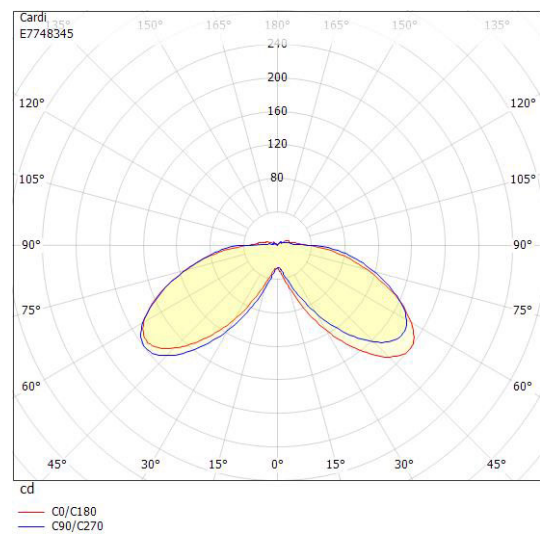

Ljusfördelningskurva