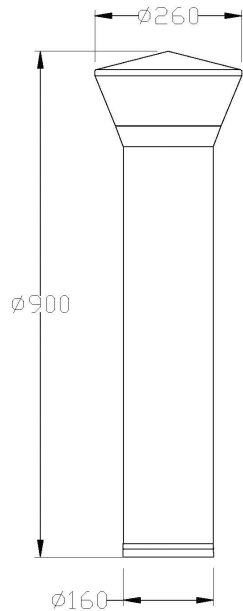

# TERSUS POLLARE ALU 4000K

E7748345

Tersus pollare är en allsidig armatur i en modern tidlös design. Armaturen ger ett dekorativt mjukt behagligt ljus genom den mjukt formade toppreflektorn. Lämpliga användningsområden är parker, trädgårdar, torg och andra publika miljöer. Armaturhus av pressgjutet aluminium, stolpdel av aluminium. Kupa av polykarbonat. Monteras direkt på fast underlag med medföljande monteringsplatta. Kan även monteras med markfäste eller på insats för fundament med 4 st M8x25 RF bultar, fundamentinsats, fundament, markfäste och M8 insexbult beställs separat. Godkänd för omgivningstemperaturer -20°C till + 40°C. Anslutning underifrån i 3-polig skruvplint max 25 mm<sup>2</sup>, för vidarekoppling eller fler ledare rekommenderas kopplingssats, beställs separat. Integrerat överspänningsskydd 4 Kv. Ej dimbar. Tersus finns även som stolparmatur.

Ljustekniska data		Diameter	260 mm
Armaturljusflöde	880 lm	Höjd/djup	900 mm
Färgtemperatur	4000 K	Kapslingsklass (IP)	IP54
Färgåtergivningindex (CRI)	80-89	Skyddsklass	I
Ljusfärg	Vit	Slagtålighet (IK)	IK10
Ljusfördelning	Symmetrisk	Utbytbart drivdon	Ja
Ljuskälla	LED ej utbytbart	Kapslingsfärg	Aluminium
Nominell livstid L70/B50 vid 25 °C	50000 h	Material kapsling	Aluminium
Elektriska data		Material kupa	Plast, transparent
Antal don MCB B10A	6	Med fotplatta	Nej
Antal don MCB B16A	10	Med ljuskälla	Ja
Antal don MCB C10A	10	RAL-nummer	9006
Antal don MCB C16A	17	Typ av belysning	Pollaramatur
Driftdon	LED-drivdon konstantström	Vikt	9.6 kg
Drivdon ingår	Ja	Ytskydd/Behandling	Med pulverlack
Max. systemeffekt	18 W		
Märkspänning från/till	220...240 V		
Spänningstyp	AC		

## Måttritning