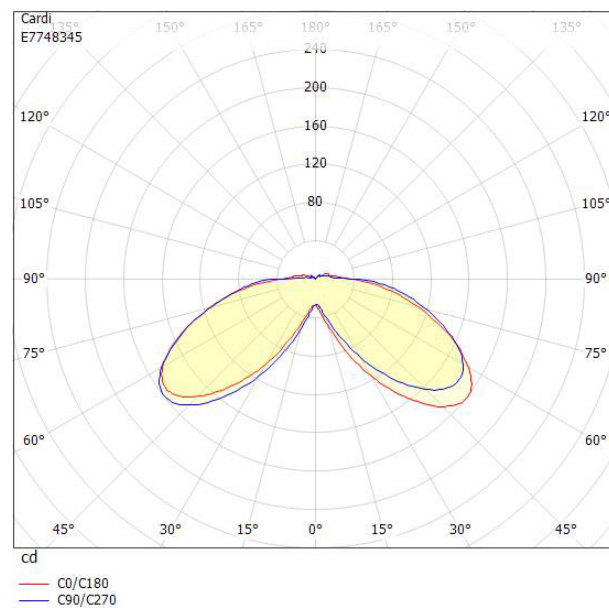

Ljusfördelningskurva