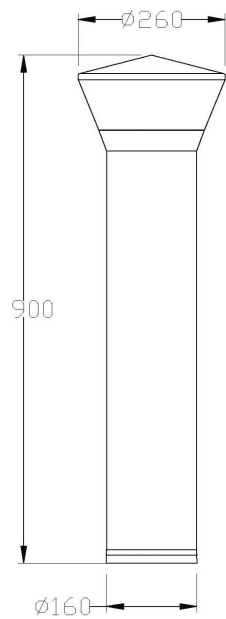

**Dimensioner**

Diameter	260 mm
----------	--------

**Dimensioner (forts)**

Höjd/djup	900 mm
Kapslingsklass (IP)	IP54
Skyddsklass	I
Slagtålighet (IK)	IK10
Anslutningstyp	Stickklämna
Antal poler	3
Kapslingsfärg	Aluminium
Ledararea.	25 mm <sup>2</sup>
Material kapsling	Aluminium
Material kupa	Plast, transparent
Med fotplatta	Nej
Med ljuskälla	Ja
RAL-nummer	9006
Typ av belysning	Pollaramatur
Vikt	9.6 kg
Ytskydd/Behandling	Med pulverlack

## Mått ritning