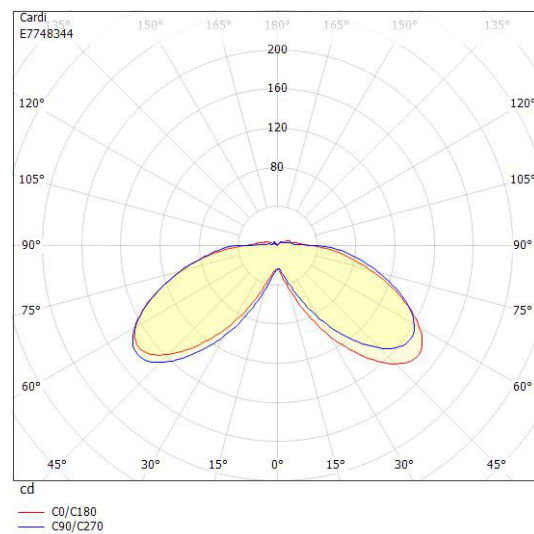

Ljusfördelningskurva