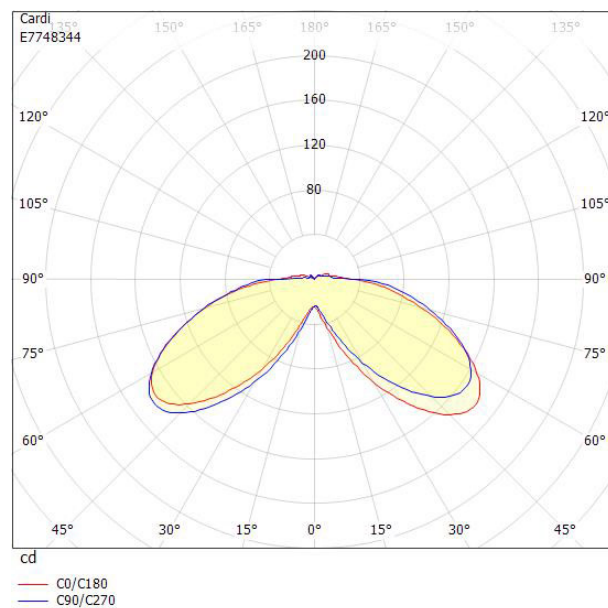

Ljusfördelningskurva