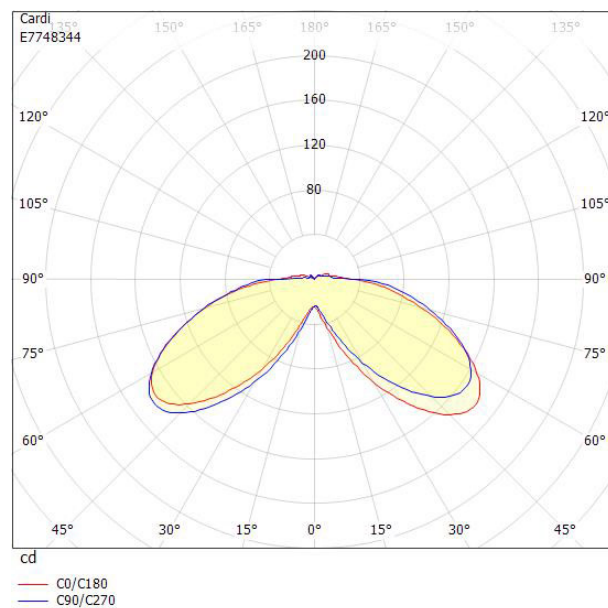

**Ljustekniska data**

Armaturljusflöde	800 lm
Bibehållet ljusflöde vid genomsnittlig livslängd 50 000 tim (25 °C omgivning)	70 %
Färgtemperatur	3000 K
Färgåtergivningningsindex (CRI)	80-89
Ljusfördelning	Symmetrisk
Ljuskälla	LED ej utbytbar

**Dimensioner**

Diameter	260 mm
----------	--------

**Dimensioner (forts)**

Höjd/djup	900 mm
Kapslingsklass (IP)	IP54
Skyddsklass	I
Slagtålighet (IK)	IK10
Anslutningstyp	Stickklämna
Antal poler	3
Kapslingsfärg	Aluminium
Ledararea.	25 mm <sup>2</sup>
Material kapsling	Aluminium
Material kupa	Plast, transparent
Med fotplatta	Nej
Med ljuskälla	Ja
RAL-nummer	9006
Typ av belysning	Pollaramatur
Vikt	9.6 kg
Ytskydd/Behandling	Med pulverlack

## Mått ritning

## Ljusfördelningskurva