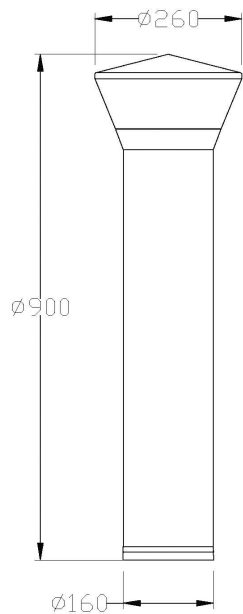

# TERSUS POLLARE ALU 3000K

E7748344

Tersus pollare är en allsidig armatur i en modern tidlös design. Armaturen ger ett dekorativt mjukt behagligt ljus genom den mjukt formade toppreflektorn. Lämpliga användningsområden är parker, trädgårdar, torg och andra publika miljöer. Armaturhus av pressgjutet aluminium, stolpdel av aluminium. Kupa av polykarbonat. Monteras direkt på fast underlag med medföljande monteringsplatta. Kan även monteras med markfäste eller på insats för fundament med 4 st M8x25 RF bultar, fundamentinsats, fundament, markfäste och M8 insexbult beställs separat. Godkänd för omgivningstemperaturer -20°C till + 40°C. Anslutning underifrån i 3-polig skruvplint max 25 mm<sup>2</sup>, för vidarekoppling eller fler ledare rekommenderas kopplingssats, beställs separat. Integrerat överspänningsskydd 4 Kv. Ej dimbar. Tersus finns även som stolparmatur.

Ljustekniska data		Diameter	260 mm
Armaturljusflöde	800 lm	Höjd/djup	900 mm
Färgtemperatur	3000 K	Kapslingsklass (IP)	IP54
Färgåtergivningindex (CRI)	80-89	Skyddsklass	I
Ljusfärg	Vit	Slagtålighet (IK)	IK10
Ljusfördelning	Symmetrisk	Utbytbart drivdon	Ja
Ljuskälla	LED ej utbytbart	Kapslingsfärg	Aluminium
Nominell livstid L70/B50 vid 25 °C	50000 h	Material kapsling	Aluminium
Elektriska data		Material kupa	Plast, transparent
Antal don MCB B10A	6	Med fotplatta	Nej
Antal don MCB B16A	10	Med ljuskälla	Ja
Antal don MCB C10A	10	RAL-nummer	9006
Antal don MCB C16A	17	Typ av belysning	Pollaramatur
Driftdon	LED-drivdon konstantström	Vikt	9.6 kg
Drivdon ingår	Ja	Ytskydd/Behandling	Med pulverlack
Max. systemeffekt	18 W		
Märkspänning från/till	220...240 V		
Spänningstyp	AC		

## Måttritning