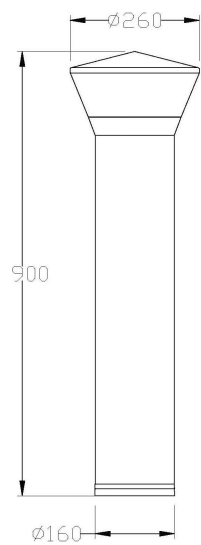

Dimensioner

Diameter	260 mm
----------	--------

Dimensioner (forts)

Höjd/djup	900 mm
-----------	--------

Tekniska data

Kapslingsklass (IP)	IP54
Skyddsklass	I
Slagtålighet (IK)	IK10

Utförande

Anslutningstyp	Stickklämma
Antal poler	3
Kapslingsfärg	Aluminium
Ledararea.	25 mm ²
Material kapsling	Aluminium
Material kupa	Plast, transparent
Med fotplatta	Nej
Med ljuskälla	Ja
RAL-nummer	9006
Typ av belysning	Pollararmatur
Vikt	9.6 kg
Ytskydd/Behandling	Med pulverlack

Måttritning

Ljusfördelningskurva

Tillbehör/reservdelar

Artnr	Benämning	Typ av tillbehör	Material	Antal ledare	Nominell area
E7771537	TERSUS FUNDAMENTINSATS		Stål		
E7771538	TERSUS MARKFÄSTE		Stål		
E7778666	FUNDAMENT 108/700	Fundament	Betong		
E7779578	KOPPL SATS 4-LED 25MM2				
E7779579	KOPPL SATS 5-LED 25MM2				
E7779670	INSATS MED RÖRSÄKR 10A TN-S			5	25 mm ²
E7904223	KIT 4ST M8X25MM MED BRICKA				