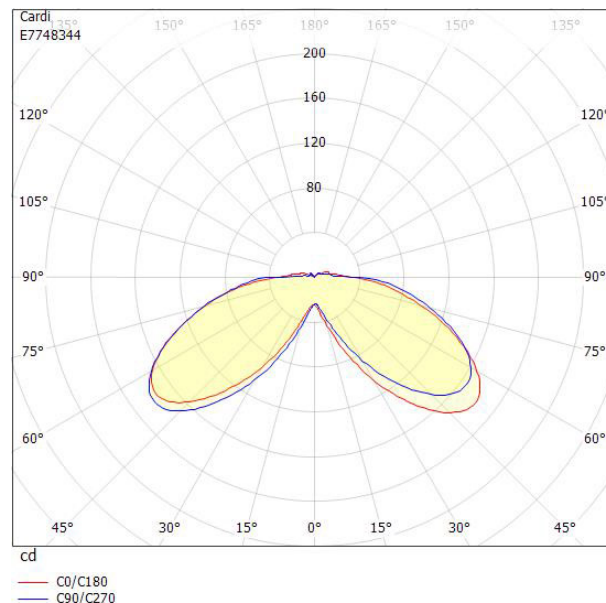

# TERSUS POLLARE ALU 3000K

E7748344

Tersus pollare är en allsidig armatur i en modern tidlös design. Armaturen ger ett dekorativt mjukt behagligt ljus genom den mjukt formade toppreflektorn. Lämpliga användningsområden är parker, trädgårdar, torg och andra publika miljöer. Armaturhus av pressgjutet aluminium, stolpdel av aluminium. Kupa av polykarbonat. Monteras direkt på fast underlag med medföljande monteringsplatta. Kan även monteras med markfäste eller på insats för fundament med 4 st M8x25 RF bultar, fundamentinsats, fundament, markfäste och M8 insexbult beställs separat. Godkänd för omgivningstemperaturer -20°C till + 40°C. Anslutning underifrån i 3-polig skruvplint max 25 mm<sup>2</sup>, för vidarekoppling eller fler ledare rekommenderas kopplingssats, beställs separat. Integrerat överspänningsskydd 4 Kv. Ej dimbar. Tersus finns även som stolparmatur.

Ljustekniska data		Diameter	260 mm
Armaturljusflöde	800 lm	Höjd/djup	900 mm
Färgtemperatur	3000 K	Kapslingsklass (IP)	IP54
Färgåtergivningindex (CRI)	80-89	Skyddsklass	I
Ljusfärg	Vit	Slagtålighet (IK)	IK10
Ljusfördelning	Symmetrisk	Utbytbart drivdon	Ja
Ljuskälla	LED ej utbytbart	Kapslingsfärg	Aluminium
Nominell livstid L70/B50 vid 25 °C	50000 h	Material kapsling	Aluminium
Elektriska data		Material kupa	Plast, transparent
Antal don MCB B10A	6	Med fotplatta	Nej
Antal don MCB B16A	10	Med ljuskälla	Ja
Antal don MCB C10A	10	RAL-nummer	9006
Antal don MCB C16A	17	Typ av belysning	Pollaramatur
Driftdon	LED-drivdon konstantström	Vikt	9.6 kg
Drivdon ingår	Ja	Ytskydd/Behandling	Med pulverlack
Max. systemeffekt	18 W		
Märkspänning från/till	220...240 V		
Spänningstyp	AC		

## Måttritning

## Ljusfördelningskurva