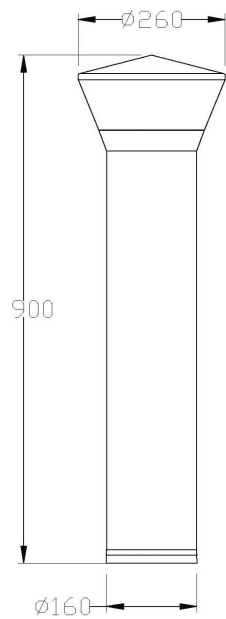

Dimensioner

Diameter	260 mm
----------	--------

Dimensioner (forts)

Höjd/djup	900 mm
Kapslingsklass (IP)	IP54
Skyddsklass	I
Slagtålighet (IK)	IK10
Anslutningstyp	Stickklämna
Antal poler	3
Kapslingsfärg	Aluminium
Ledararea.	25 mm ²
Material kapsling	Aluminium
Material kupa	Plast, transparent
Med fotplatta	Nej
Med ljuskälla	Ja
RAL-nummer	9006
Typ av belysning	Pollaramatur
Vikt	9.6 kg
Ytskydd/Behandling	Med pulverlack

Måttritning

Ljusfördelningskurva

Tillbehör/reservdelar

Artnr	Benämning	Typ av tillbehör	Material	Antal ledare	Nominell area
E7771537	TERSUS FUNDAMENTINSATS		Stål		
E7771538	TERSUS MARKFÄSTE		Stål		
E7778666	FUNDAMENT 108/700	Fundament	Betong		
E7779578	KOPPL SATS 4-LED 25MM2				
E7779579	KOPPL SATS 5-LED 25MM2				
E7779670	INSATS MED RÖRSÄKR 10A TN-S			5	25 mm ²
E7904223	KIT 4ST M8X25MM MED BRICKA				