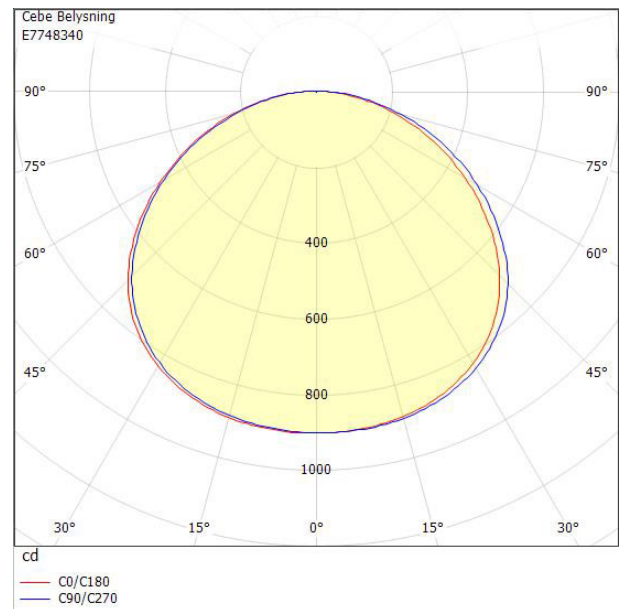

Dimensioner

| | |
|-----------|--------|
| Diameter | 600 mm |
| Höjd/djup | 282 mm |

Dimensioner (forts)

| | |
|--------------------------------|----------------------|
| Vindyta | 0.282 m ² |
| Kapslingsklass (IP) | IP65 |
| Skyddsklass | II |
| Slagtålighet (IK) | IK10 |
| Utbytbar styrutrustning | Ja |
| Kabellängd | 5 m |
| Kapslingsfärg | Aluminium |
| Lämplig för stolptoppsdiameter | 60 mm |
| Material kapsling | Aluminium |
| Material kupa | Plast, transparent |
| Med anslutningskabel | Ja |
| Med ljuskälla | Ja |
| Monteringsmetod | Stolptopp |
| RAL-nummer | 9006 |
| Vikt | 11.7 kg |
| Ytskydd/Behandling | Med pulverlack |

Måttritning

Ljusfördelningskurva

Tillbehör/reservdelar

| Artnr | Benämning | Modell | Avtrappad | Material | Ytskydd/Behandling | Färg |
|----------|------------------|------------|-----------|----------|--------------------|-----------|
| E7780187 | RAKSTOLPE 4M ALU | Cylindrisk | Ja | Stål | Med pulverlack | Aluminium |