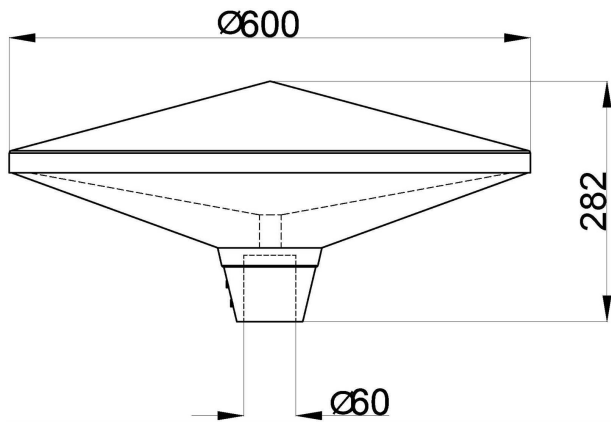

Dimensioner

| | |
|-----------|--------|
| Diameter | 600 mm |
| Höjd/djup | 282 mm |

Dimensioner (forts)

| | |
|--------------------------------|----------------------|
| Vindyta | 0.282 m ² |
| Kapslingsklass (IP) | IP65 |
| Skyddsklass | II |
| Slagtålighet (IK) | IK10 |
| Utbytbar styrutrustning | Ja |
| Kabellängd | 5 m |
| Kapslingsfärg | Aluminium |
| Lämplig för stolptoppsdiameter | 60 mm |
| Material kapsling | Aluminium |
| Material kupa | Plast, transparent |
| Med anslutningskabel | Ja |
| Med ljuskälla | Ja |
| Monteringsmetod | Stolptopp |
| RAL-nummer | 9006 |
| Vikt | 11.7 kg |
| Ytskydd/Behandling | Med pulverlack |

Måttritning

Ljusfördelningskurva

Tillbehör/reservdelar

| Artnr | Benämning | Modell | Avtrappad | Material | Ytskydd/Behandling | Färg |
|----------|------------------|------------|-----------|----------|--------------------|-----------|
| E7780187 | RAKSTOLPE 4M ALU | Cylindrisk | Ja | Stål | Med pulverlack | Aluminium |