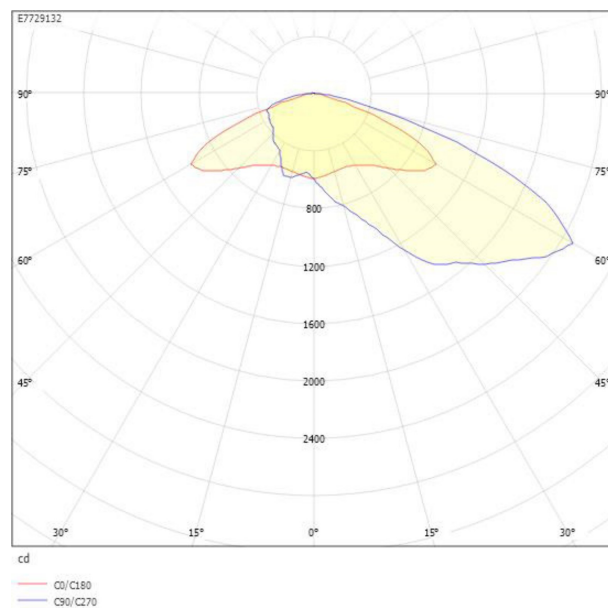

**Dimensioner**

|           |        |
|-----------|--------|
| Bredd     | 232 mm |
| Höjd/djup | 112 mm |
| Längd     | 701 mm |

**Dimensioner (forts)**

|  |                      |
|--|----------------------|
| Vindyta  | 0.037 m <sup>2</sup> |
| Bakkantsdimring                                  | Nej                  |
| Brandskydd "D"                                   | Nej                  |
| Dimmerfunktion saknas                            | Nej                  |
| Kapslingsklass (IP)                              | IP66                 |
| Med trådlös styrning                             | Ja                   |
| Programmerbar dimning                            | Ja                   |
| Skyddsklass                                      | II                   |
| Slagtålighet (IK)                                | IK08                 |
| Typ av anslutning för sensor/kommunikationsmodul | Zhaga bok18 dubbel   |
| Antal poler                                      | 2                    |
| Kabellängd                                       | 8 m                  |
| Kapslingsfärg                                    | Aluminium            |
| Lämplig för stolptoppsdiameter                   | 60 mm                |
| Material kapsling                                | Aluminium            |
| Material kupa                                    | Glas, transparent    |
| Med anslutningskabel                             | Ja                   |
| Med ljuskälla                                    | Ja                   |
| Monteringsmetod                                  | Stolptopp/stolparm   |
| RAL-nummer                                       | 9006                 |
| Typ av kabeldragning                             | Avslutning           |
| Vikt   | 7.4 kg               |
| Ytskydd/Behandling                               | Med pulverlack       |

## Mått ritning

## Ljusfördelningskurva